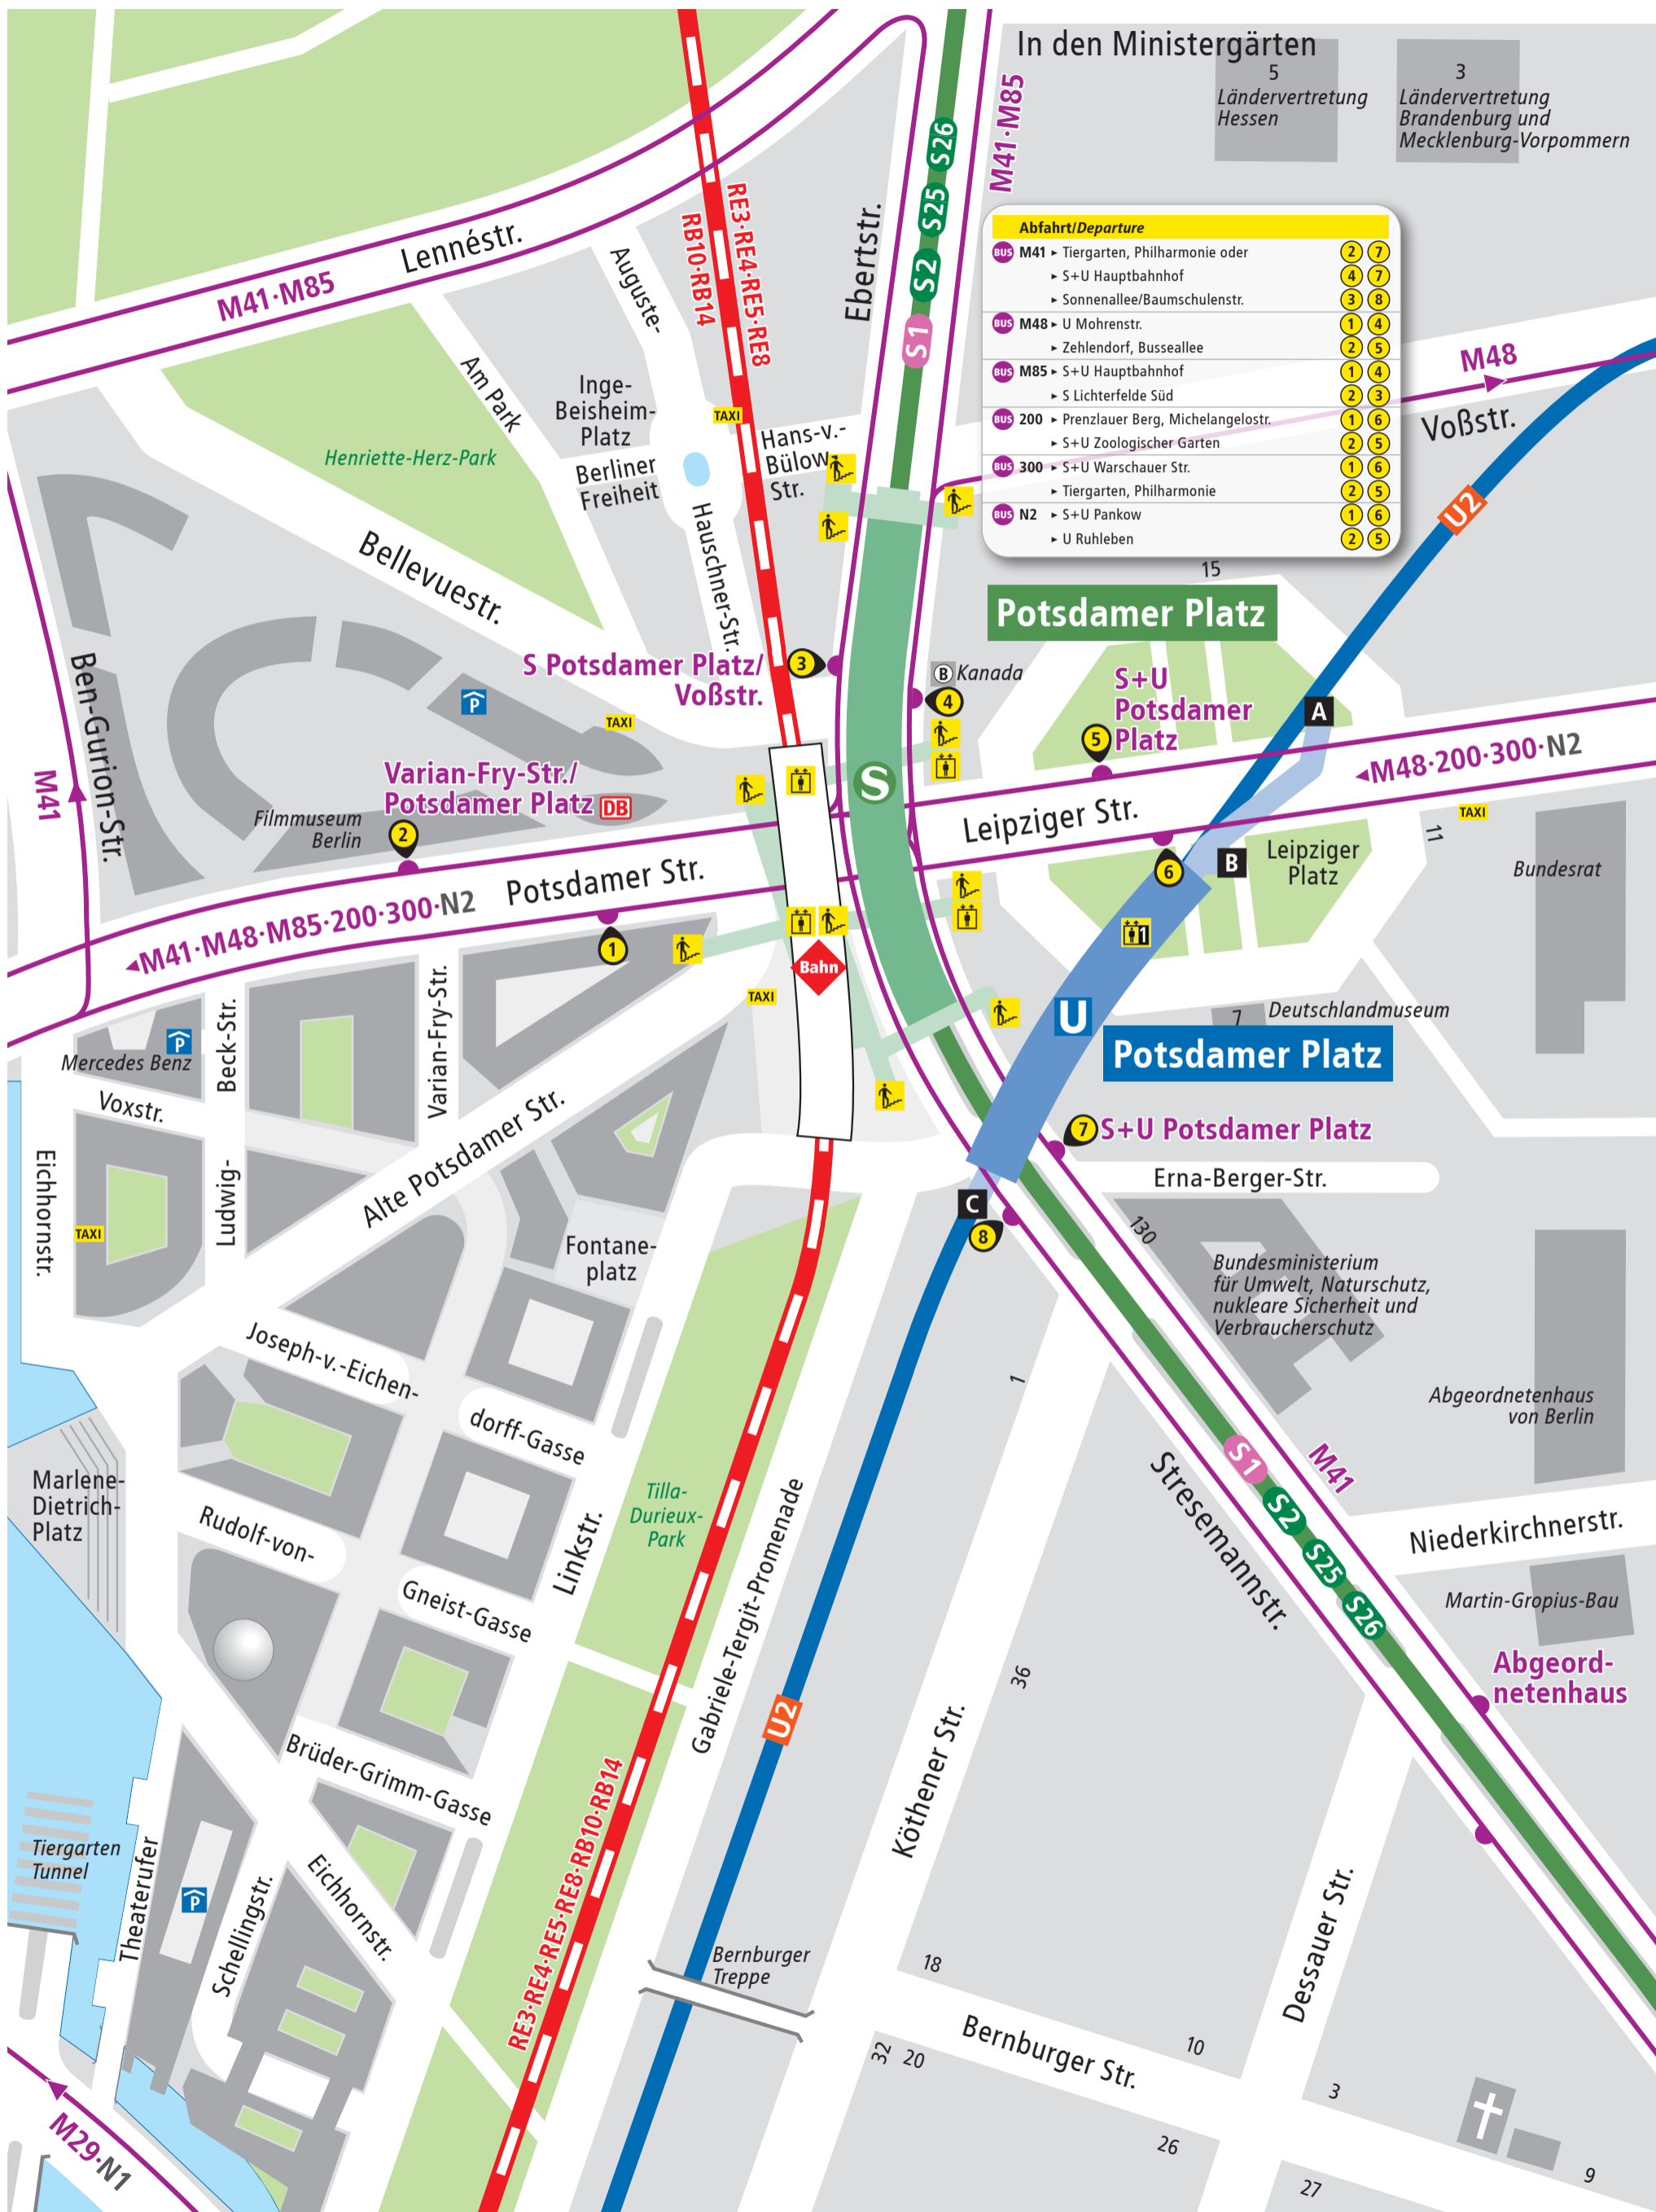

Potsdamer Platz

In den Ministergärten

5
Ländervertretung
Hessen

3
Ländervertretung
Brandenburg und
Mecklenburg-Vorpommern

Abfahrt/Departure	
BUS M41	Tiergarten, Philharmonie oder → S+U Hauptbahnhof → Sonnenallee/Baumschulenstr.
BUS M48	U Mohrenstr. → Zehlendorf, Busseallee
BUS M85	S+U Hauptbahnhof → S Lichterfelde Süd
BUS 200	Prenzlauer Berg, Michelangelostr. → S+U Zoologischer Garten
BUS 300	S+U Warschauer Str. → Tiergarten, Philharmonie
BUS N2	S+U Pankow → U Ruhleben