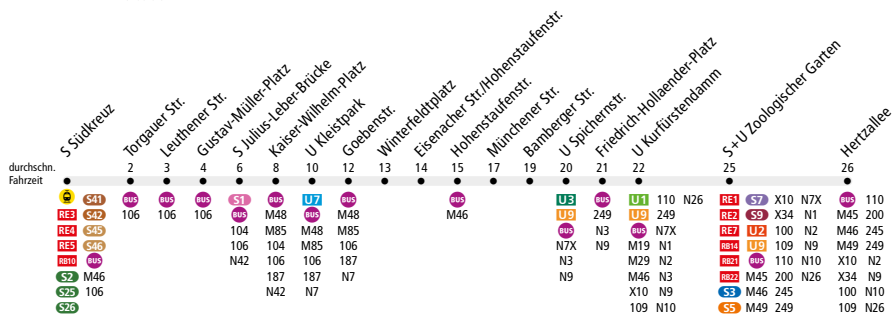

Tarfbereich Berlin
Teilbereich A

Linienweg: Hildegard-Knef-Platz - Wilhelm-Kabus-Straße - Torgauer Straße - Leberstraße (zurück: Leberstraße - Leuthener Straße - Gotenstraße - Torgauer Straße) - Kolonnenstraße - Hauptstraße - Potsdamer Straße - Pallasstraße - Hohenstaufenstraße - Nachodstraße - Bundesallee - Joachims-taler Straße - Hardenbergplatz - Hertzallee

	Mo - Fr ca.	Sa ca.
	6:00 - 21:00	8:00 - 21:00
S Südkreuz ▶ S+U Zoologischer Garten	20	20
S+U Zoologischer Garten ▶ S Südkreuz	20	20