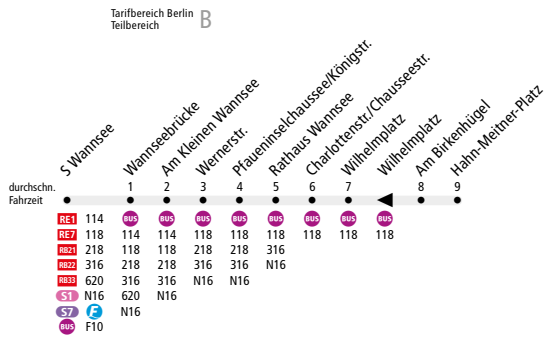

**BUS 318** S Wannsee ↔ Wannsee, Hahn-Meitner-Platz

Ab 7. Juli 2022

**Kleine Fahrplanänderungen.** Auf dieser Linie kommt es zu Anpassungen am Fahrplan. Abfahrtszeiten können sich ändern.

Linienweg: Kronprinzessinnenweg - Königstraße - Chausseestraße - Schäferstraße (zurück: Schäferstraße - Wilhelmplatz - Chausseestraße) - Glienicker Straße - Hahn-Meitner-Platz

	Mo - Fr ca.					
	5:30 - 6:00	6:00 - 7:00	7:00 - 9:30	9:30 - 10:00	10:00 - 19:30	19:30 - 20:00
S Wannsee ▶ Hahn-Meitner-Platz	40		20	40		-
Hahn-Meitner-Platz ▶ S Wannsee	-	40	20		40	

www.BVG.de · info@bvg.de