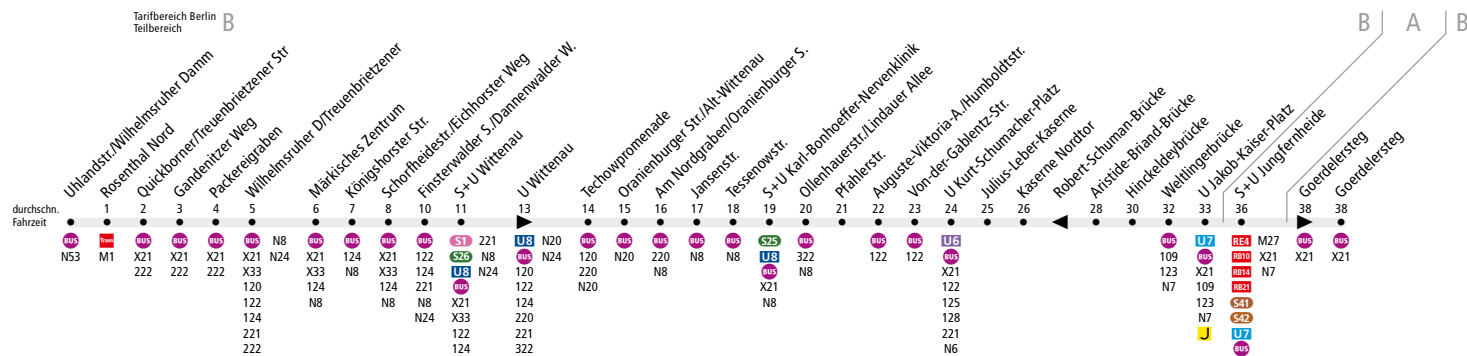

# BUS M21 Rosenthal, Uhlandstr. ◀▶ S+U Jungfernheide

MetroBus

Linienweg: Wilhelmsruher Damm - Uhlandstraße - Quickborner Straße - Treuenbrietzener Straße - Wilhelmsruher Damm - Oranienburger Straße - Ollenhauerstraße - Kurt-Schumacher-Platz - Kurt-Schumacher-Damm - BAB A111 - Kurt-Schumacher-Damm - Jakob-Kaiser-Platz - Tegeler Weg - Max-Dohrn-Straße - Lise-Meitner-Straße

	Mo - Do ca.					Fr ca.				
	0:30 - 4:30	4:30 - 6:00	6:00 - 22:00	22:00 - 0:00	23:30 - 0:00	0:30 - 4:30	4:30 - 6:00	6:00 - 23:00	23:00 - 23:30	23:30 - 0:00
Uhlandstr./Wilhelmsruher Damm ▶ S+U Jungfernheide	30	20	10	20	30	30	20	10	20	30
S+U Jungfernheide ▶ Uhlandstr./Wilhelmsruher Damm	30	20	10	20	30	30	20	10	20	30

	Sa ca.					So ca.				
	0:30 - 5:30	5:30 - 9:00	9:00 - 23:00	23:00 - 23:30	23:30 - 0:00	0:30 - 7:00	7:00 - 10:00	10:00 - 22:00	22:00 - 0:00	0:00 - 0:30
Uhlandstr./Wilhelmsruher Damm ▶ S+U Jungfernheide	30	20	10	20	30	30	20	10	20	30
S+U Jungfernheide ▶ Uhlandstr./Wilhelmsruher Damm	30	20	10	20	30	30	20	10	20	30