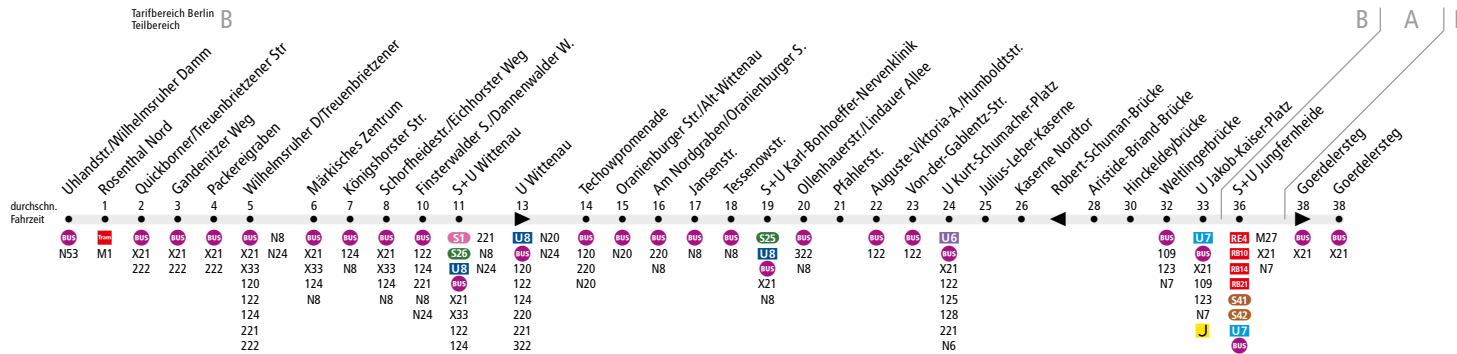

BUS M21 Rosenthal Nord ◀▶ S+U Jungfernheide

MetroBus

Linienweg: Wilhelmsruher Damm - Uhlandstraße - Quickborner Straße - Treuenbrietzener Straße - Wilhelmsruher Damm - Oranienburger Straße - Ollenhauerstraße - Kurt-Schumacher-Platz - Kurt-Schumacher-Damm - BAB A111 - Kurt-Schumacher-Damm - Jakob-Kaiser-Platz - Tegeler Weg - Max-Dohrn-Straße - Lise-Meitner-Straße

	Mo - Do ca.					Fr ca.				
	0:30 - 4:30	4:30 - 6:00	6:00 - 22:00	22:00 - 0:00	23:30 - 0:00	0:30 - 4:30	4:30 - 6:00	6:00 - 23:00	23:00 - 23:30	23:30 - 0:00
Uhlandstr./Wilhelmsruher Damm ▶ S+U Jungfernheide	30	20	10	20	30	30	20	10	20	30
S+U Jungfernheide ▶ Uhlandstr./Wilhelmsruher Damm	30	20	10	20	30	30	20	10	20	30

	Sa ca.					So ca.				
	0:30 - 5:30	5:30 - 9:00	9:00 - 23:00	23:00 - 23:30	23:30 - 0:00	0:30 - 7:00	7:00 - 10:00	10:00 - 22:00	22:00 - 0:00	0:00 - 0:30
Uhlandstr./Wilhelmsruher Damm ▶ S+U Jungfernheide	30	20	10	20	30	30	20	10	20	30
S+U Jungfernheide ▶ Uhlandstr./Wilhelmsruher Damm	30	20	10	20	30	30	20	10	20	30