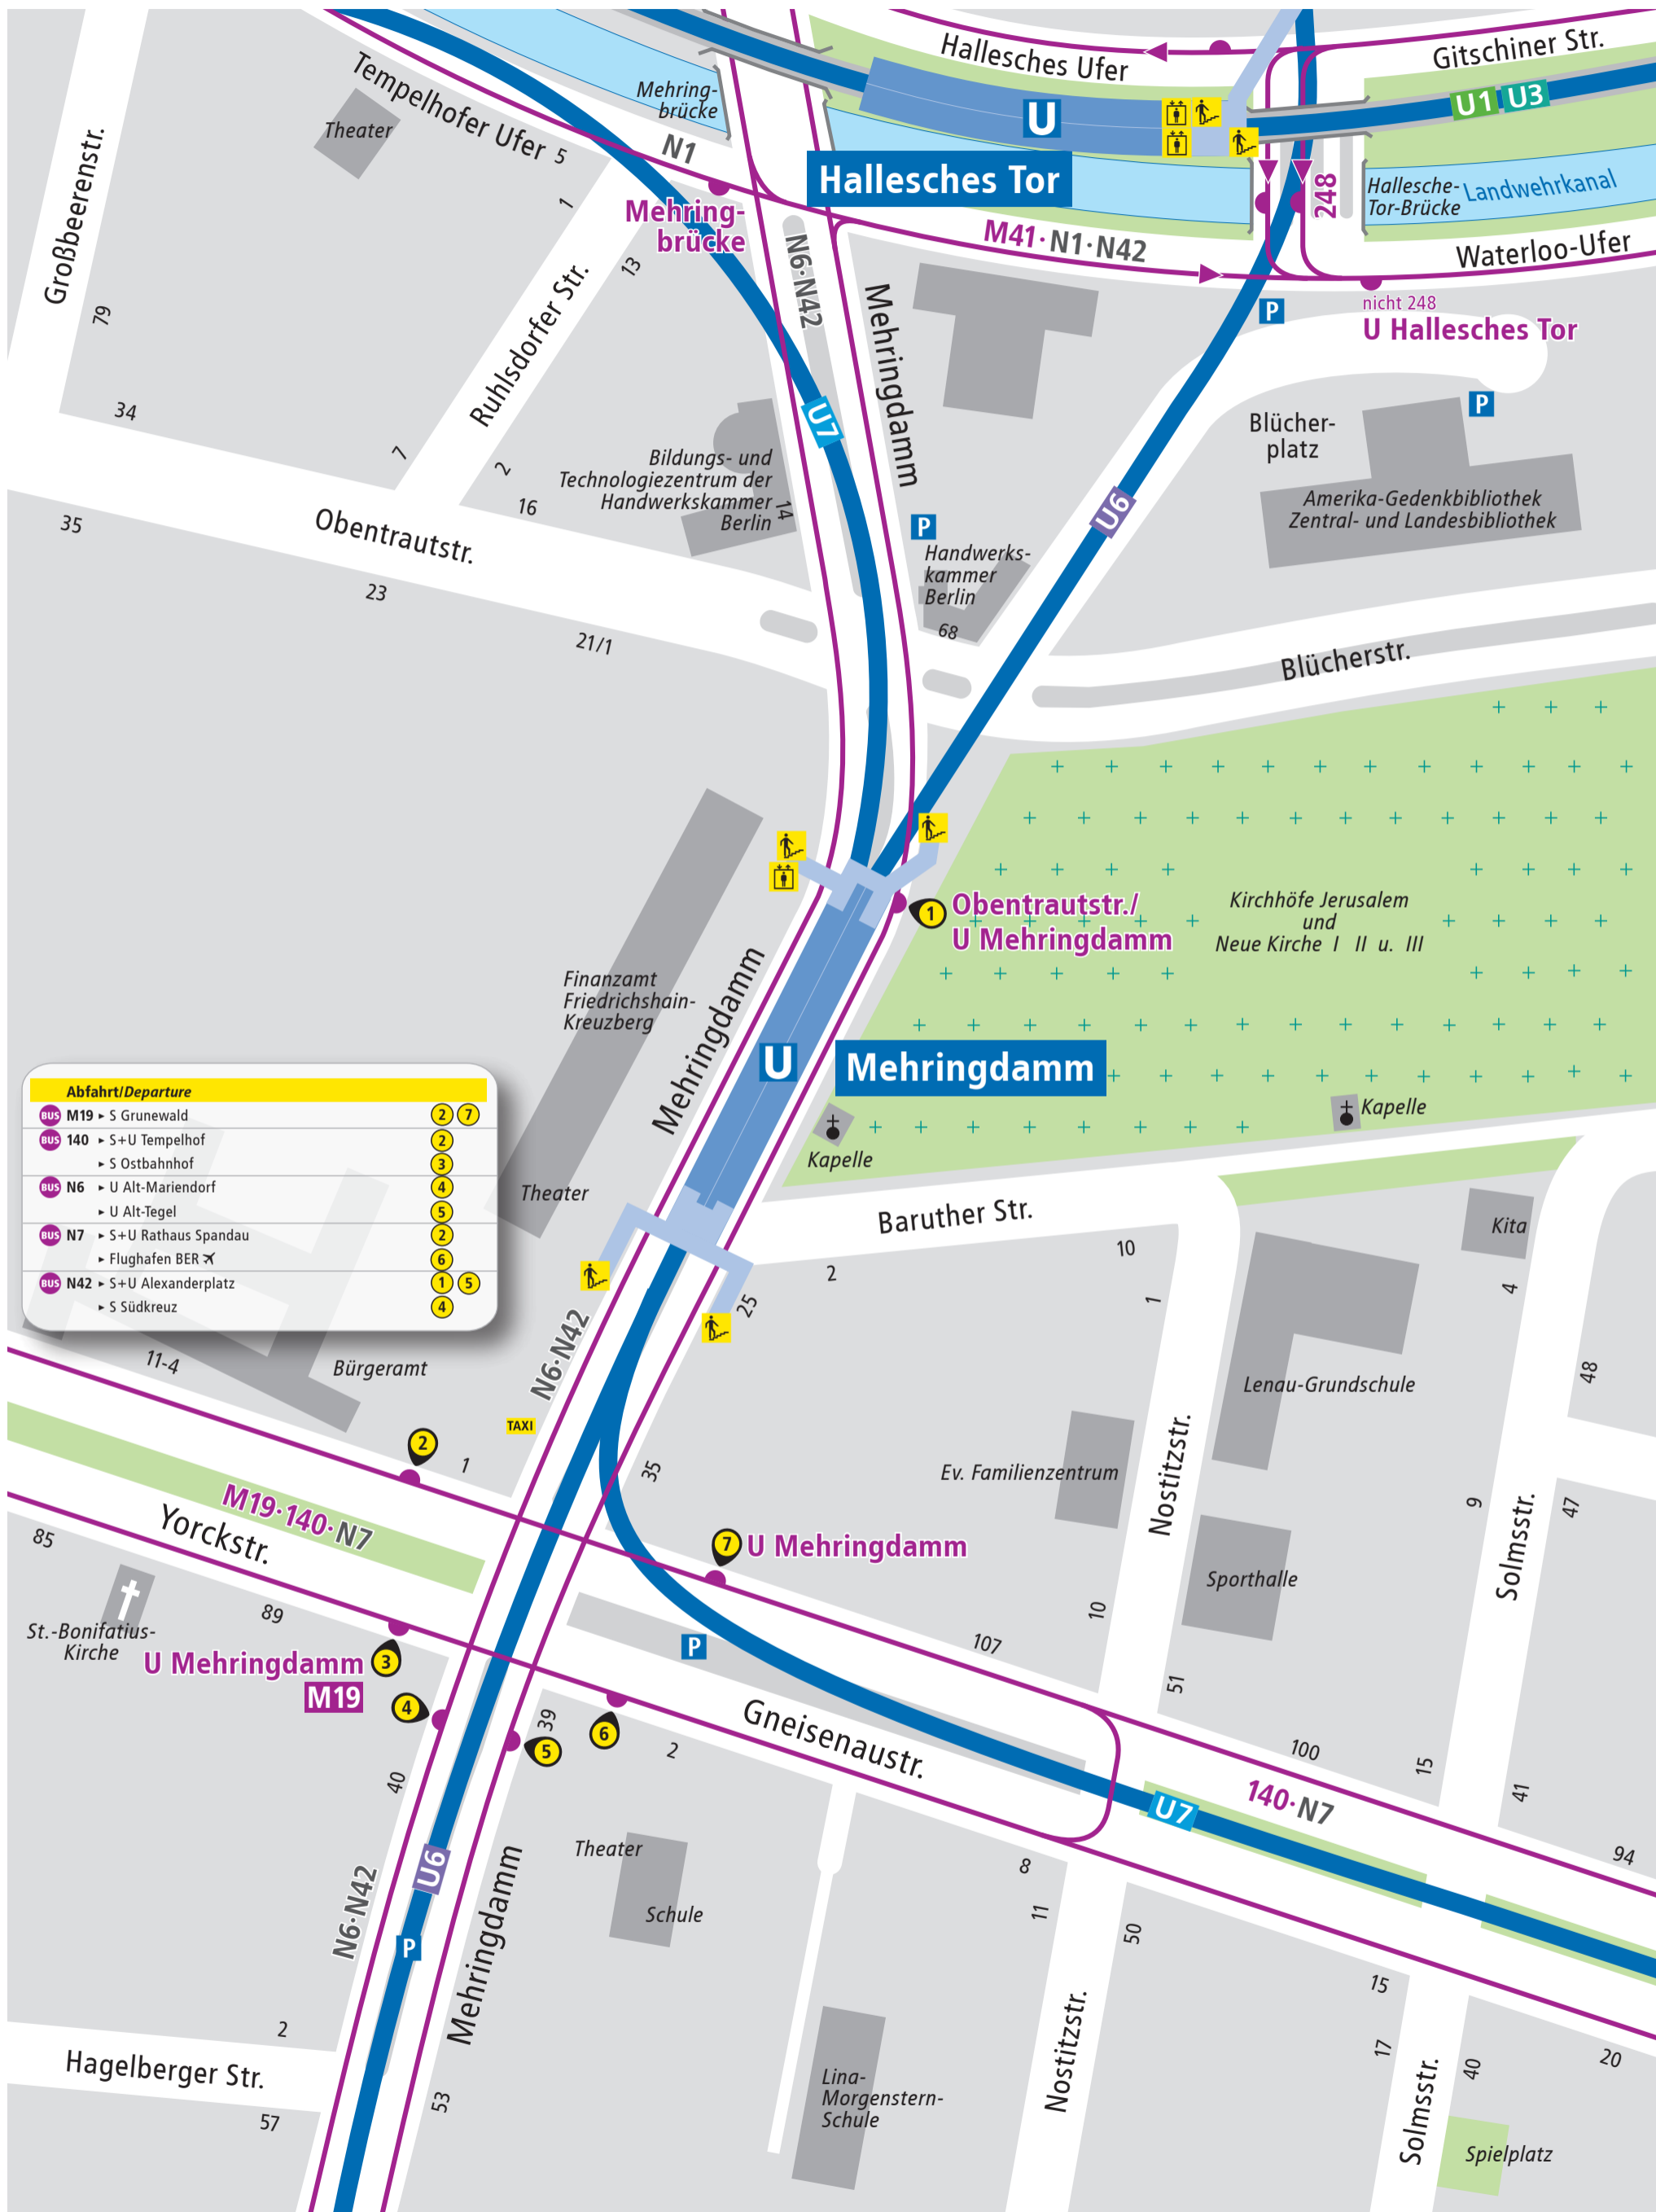

Mehringdamm

Abfahrt/Departure	
BUS M19	→ S Grunewald (2, 7)
BUS 140	→ S+U Tempelhof → S Ostbahnhof (2, 3, 4, 5, 6, 7)
BUS N6	→ U Alt-Mariendorf (4, 5, 6, 7) → U Alt-Tegel (2, 3, 4, 5, 6, 7)
BUS N7	→ S+U Rathaus Spandau (2, 3, 4, 5, 6, 7) → Flughafen BER ✕ (1, 5)
BUS N42	→ S+U Alexanderplatz (1, 5) → S Südkreuz (4)