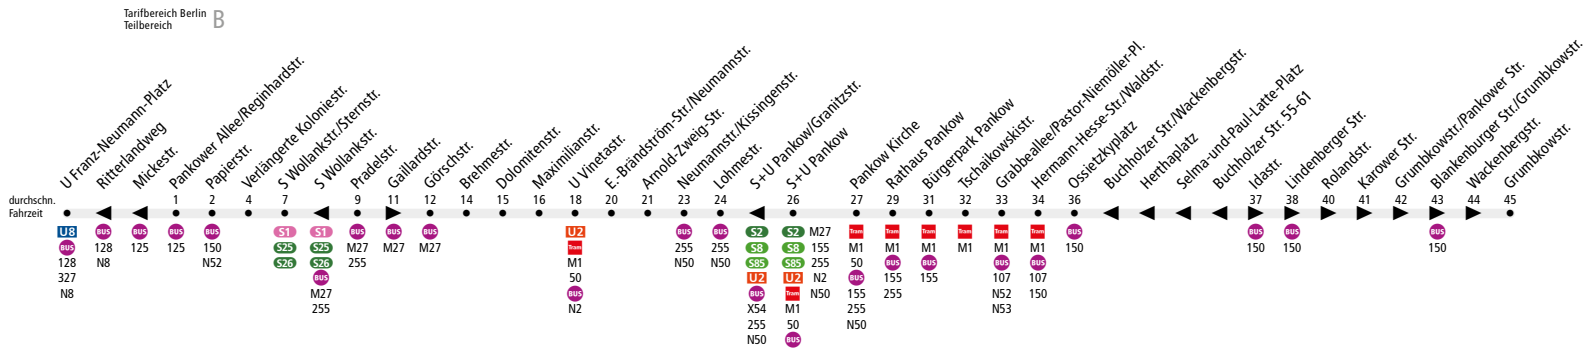

BUS 250 (U Franz-Neumann-Platz ↔) U Vinetastr.
↔ Niederschönhausen, Buchholzer Str.

Ab 24. April 2022

Kleine Fahrplanänderungen. Auf dieser Linie kommt es zu Anpassungen am Fahrplan. Abfahrtszeiten können sich ändern.

Linienweg: Pankower Allee (zurück: Pankower Allee - Reginhardstraße - Residenzstraße - Holländerstraße - Markstraße - Franz-Neumann-Platz - Pankower Allee) - Provinzstraße - Kühnemannstraße - Nordbahnstraße - Wollankstraße - Florastraße - Heynstraße - Maximilianstraße - Berliner Straße - Elsa-Brändström-Straße - Neumannstraße - Kissingenstraße - Granitzstraße - Berliner Straße - Breite Straße - Schönholzer Straße - Grabbeallee - Pastor-Niemöller-Platz - Hermann-Hesse-Straße - Ossietzkyplatz - Blankenburger Straße - Lindenberger Straße - Karower Straße - Grumbkowstraße (zurück: Grumbkowstraße - Buchholzer Straße - Blankenburger Straße)

	Mo - Fr ca.					Sa ca.				
	5:00 - 6:00	6:00 - 6:30	6:30 - 19:00	19:00 - 20:00	20:00 - 0:30	7:30 - 8:00	8:00 - 18:00	18:00 - 0:30	7:00 - 7:30	7:30 - 0:30
U Franz-Neumann-Platz ▶ U Vinetastr.	-	20	20	-	-	20	-	-	-	-
U Vinetastr. ▶ Grumbkowstr.	20	10	20	20	20	20	20	20	20	20
Grumbkowstr. ▶ U Vinetastr.	20	10	20	20	20	20	20	20	-	20
U Vinetastr. ▶ U Franz-Neumann-Platz	-	20	20	-	-	-	20	-	-	-