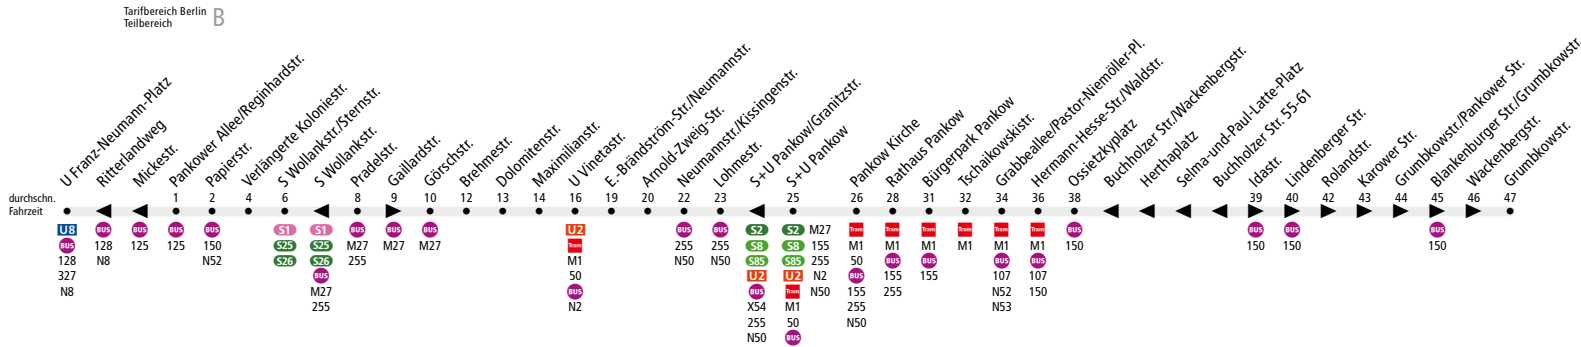

BUS 250 (U Franz-Neumann-Platz ↔) U Vinetastr.
↔ Niederschönhausen, Buchholzer Str.

Linienweg: Pankower Allee (zurück: Pankower Allee - Reginhardstraße - Residenzstraße - Holländerstraße - Markstraße - Franz-Neumann-Platz - Pankower Allee) - Provinzstraße - Kühnemannstraße - Nordbahnstraße - Wollankstraße - Florastraße - Heynstraße - Maximilianstraße - Berliner Straße - Elsa-Brändström-Straße - Neumannstraße - Kissingenstraße - Granitzstraße - Berliner Straße - Breite Straße - Schönholzer Straße - Grabbeallee - Pastor-Niemöller-Platz - Hermann-Hesse-Straße - Ossietzkyplatz - Blankenburger Straße - Lindenberger Straße - Karower Straße - Grumbkowstraße (zurück: Grumbkowstraße - Buchholzer Straße - Blankenburger Straße)

	Mo - Fr ca.					Sa ca.				
	5:00 - 6:00	6:00 - 6:30	6:30 - 19:00	19:00 - 20:00	20:00 - 0:30	7:30 - 8:00	8:00 - 18:00	18:00 - 0:30	7:00 - 7:30	7:30 - 0:30
U Franz-Neumann-Platz ▶ U Vinetastr.	-		20		-	20		-		-
U Vinetastr. ▶ Grumbkowstr.	20	10		20		20	20		20	
Grumbkowstr. ▶ U Vinetastr.	20		10	20		20		-		20
U Vinetastr. ▶ U Franz-Neumann-Platz	-		20		-	-	20	-		-