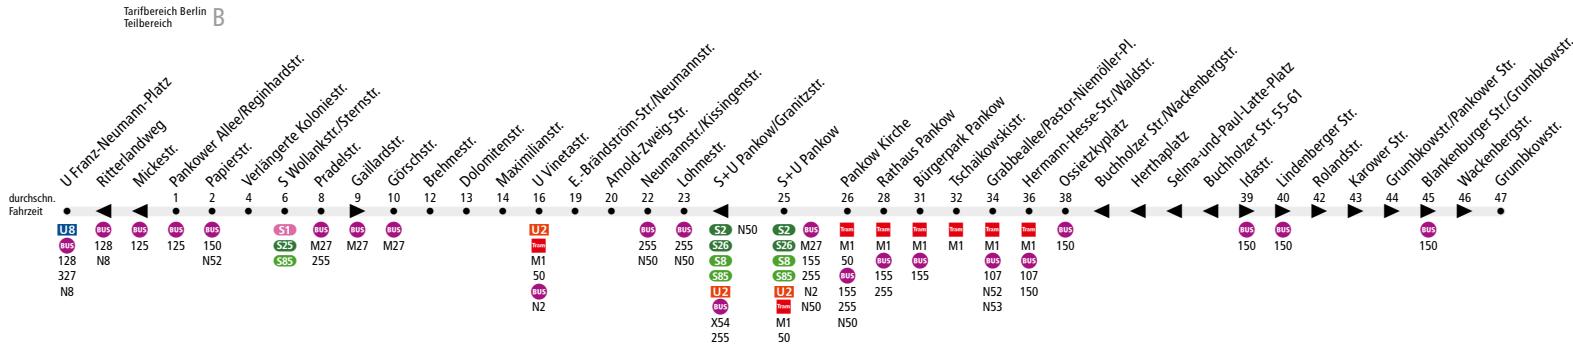

BUS 250 (U Franz-Neumann-Platz ↔) U Vinetastr.
 ↔ Niederschönhausen, Buchholzer Str.

Linienweg: Pankower Allee (zurück: Pankower Allee - Reginhardstraße - Residenzstraße - Holländerstraße - Markstraße - Franz-Neumann-Platz - Pankower Allee) - Provinzstraße - Kühnemannstraße - Nordbahnstraße - Wollankstraße - Florastraße - Heynstraße - Maximilianstraße - Berliner Straße - Elsa-Brändström-Straße - Neumannstraße - Kissingenstraße - Granitzstraße - Berliner Straße - Breite Straße - Schönholzer Straße - Grabbeallee - Pastor-Niemöller-Platz - Hermann-Hesse-Straße - Ossietzkyplatz - Blankenburger Straße - Lindener Straße - Karower Straße - Grumbkowstraße (zurück: Grumbkowstraße - Buchholzer Straße - Blankenburger Straße)

	Mo - Fr ca.					Sa ca.				
	5:00 - 6:00	6:00 - 6:30	6:30 - 19:00	19:00 - 20:00	20:00 - 0:30	7:30 - 8:00	8:00 - 18:00	18:00 - 0:30	7:00 - 7:30	7:30 - 0:30
U Franz-Neumann-Platz ▶ U Vinetastr.	-		20		-	20		-		-
U Vinetastr. ▶ Grumbkowstr.	20	10		20		20	20		20	
Grumbkowstr. ▶ U Vinetastr.	20		10		20		20		-	20
U Vinetastr. ▶ U Franz-Neumann-Platz	-		20		-	-	20		-	-