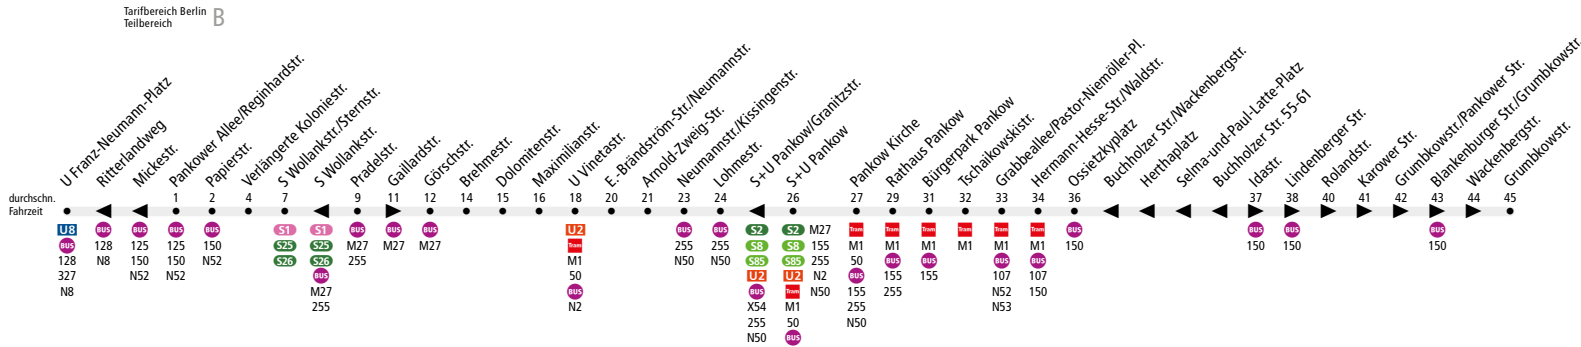

BUS 250 (U Franz-Neumann-Platz ↔) U Vinetastr.
 ↔ Niederschönhausen, Buchholzer Str.

Linienweg: Pankower Allee (zurück: Pankower Allee - Reginhardstraße - Residenzstraße - Holländerstraße - Markstraße - Franz-Neumann-Platz - Pankower Allee) - Provinzstraße - Kühnemannstraße - Nordbahnstraße - Wollankstraße - Florastraße - Heynstraße - Maximilianstraße - Berliner Straße - Elsa-Brändström-Straße - Neumannstraße - Kissingenstraße - Granitzstraße - Berliner Straße - Breite Straße - Schönholzer Straße - Grabbeallee - Pastor-Niemöller-Platz - Hermann-Hesse-Straße - Ossietzkyplatz - Blankenburger Straße - Lindenberger Straße - Karower Straße - Grumbkowstraße (zurück: Grumbkowstraße - Buchholzer Straße - Blankenburger Straße)

	Mo - Fr ca.				Sa ca.					
	5:00 - 6:00	6:00 - 6:30	6:30 - 19:00	19:00 - 20:00	20:00 - 0:30	7:30 - 8:00	8:00 - 18:00	18:00 - 0:30	7:00 - 7:30	7:30 - 0:30
U Franz-Neumann-Platz ▶ U Vinetastr.	-		20		-	20		-		-
U Vinetastr. ▶ Grumbkowstr.	20	10		20		20		20		20
Grumbkowstr. ▶ U Vinetastr.	20		10	20		20			-	20
U Vinetastr. ▶ U Franz-Neumann-Platz	-		20		-		20	-		-