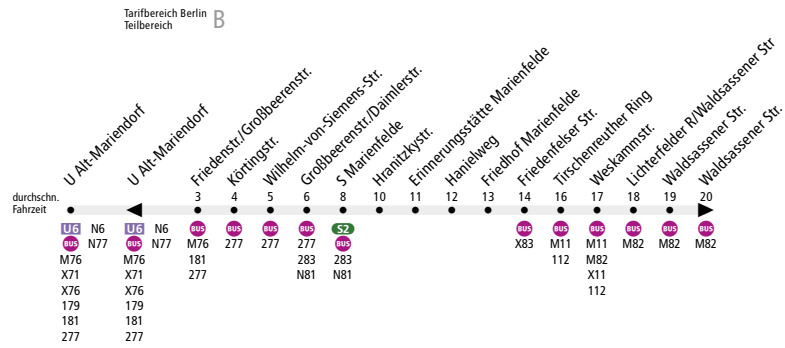

# BUS M77 U Alt-Mariendorf ▶ Marienfelde, Waldsassener Str.

MetroBus

Linienweg: Alt-Mariendorf - Großbeerenstraße (zurück: Großbeerenstraße - Friedenstraße - Reißbeckstraße) - Marienfelder Allee - Bahnstraße - Bahnhofsvorplatz S Marienfelde - Bahnstraße - Marienfelder Allee - Friedenfelder Straße - Hildburghäuser Straße - Waldsassener Straße

	Mo - Fr ca.				Sa ca.				So ca.			
	0:30 - 4:30	4:30 - 6:00	6:00 - 22:30	22:30 - 0:30	0:30 - 5:30	5:30 - 9:00	9:00 - 22:30	22:30 - 0:30	0:30 - 7:00	7:00 - 10:00	10:00 - 22:30	22:30 - 0:30
U Alt-Mariendorf ▶ Waldsassener Str.	30	20	10	20	30	20	10	20	30	20	10	20
Waldsassener Str. ▶ U Alt-Mariendorf	30	20	10	20	30	20	10	20	30	20	10	20