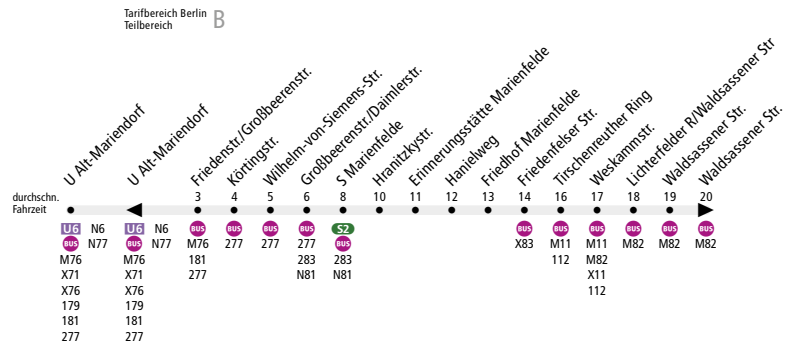

BUS M77 U Alt-Mariendorf ▶ Marienfelde, Waldsassener Str.

MetroBus

Linienweg: Alt-Mariendorf - Großbeerenstraße (zurück: Großbeerenstraße - Friedenstraße - Reißbeckstraße) - Marienfelder Allee - Bahnstraße - Bahnhofsvorplatz S Marienfelde - Bahnstraße - Marienfelder Allee - Friedenfelder Straße - Hildburghäuser Straße - Waldsassener Straße

	Mo - Fr ca.				Sa ca.				So ca.			
	0:30 - 4:30	4:30 - 6:00	6:00 - 22:30	22:30 - 0:30	0:30 - 5:30	5:30 - 9:00	9:00 - 22:30	22:30 - 0:30	0:30 - 7:00	7:00 - 10:00	10:00 - 22:30	22:30 - 0:30
U Alt-Mariendorf ▶ Waldsassener Str.	30	20	10	20	30	20	10	20	30	20	10	20
Waldsassener Str. ▶ U Alt-Mariendorf	30	20	10	20	30	20	10	20	30	20	10	20