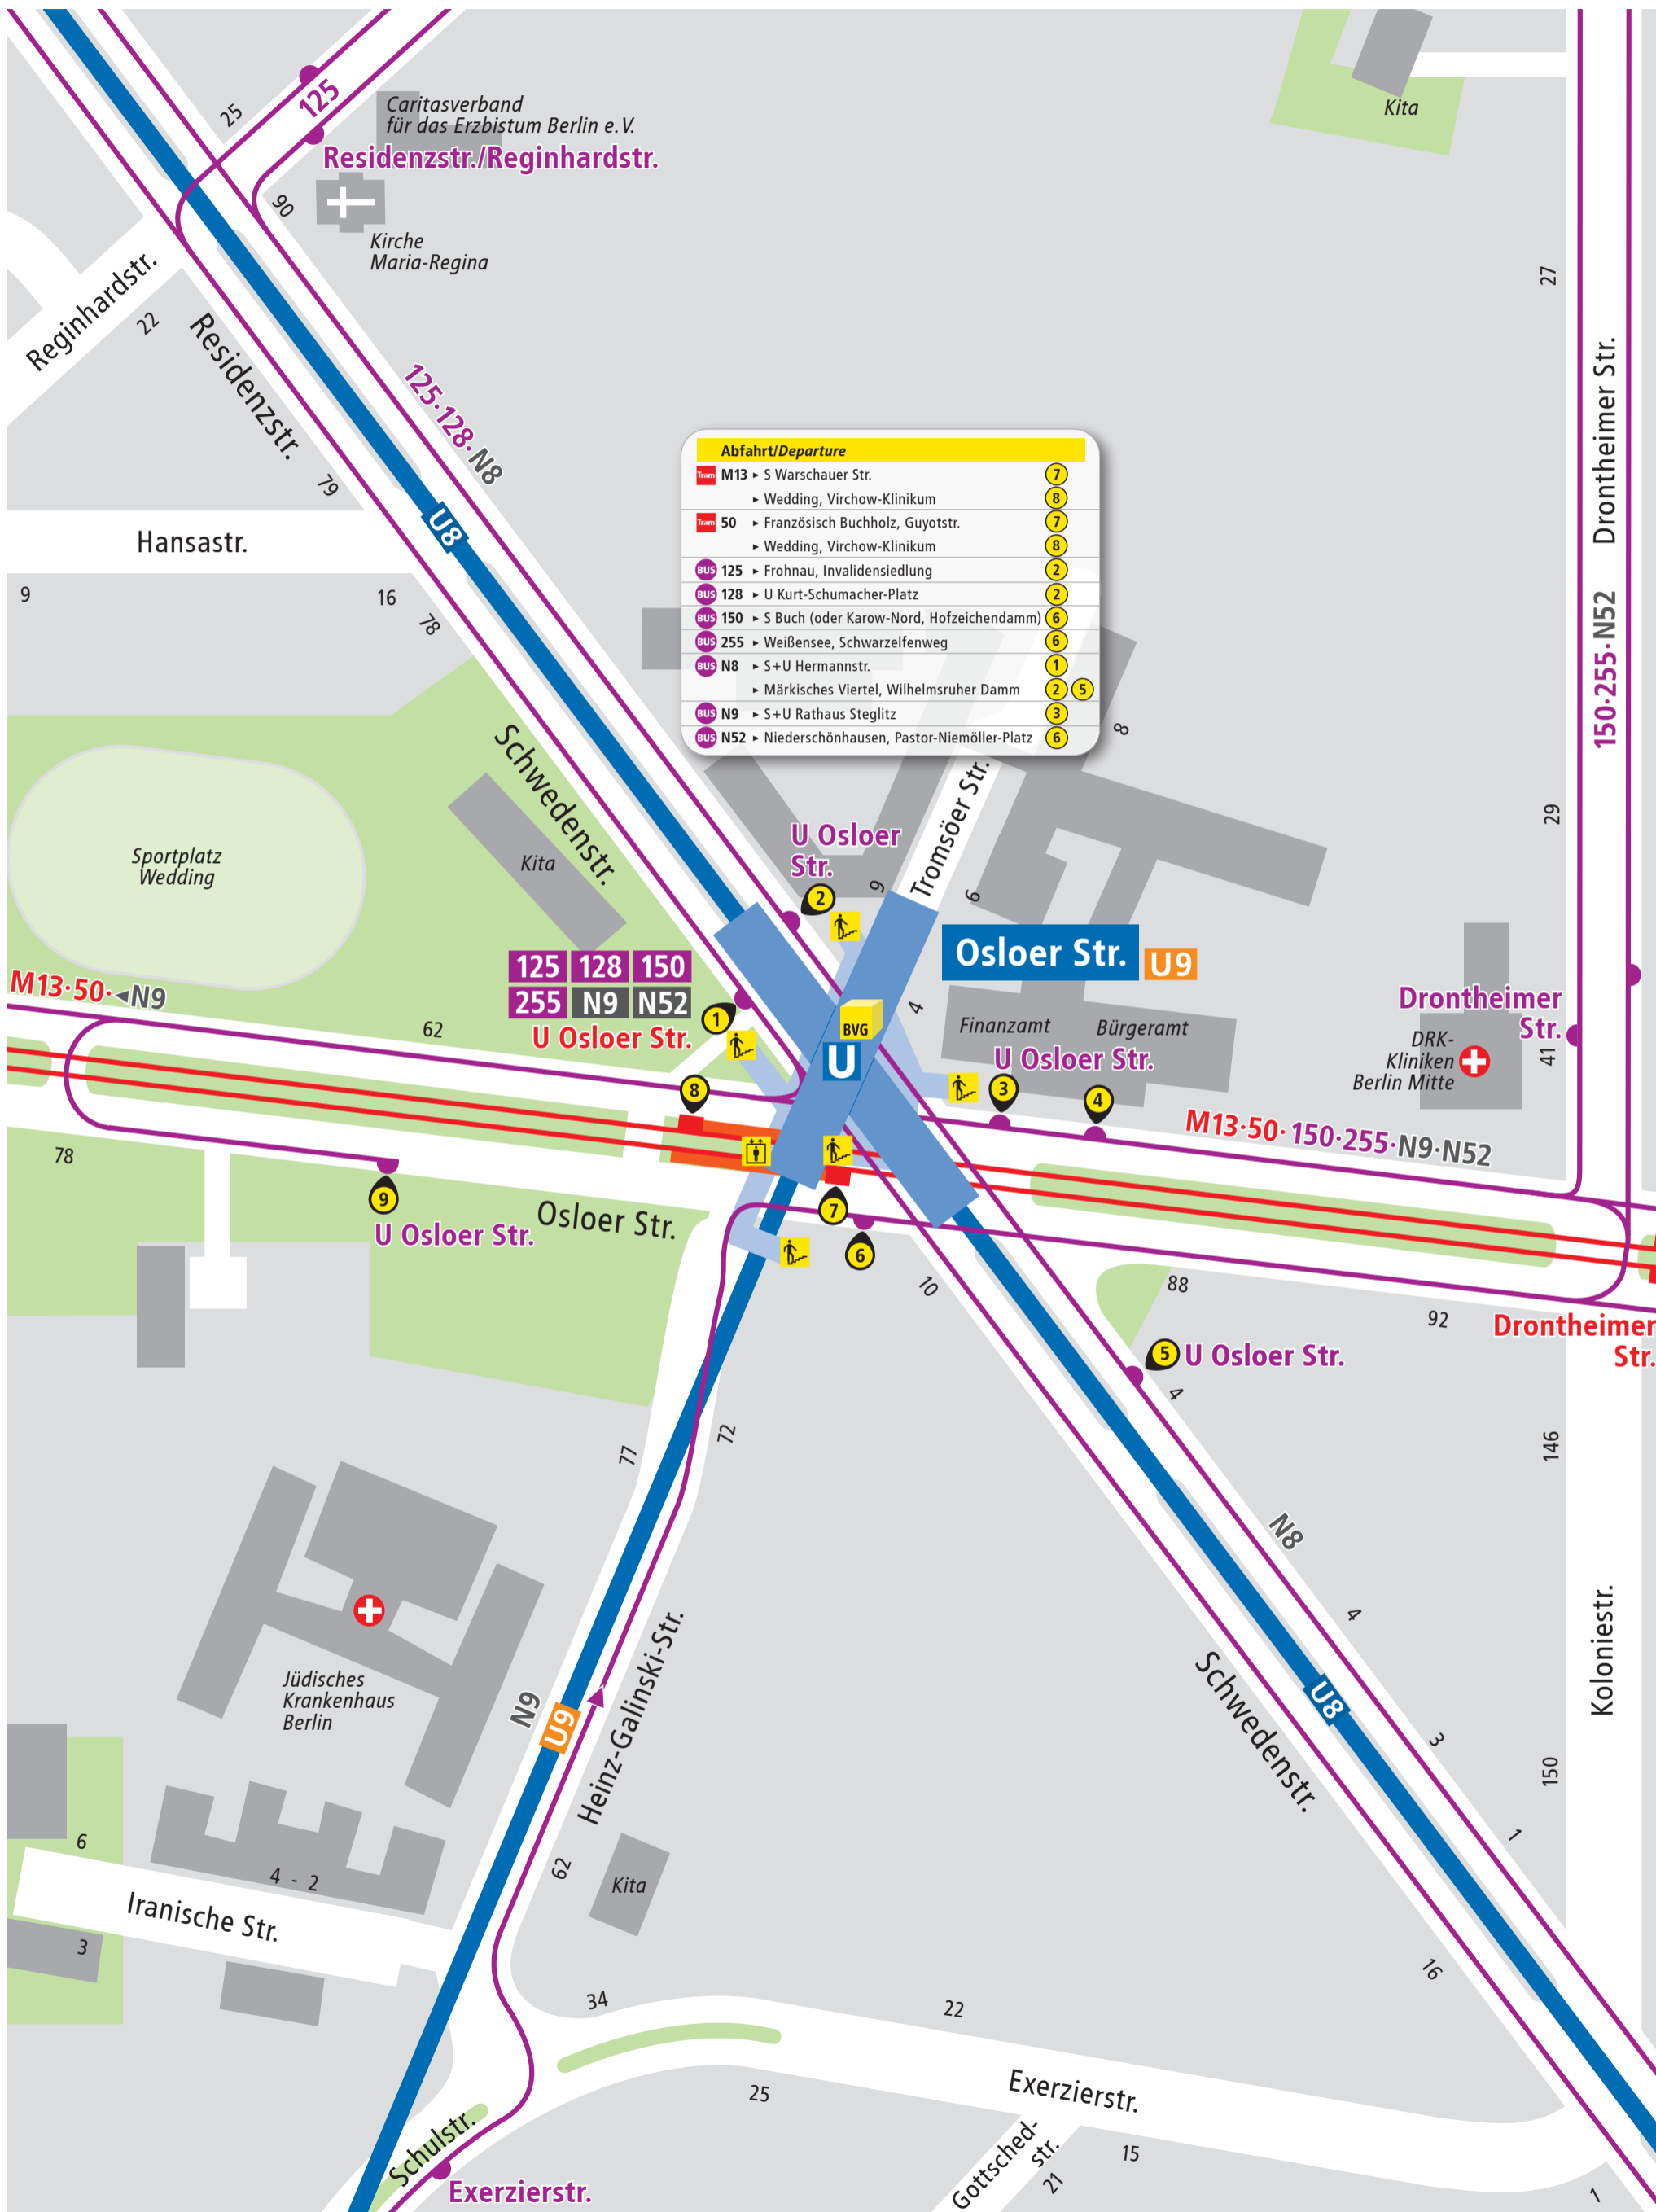

# Osloer Straße

Abfahrt/Departure		
Tram	M13	→ S Warschauer Str.
		→ Wedding, Virchow-Klinikum
Tram	50	→ Französisch Buchholz, Guyotstr.
		→ Wedding, Virchow-Klinikum
Bus	125	→ Frohnau, Invalidensiedlung
Bus	128	→ U Kurt-Schumacher-Platz
Bus	150	→ S Buch (oder Karow-Nord, Hofzeichendamm)
Bus	255	→ Weißensee, Schwarzelfenweg
Bus	N8	→ S+U Hermannstr.
		→ Märkisches Viertel, Wilhelmsruher Damm
Bus	N9	→ S+U Rathaus Steglitz
Bus	N52	→ Niederschönhausen, Pastor-Niemöller-Platz