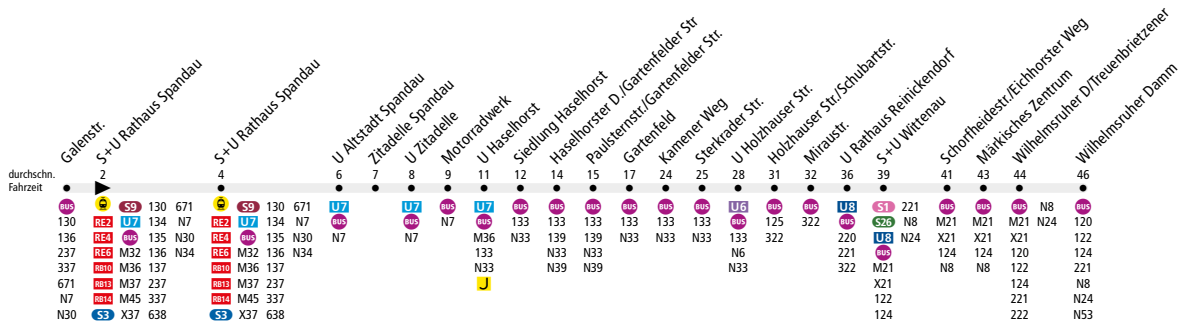

ExpressBus

Tarfbereich Berlin
 Teilbereich B

Ab 12. Dezember 2021

Kleine Fahrplanänderungen. Auf dieser Linie kommt es zu Anpassungen am Fahrplan. Abfahrtszeiten können sich ändern.

Haltestellenumbenennung:

- Der Haltestellenname U Haselhorst/Daumstr. wird verkürzt auf **U Haselhorst**.

Linienweg: Seegelfelder Straße - Altstädter Ring - Falkenseer Platz - Am Juliierturm - Daumstraße - Gartenfelder Straße - Bernauer Straße - Holzhauser Straße - Am Nordgraben - Eichborndamm - Wilhelmsruher Damm

	Mo - Fr ca.							Sa ca.				So ca.	
	5:00 - 6:00	6:00 - 9:00	9:00 - 14:00	14:00 - 17:00	17:00 - 20:00	20:00 - 22:30	22:30 - 23:00	7:00 - 10:00	10:00 - 20:00	20:00 - 22:30	22:30 - 23:00	9:00 - 22:30	22:30 - 23:00
S+U Rathaus Spandau ▶ Wilhelmsruher Damm	20	7/7/6*	10	7/7/6*	10	20		20	10	20		20	
Wilhelmsruher Damm ▶ S+U Rathaus Spandau	20	7/7/6*	10	7/7/6*	10	20	-	20	10	20	-	20	-