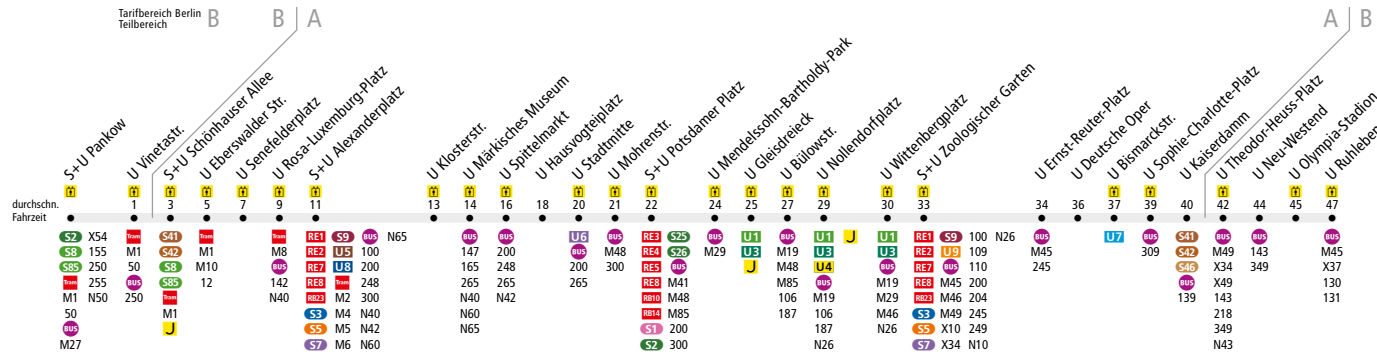

Die Linie U2 verkehrt zusätzlich in den Nächten Fr/Sa, Sa/So und vor Feiertagen. In den übrigen Nächten verkehrt die Nachtbus-Linie N2.

	Mo - Do ca.																
	4:00 - 4:30	4:30 - 6:00	6:00 - 6:30	6:30 - 7:00	7:00 - 7:30	7:30 - 9:00	9:00 - 9:30	9:30 - 10:00	10:00 - 14:00	14:00 - 14:30	14:30 - 15:30	15:30 - 18:30	18:30 - 19:00	19:00 - 19:30	19:30 - 21:00	21:00 - 0:30	0:30 - 1:00
S+U Pankow ▶ U Theodor-Heuss-Platz	10		5			4*			5			4*		5	10		
U Theodor-Heuss-Platz ▶ U Ruhleben		10				8			10			8			10		
U Ruhleben ▶ U Theodor-Heuss-Platz	-		10			8		10			8			10			-
U Theodor-Heuss-Platz ▶ S+U Pankow	-	10	5			4*		5			4*			5	10		

\* in den Schulferien im 4,5-Minuten-Takt

	Fr ca.															
	4:00 - 4:30	4:30 - 6:00	6:00 - 6:30	6:30 - 7:00	7:00 - 7:30	7:30 - 9:00	9:00 - 9:30	9:30 - 10:00	10:00 - 13:30	13:30 - 14:00	14:00 - 15:00	15:00 - 18:00	18:00 - 18:30	18:30 - 19:00	19:00 - 22:30	22:30 - 0:30
S+U Pankow ▶ U Theodor-Heuss-Platz	10		5			4*			5			4		5	10	
U Theodor-Heuss-Platz ▶ U Ruhleben		10				8			10			8			10	
U Ruhleben ▶ U Theodor-Heuss-Platz	-		10			8		10			8			10		-
U Theodor-Heuss-Platz ▶ S+U Pankow	-	10	5			4*		5			4			5	10	

\* in den Schulferien im 4,5-Minuten-Takt

	Sa ca.						So ca.						
	0:30 - 1:00	1:00 - 5:00	5:00 - 5:30	5:30 - 10:00	10:00 - 22:30	22:30 - 0:30	0:30 - 1:00	1:00 - 6:30	6:30 - 7:00	7:00 - 12:30	12:30 - 19:00	19:00 - 0:30	0:30 - 1:00
S+U Pankow ▶ U Theodor-Heuss-Platz	15			10	5	10	15		10		5	10	
U Theodor-Heuss-Platz ▶ U Ruhleben	10		15		10		10		15		10		
U Ruhleben ▶ U Theodor-Heuss-Platz		15			10			15			10		-
U Theodor-Heuss-Platz ▶ S+U Pankow	10		15		10	5	10		10	15	10	5	10