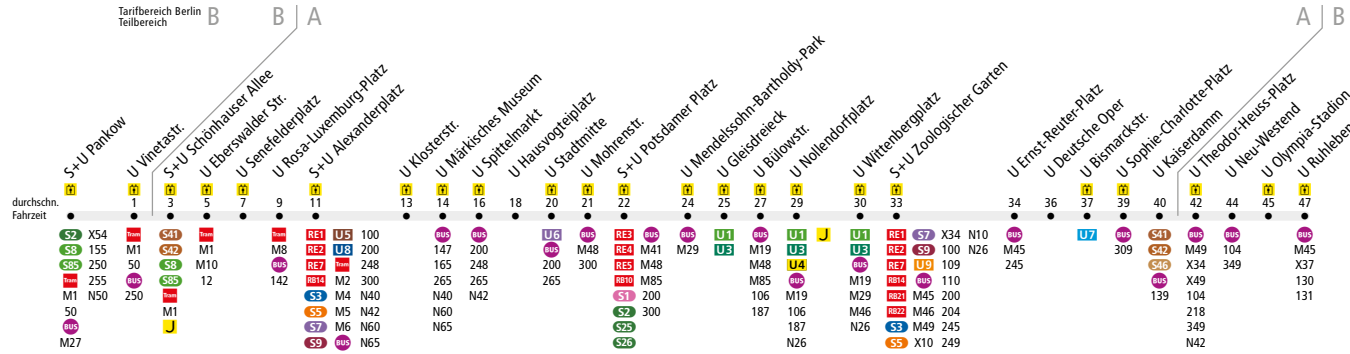

Die Linie U2 verkehrt zusätzlich in den Nächten Fr/Sa, Sa/So und vor Feiertagen. In den übrigen Nächten verkehrt die Nachtbus-Linie N2.

Bitte beachten! Wegen der Bahnsteigsanierung am S+U Potsdamer Platz hält die U2 bis voraussichtlich Herbst 2021 nicht in Fahrtrichtung S+U Pankow.

	Mo - Do ca.																
	4:00 - 4:30	4:30 - 6:00	6:00 - 6:30	6:30 - 7:00	7:00 - 7:30	7:30 - 9:00	9:00 - 9:30	9:30 - 10:00	10:00 - 14:00	14:00 - 14:30	14:30 - 15:30	15:30 - 18:30	18:30 - 19:00	19:00 - 19:30	19:30 - 21:00	21:00 - 0:30	0:30 - 1:00
S+U Pankow ▶ U Theodor-Heuss-Platz	10		5			4*			5			4*		5		10	-
U Theodor-Heuss-Platz ▶ U Ruhleben		10				8			10			8		10		10	
U Ruhleben ▶ U Theodor-Heuss-Platz	-		10			8			10			8		10			-
U Theodor-Heuss-Platz ▶ S+U Pankow	-	10	5			4*			5			4*		5		10	

* in den Schulferien im 4,5-Minuten-Takt

	Fr ca.															
	4:00 - 4:30	4:30 - 6:00	6:00 - 6:30	6:30 - 7:00	7:00 - 7:30	7:30 - 9:00	9:00 - 9:30	9:30 - 10:00	10:00 - 13:30	13:30 - 14:00	14:00 - 15:00	15:00 - 18:00	18:00 - 18:30	18:30 - 19:00	19:00 - 22:30	22:30 - 0:30
S+U Pankow ▶ U Theodor-Heuss-Platz	10		5			4*			5			4		5		10
U Theodor-Heuss-Platz ▶ U Ruhleben		10				8			10			8		10		10
U Ruhleben ▶ U Theodor-Heuss-Platz	-		10			8			10			8		10		
U Theodor-Heuss-Platz ▶ S+U Pankow	-	10	5			4*			5			4		5		10

* in den Schulferien im 4,5-Minuten-Takt

	Sa ca.						So ca.						
	0:30 - 1:00	1:00 - 5:00	5:00 - 5:30	5:30 - 10:00	10:00 - 22:30	22:30 - 0:30	0:30 - 1:00	1:00 - 6:30	6:30 - 7:00	7:00 - 12:30	12:30 - 19:00	19:00 - 0:30	0:30 - 1:00
S+U Pankow ▶ U Theodor-Heuss-Platz	15			10	5	10	15		10		5	10	-
U Theodor-Heuss-Platz ▶ U Ruhleben	10		15		10		10		15		10		
U Ruhleben ▶ U Theodor-Heuss-Platz		15			10			15			10		-
U Theodor-Heuss-Platz ▶ S+U Pankow	10		15		10	5	10		10	15	10	5	10