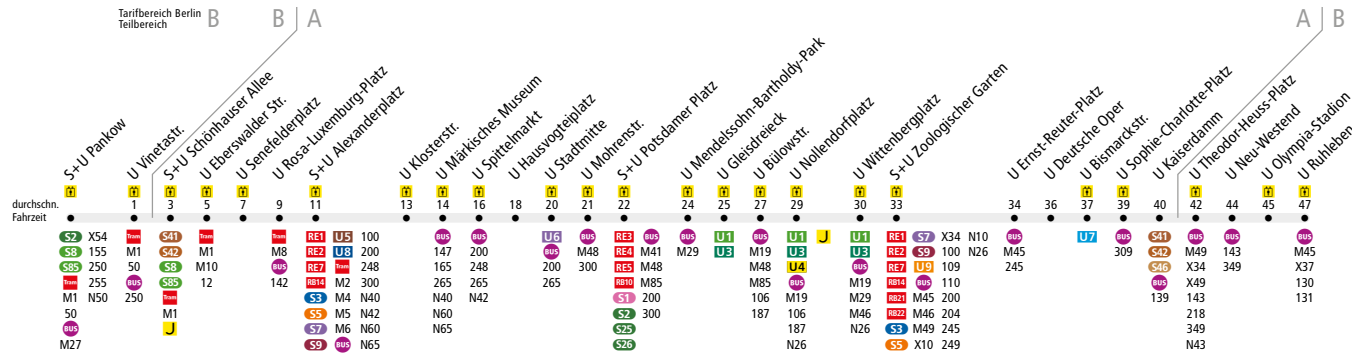

Die Linie U2 verkehrt zusätzlich in den Nächten Fr/Sa, Sa/So und vor Feiertagen. In den übrigen Nächten verkehrt die Nachtbus-Linie N2.

		Mo - Do ca.																
		4:00 - 4:30	4:30 - 6:00	6:00 - 6:30	6:30 - 7:00	7:00 - 7:30	7:30 - 9:00	9:00 - 9:30	9:30 - 10:00	10:00 - 14:00	14:00 - 14:30	14:30 - 15:30	15:30 - 18:30	18:30 - 19:00	19:00 - 19:30	19:30 - 21:00	21:00 - 0:30	0:30 - 1:00
S+U Pankow ▶ U Theodor-Heuss-Platz		10		5		4*				5			4*		5		10	-
U Theodor-Heuss-Platz ▶ U Ruhleben			10				8			10			8				10	
U Ruhleben ▶ U Theodor-Heuss-Platz		-	10			8		10				8			10			-
U Theodor-Heuss-Platz ▶ S+U Pankow		-	10	5		4*			5			4*			5		10	

* in den Schulferien im 4,5-Minuten-Takt

		Fr ca.															
		4:00 - 4:30	4:30 - 6:00	6:00 - 6:30	6:30 - 7:00	7:00 - 7:30	7:30 - 9:00	9:00 - 9:30	9:30 - 10:00	10:00 - 13:30	13:30 - 14:00	14:00 - 15:00	15:00 - 18:00	18:00 - 18:30	18:30 - 19:00	19:00 - 22:30	22:30 - 0:30
S+U Pankow ▶ U Theodor-Heuss-Platz		10		5		4*				5			4		5		10
U Theodor-Heuss-Platz ▶ U Ruhleben			10				8			10			8			10	
U Ruhleben ▶ U Theodor-Heuss-Platz		-	10			8		10				8			10		
U Theodor-Heuss-Platz ▶ S+U Pankow		-	10	5		4*			5			4			5		10

* in den Schulferien im 4,5-Minuten-Takt

		Sa ca.					So ca.							
		0:30 - 1:00	1:00 - 5:00	5:00 - 5:30	5:30 - 10:00	10:00 - 22:30	22:30 - 0:30	0:30 - 1:00	1:00 - 6:30	6:30 - 7:00	7:00 - 12:30	12:30 - 19:00	19:00 - 0:30	0:30 - 1:00
S+U Pankow ▶ U Theodor-Heuss-Platz		15		10		5	10		15		10	5	10	-
U Theodor-Heuss-Platz ▶ U Ruhleben		10		15		10		10		15		10		
U Ruhleben ▶ U Theodor-Heuss-Platz			15			10			15			10		-
U Theodor-Heuss-Platz ▶ S+U Pankow		10		15		10	5	10		10	15	10	5	10