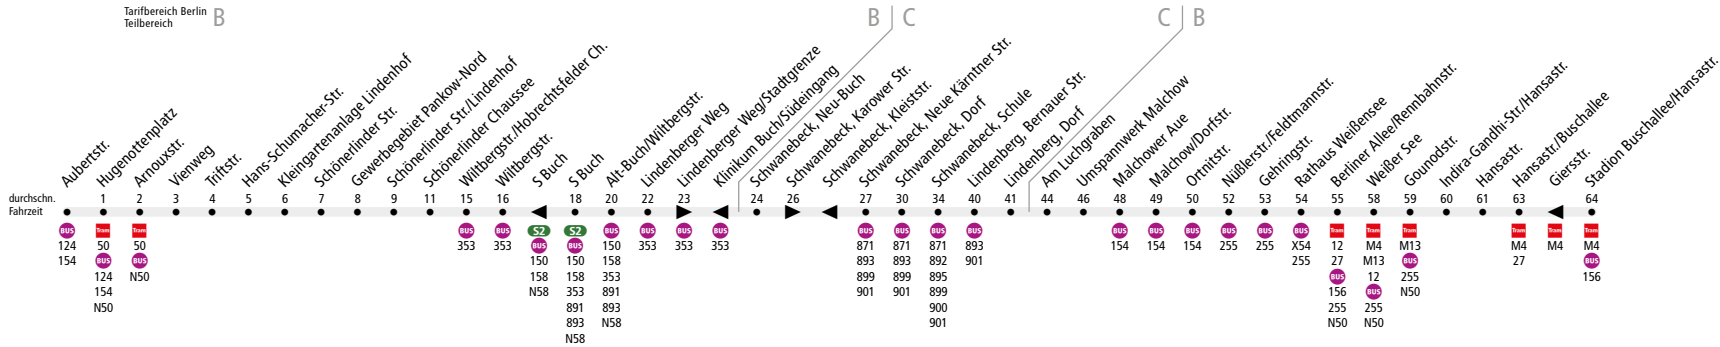

BUS 259 (Buchholz-West, Aubertstr. ◀▶) S Buch
 ▶ Stadion Buschallee/Hansastr.

Linienweg: Blankenfelder Straße - Rosenthaler Weg - Triftstraße - Schöneler Straße - Schöneler Chaussee - Wiltbergstraße - Lindenberger Weg - Lindenberger Weg (Neu Buch) - Karower Straße (zurück: Kleiststraße) - Lindenberger Straße - Bucher Chaussee (Schwanebeck) - Dorfstraße - Stichfahrt Schwanebeck Schule - Dorfstraße - Bernauer Straße - Karl-Marx-Straße - B2 - Dorfstraße (Malchow) - Malchower Chaussee - Berliner Allee - Indira-Gandhi-Straße - Hansastrasse - Giersstraße - Falkenberger Straße

	Mo - Fr ca.					Sa ca.			So ca.				
	5:00 - 5:30	5:30 - 6:00	6:00 - 7:00	7:00 - 8:00	8:00 - 21:00	21:00 - 0:30	5:30 - 7:00	7:00 - 21:00	21:00 - 0:30	6:00 - 7:00	7:00 - 8:00	8:00 - 21:00	21:00 - 0:30
Aubertstr. ▶ S Buch	-	-	60	30*	60	-	-	-	-	-	-	-	-
S Buch ▶ Malchow/Dorfstr.	-	-	60	-	-	-	-	60	-	-	-	60	-
Malchow/Dorfstr. ▶ Stadion Buschallee/Hansastr.	-	-	20	-	-	-	-	20	-	30	-	20	-
Stadion Buschallee/Hansastr. ▶ Malchow/Dorfstr.	-	-	20	-	-	-	-	20	-	30	-	20	-
Malchow/Dorfstr. ▶ S Buch	-	-	60	-	-	-	-	60	-	-	-	60	-
S Buch ▶ Aubertstr.	-	-	60	30	60	-	-	-	-	-	-	-	-

* in den Schulferien im 60-Minuten-Takt