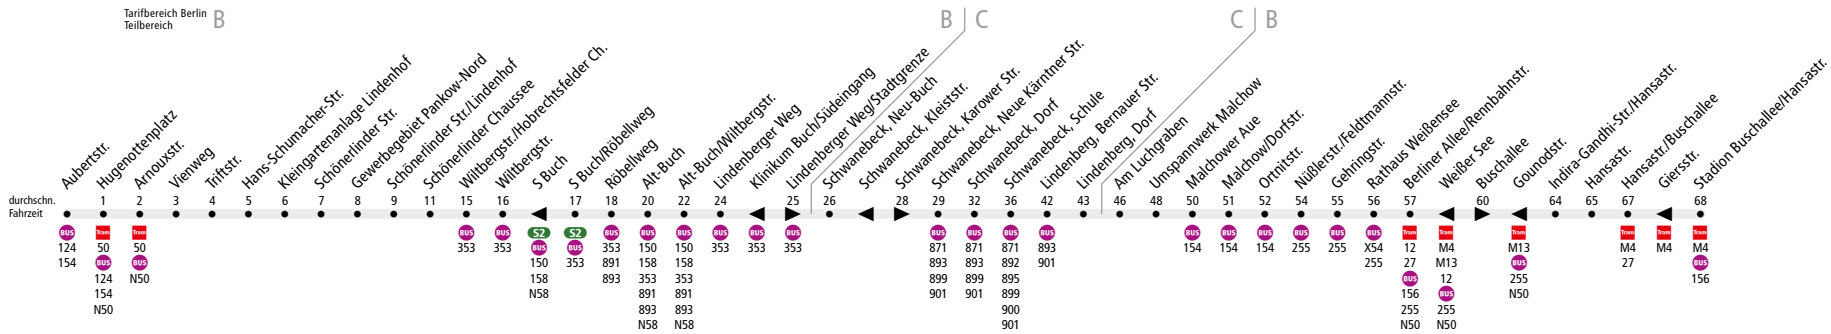

**BUS 259** (Französisch Buchholz, Aubertstr. ↔) S Buch  
↔ Stadion Buschallee/Hansastr.

**Umleitung für ca. zwei Jahre:** Wegen Bauarbeiten der Deutschen Bahn wird die Linie in beiden Fahrrichtungen zwischen den Haltestellen Lindener Weg und Wiltbergstr. via Alt-Buch - Pölnitzweg und Röbellweg umgeleitet.

Linienweg: Blankenfelder Straße - Rosenthaler Weg - Triftstraße - Schönerlinder Straße - Schönerlinder Chaussee - Wiltbergstraße - Lindener Weg - Lindener Weg (Neu Buch) - Karower Straße (zurück: Kleiststraße) - Lindener Straße - Bucher Chaussee (Schwanebeck) - Dorfstraße - Stichfahrt Schwanebeck Schule - Dorfstraße - Bernauer Straße - Karl-Marx-Straße - B2 - Dorfstraße (Malchow) - Malchower Chaussee - Berliner Allee - Indira-Gandhi-Straße - Hansastrasse - Giersstraße - Falkenberger Straße

	Mo - Fr ca.							Sa ca.			So ca.			
	4:30 - 5:00	5:00 - 5:30	5:30 - 6:00	6:00 - 7:00	7:00 - 8:00	8:00 - 21:00	21:00 - 0:30	5:30 - 7:00	7:00 - 21:00	21:00 - 0:30	6:00 - 7:00	7:00 - 8:00	8:00 - 21:00	21:00 - 0:30
Aubertstr. ▶ S Buch	-	-	-	60	30*	60	-	-	-	-	-	-	-	-
S Buch ▶ Malchow/Dorfstr.	-	-	-	60	-	-	-	-	60	-	-	-	60	-
Malchow/Dorfstr. ▶ Stadion Buschallee/Hansastr.	-	-	-	20	-	-	-	-	20	-	30	-	20	-
Stadion Buschallee/Hansastr. ▶ Malchow/Dorfstr.	-	-	-	20	-	-	-	-	20	-	30	-	20	-
Malchow/Dorfstr. ▶ S Buch	-	-	-	60	-	-	-	-	60	-	-	-	60	-
S Buch ▶ Aubertstr.	-	-	-	60	30	60	-	-	-	-	-	-	-	-