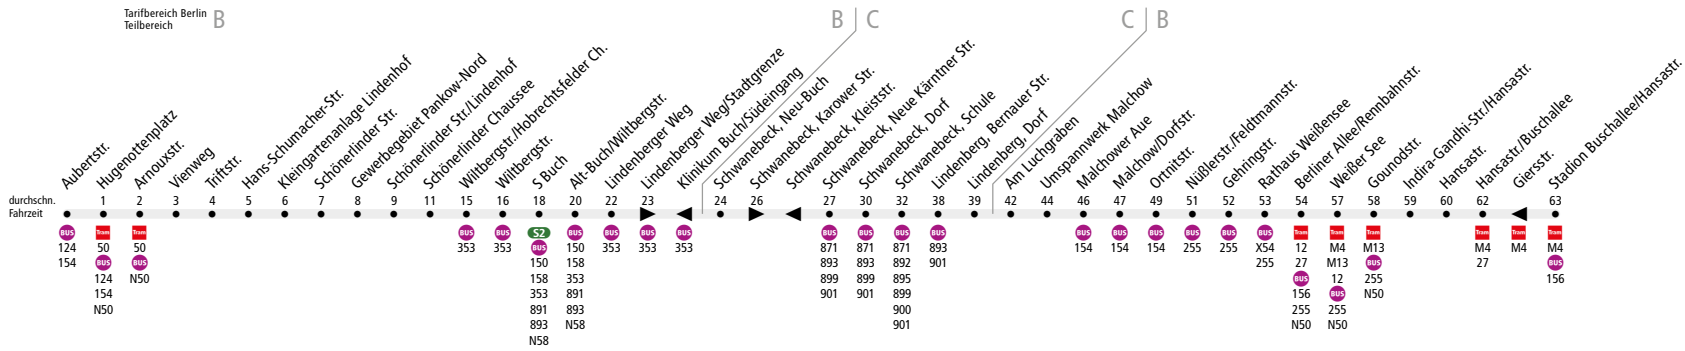

BUS 259 (Buchholz-West, Aubertstr. ◀▶) S Buch
 ▶ Stadion Buschallee/Hansastr.

Linienweg: Blankenfelder Straße - Rosenthaler Weg - Triftstraße - Schöneler Straße - Schöneler Chaussee - Wiltbergstraße - Lindenberger Weg - Lindenberger Weg (Neu Buch) - Karower Straße (zurück: Kleiststraße) - Lindenberger Straße - Bucher Chaussee (Schwanebeck) - Dorfstraße - Stichfahrt Schwanebeck Schule - Dorfstraße - Bernauer Straße - Karl-Marx-Straße - B2 - Dorfstraße (Malchow) - Malchower Chaussee - Berliner Allee - Indira-Gandhi-Straße - Hansastrasse - Giersstraße - Falkenberger Straße

	Mo - Fr ca.						Sa ca.			So ca.			
	5:00 - 5:30	5:30 - 6:00	6:00 - 7:00	7:00 - 8:00	8:00 - 21:00	21:00 - 0:30	5:30 - 7:00	7:00 - 21:00	21:00 - 0:30	6:00 - 7:00	7:00 - 8:00	8:00 - 21:00	21:00 - 0:30
Aubertstr. ▶ S Buch	-	-	60	30*	60	-	-	-	-	-	-	-	-
S Buch ▶ Malchow/Dorfstr.	-	-	60	-	-	-	-	60	-	-	-	60	-
Malchow/Dorfstr. ▶ Stadion Buschallee/Hansastr.	-	-	20	-	-	-	-	20	-	30	-	20	-
Stadion Buschallee/Hansastr. ▶ Malchow/Dorfstr.	-	-	20	-	-	-	-	20	-	30	-	20	-
Malchow/Dorfstr. ▶ S Buch	-	-	60	-	-	-	-	60	-	-	-	60	-
S Buch ▶ Aubertstr.	-	-	60	30	60	-	-	-	-	-	-	-	-

* in den Schulfreien im 60-Minuten-Takt