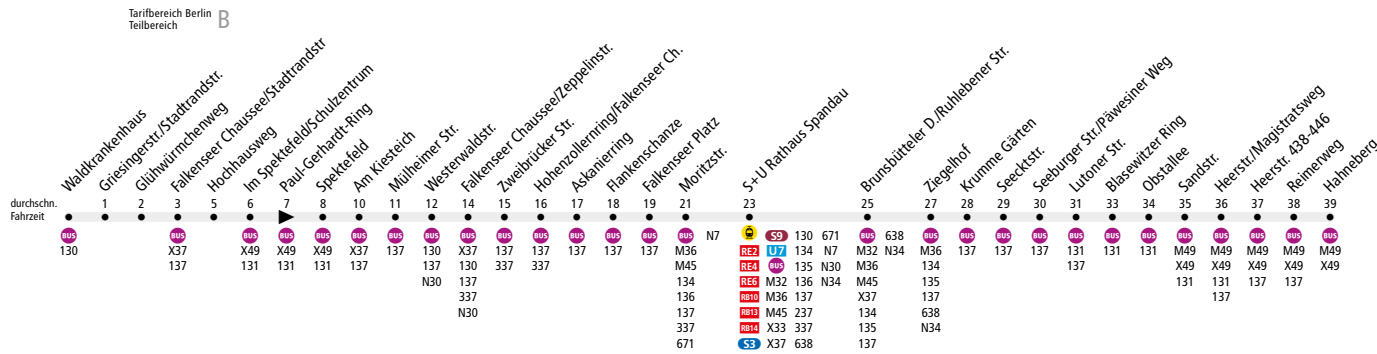

MetroBus

Linienweg: Stadtrandstraße - Im Spektefeld - Am Kiesteich - Falkenseer Chaussee - Falkenseer Damm - Falkenseer Platz - Altstädter Ring - Klosterstraße - Seeburger Straße - Seeburger Weg - Blasewitzer Ring - Sandstraße - Heerstraße - Gärtnerering

	Mo - Fr ca.										
	0:30 - 4:30	4:30 - 5:00	6:00 - 13:00	13:00 - 13:30	13:30 - 14:00	14:00 - 17:00	17:00 - 17:30	17:30 - 18:00	18:00 - 20:30	20:30 - 21:00	21:00 - 0:30
Waldkrankenhaus ▶ Im Spektefeld/Schulzentrum	30		20			16**			20		
Im Spektefeld/Schulzentrum ▶ Reimerweg	30	20	10			8*		10		20	
Reimerweg ▶ Hahneberg	30	20		10			8*		10		20
Hahneberg ▶ Reimerweg	30	20	10			8*		10		20	
Reimerweg ▶ Im Spektefeld/Schulzentrum	30	20	10			8*			10		20
Im Spektefeld/Schulzentrum ▶ Waldkrankenhaus	30		20			16**			20		

* in den Sommerferien im 10-Minuten-Takt

** in den Sommerferien im 20-Minuten-Takt

	Sa ca.					So ca.		
	0:30 - 5:30	5:30 - 9:00	9:00 - 20:00	20:00 - 20:30	20:30 - 0:30	0:30 - 6:30	6:30 - 7:00	7:00 - 0:30
Waldkrankenhaus ▶ Im Spektefeld/Schulzentrum	30		20			30	20	
Im Spektefeld/Schulzentrum ▶ Reimerweg	30	20	10		20	30	20	
Reimerweg ▶ Hahneberg	30	20		10		30		20
Hahneberg ▶ Reimerweg	30	20	10		20			20
Reimerweg ▶ Im Spektefeld/Schulzentrum	30	20	10		20			20
Im Spektefeld/Schulzentrum ▶ Waldkrankenhaus	30		20			30		20