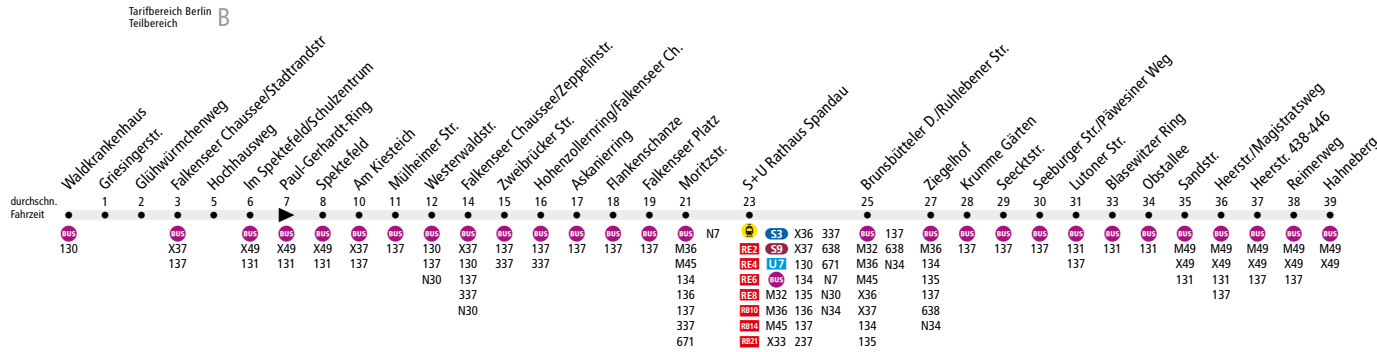

MetroBus

Linienweg: Stadtrandstraße - Im Spektefeld - Am Kiesteich - Falkenseer Chaussee - Falkenseer Damm - Falkenseer Platz - Altstädter Ring - Klosterstraße - Seeburger Straße - Seeburger Weg - Blasewitzer Ring - Sandstraße - Heerstraße - Gärtnerering

	Mo - Fr ca.										
	0:30 - 4:30	4:30 - 5:00	6:00 - 13:00	13:00 - 13:30	13:30 - 14:00	14:00 - 17:00	17:00 - 17:30	17:30 - 18:00	18:00 - 20:30	20:30 - 21:00	21:00 - 0:30
Waldkrankenhaus ▶ Im Spektefeld/Schulzentrum	30		20			16**			20		
Im Spektefeld/Schulzentrum ▶ Reimerweg	30	20		10		8*		10		20	
Reimerweg ▶ Hahneberg	30	20		10			8*		10		20
Hahneberg ▶ Reimerweg	30	20	10			8*		10		20	
Reimerweg ▶ Im Spektefeld/Schulzentrum	30	20	10			8*			10		20
Im Spektefeld/Schulzentrum ▶ Waldkrankenhaus	30		20			16**			20		

* in den Sommerferien im 10-Minuten-Takt

** in den Sommerferien im 20-Minuten-Takt

	Sa ca.					So ca.		
	0:30 - 5:30	5:30 - 9:00	9:00 - 20:00	20:00 - 20:30	20:30 - 0:30	0:30 - 6:30	6:30 - 7:00	7:00 - 0:30
Waldkrankenhaus ▶ Im Spektefeld/Schulzentrum	30		20			30	20	
Im Spektefeld/Schulzentrum ▶ Reimerweg	30	20	10		20	30	20	
Reimerweg ▶ Hahneberg	30	20	10		20	30	20	
Hahneberg ▶ Reimerweg	30	20	10		20	30	20	
Reimerweg ▶ Im Spektefeld/Schulzentrum	30	20	10		20	30	20	
Im Spektefeld/Schulzentrum ▶ Waldkrankenhaus	30		20			30	20	