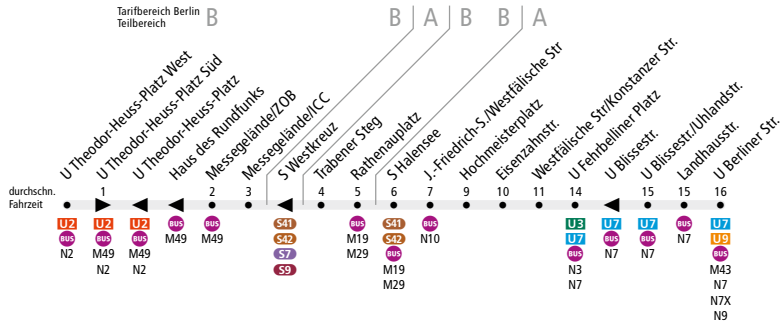

**BUS N43** U Theodor-Heuss-Platz ↔ U Berliner Str.

Linienweg: Reichsstraße - Theodor-Heuss-Platz (zurück: Theodor-Heuss-Platz) - Masurenallee - Messedamm - Halenseestraße - Rathenauplatz - Kurfürstendamm - Westfälische Straße - Fehrbelliner Platz - Brandenburgische Straße - Berliner Straße - Bundesallee

	Nächte So/Mo - Do/Fr ca.	Nacht Fr/Sa ca.	Nacht Sa/So ca.
	0:30 - 4:30	0:30 - 5:30	0:30 - 6:30
U Theodor-Heuss-Platz West ▶ U Berliner Str.	30	30	30
U Berliner Str. ▶ U Theodor-Heuss-Platz West	30	30	30