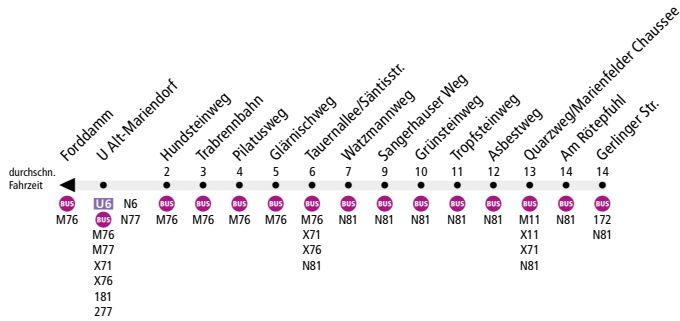

Tarifbereich Berlin
Teilbereich B

Ab 13. Dezember 2020

Kleine Fahrplanänderungen. Auf dieser Linie kommt es zu kleineren Anpassungen am Fahrplan. Abfahrtszeiten können sich ändern.

Linienweg: Mariendorfer Damm (zurück: Mariendorfer Damm - Alt-Mariendorf - Forddamm) - Tauernallee - Quarzweg - Drusenheimer Weg

	Mo - Fr ca.						Sa ca.	So ca.
	5:00 - 6:30	6:30 - 9:00	9:00 - 13:00	13:00 - 13:30	13:30 - 14:00	14:00 - 19:00	19:00 - 0:00	5:30 - 0:00
U Alt-Mariendorf ▶ Gerlinger Str.	20	10*	20	10*	10	20	20	20
Gerlinger Str. ▶ U Alt-Mariendorf	20	10*	20	10*	10	20	20	20

* in den Schulferien im 20-Minuten-Takt