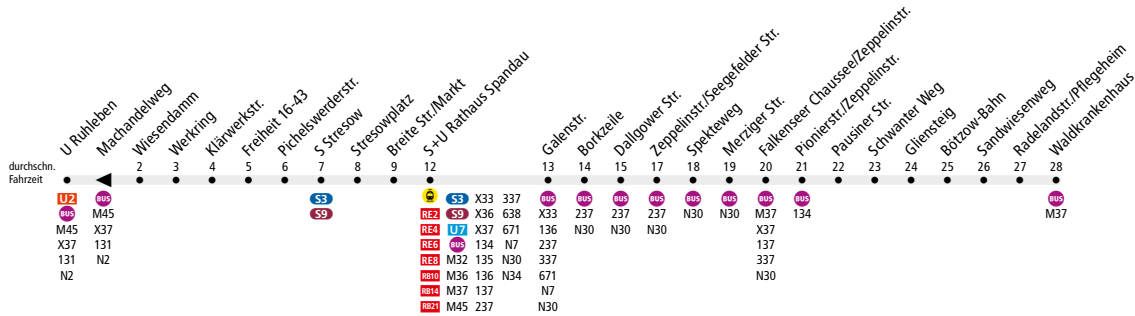

Tarifbereich Berlin
Teilbereich B

Linienweg: Hempelsteig - Stendelweg - Charlottenburger Chaussee (zurück: Charlottenburger Chaussee - Rominter Allee - Hempelsteig) - Ruhlebener Straße - Schulenburgstraße - Weißenburger Straße - Pichelsdorfer Straße - Adamstraße - Schmidt-Knobelsdorf-Straße - Seeburger Weg - Blasewitzer Ring - Sandstraße - Heerstraße - Magistratsweg - Klosterbuschweg - Am Kiesteich - Im Spektefeld

	Mo - Fr ca.										
	4:30 - 5:00	5:00 - 6:30	6:30 - 8:30	8:30 - 9:30	9:30 - 13:30	13:30 - 14:00	14:00 - 18:00	18:00 - 18:30	18:30 - 20:00	20:00 - 0:00	0:00 - 0:30
U Ruhleben ▶ S Stresow	-	20			-		20				
S Stresow ▶ S+U Rathaus Spandau	-	10			20		10		20		-
S+U Rathaus Spandau ▶ Falkenseer Ch./Zeppelinstr.*	20					10					20
Falkenseer Ch./Zeppelinstr. ▶ Waldkrankenhaus	-						20				
Waldkrankenhaus ▶ Falkenseer Ch./Zeppelinstr.							20				
Falkenseer Ch./Zeppelinstr.* ▶ S+U Rathaus Spandau	10		5**				10				20
S+U Rathaus Spandau ▶ S Stresow		10			20		10			20	
S Stresow ▶ U Ruhleben		20			-		20			-	

* an der Haltestelle Falkenseer Ch./Zeppelinstr. endende bzw. beginnende Fahrten kommen als Linie 337 an bzw. fahren als Linie 337 weiter. An Sonntagen beginnen/enden die Fahrten an der Haltestelle Westerwaldstr.
** in allen Schulferien im 10-Minuten-Takt

* an der Haltestelle Falkenseer Ch./Zeppelinstr. endende bzw. beginnende Fahrten kommen als Linie 337 an bzw. fahren als Linie 337 weiter. An Sonntagen beginnen/enden die Fahrten an der Haltestelle Westerwaldstr.