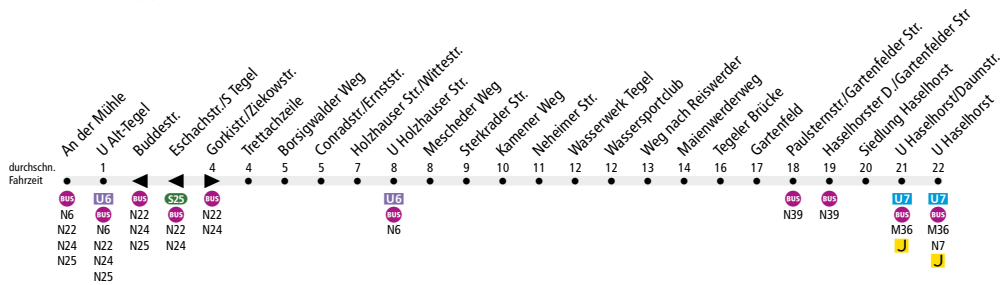

Tariffbereich Berlin
Teilbereich B

Bitte beachten! Haltestellenaufhebung: Die Haltestelle Buddestr. ist in Richtung U Haselhorst ersatzlos aufgehoben worden.

Linienweg: An der Mühle - Karolinenstraße (zurück: Karolinenstraße) - Berliner Straße - Bernstorffstraße - Buddestraße - Gorkistraße - Ziekowstraße - Conradstraße - Ernststraße - Schubartstraße - Holzhauser Straße - Bernauer Straße - Gartenfelder Straße - Daumstraße - Ferdinand-Friedens- burg-Platz

	Nächte So/Mo - Do/Fr ca.	Nacht Fr/Sa ca.	Nacht Sa/So ca.
	0:30 - 4:30	0:30 - 5:30	0:30 - 6:30
U Alt-Tegel ▶ U Haselhorst	30	30	30
U Haselhorst ▶ U Alt-Tegel	30	30	30