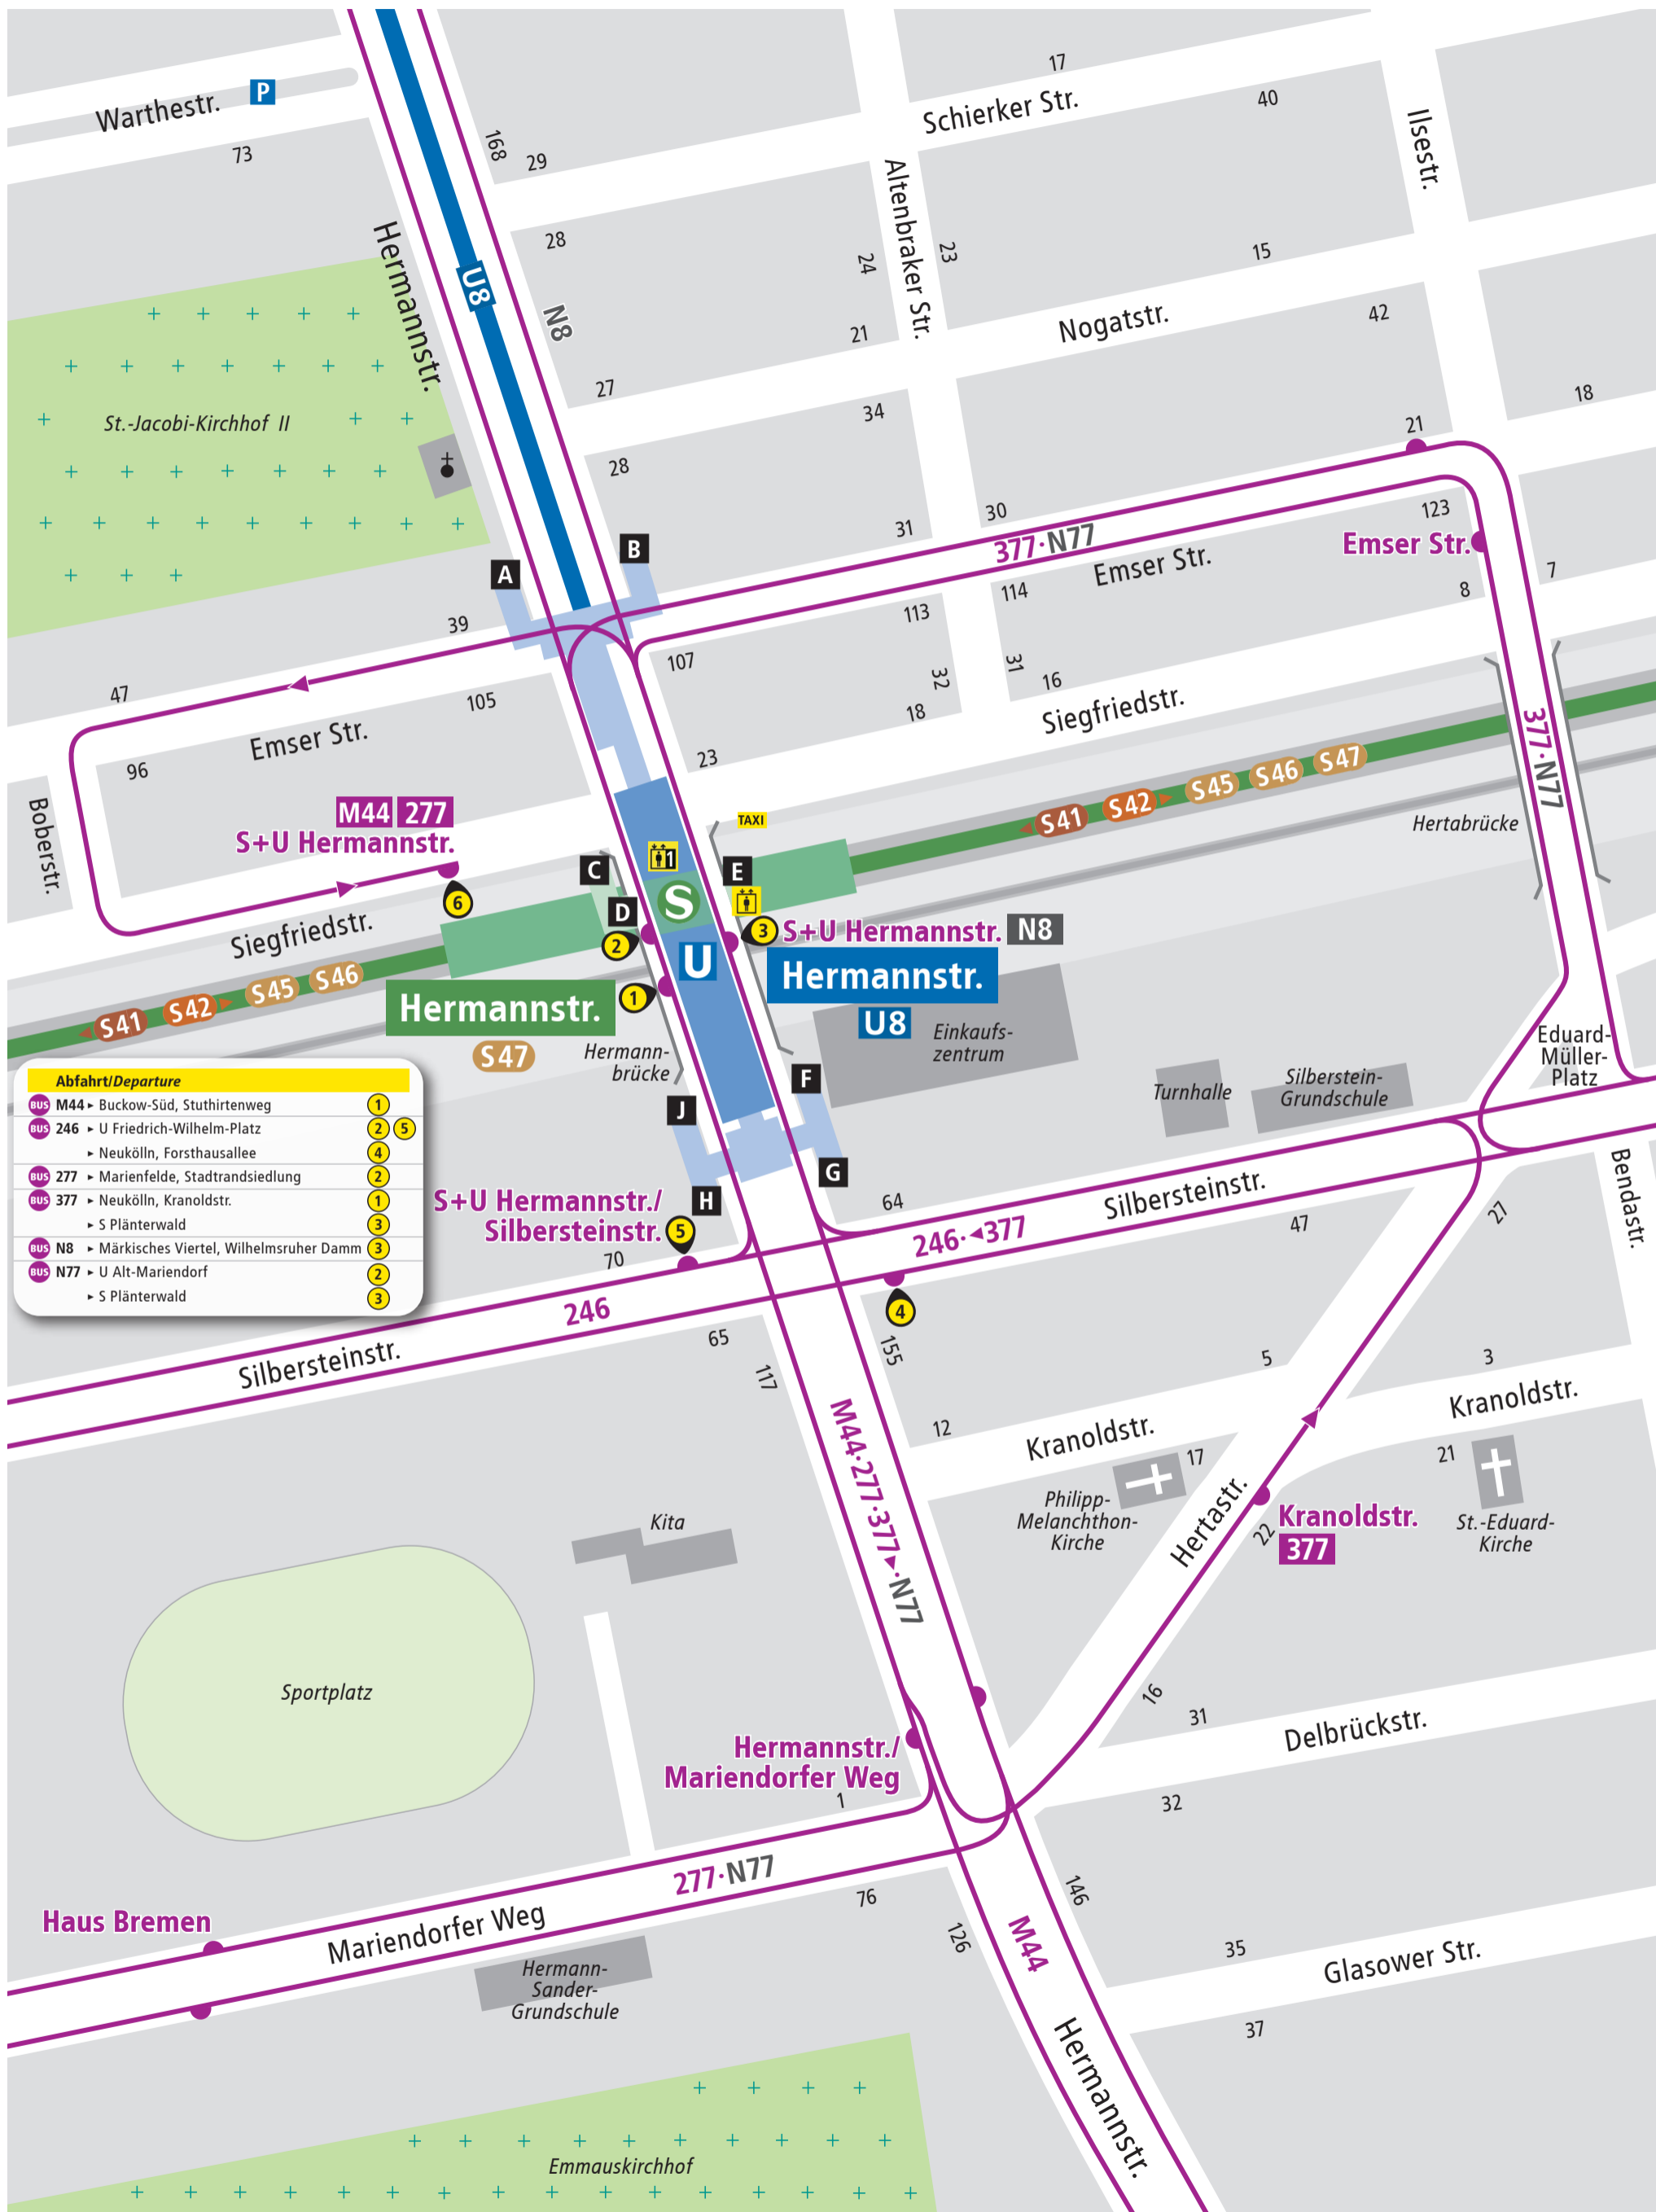

Hermannstraße

Abfahrt/Departure	
BUS M44	Buckow-Süd, Stuthirtenweg (1)
BUS 246	U Friedrich-Wilhelm-Platz (2, 5)
	Neukölln, Forsthausallee (4)
BUS 277	Marienfelde, Stadtrandsiedlung (2)
BUS 377	Neukölln, Kranoldstr. (1)
	S Plänterwald (3)
BUS N8	Märkisches Viertel, Wilhelmsruher Damm (3)
BUS N77	U Alt-Mariendorf (2)
	S Plänterwald (3)