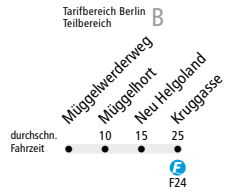

# F23 Rahnsdorf, Müggelwerderweg ↔ Rahnsdorf, Kruggasse

Saisonbetrieb

	Di - Fr ca.	Sa ca.	So ca.
	10:00 - 19:00	10:00 - 20:00	10:00 - 20:00
<b>Müggelwerderweg ↔ Kruggasse</b>	<b>60</b>	<b>60</b>	<b>60</b>

**Bitte beachten:** Die Saison beginnt am 1. Samstag im April oder Karfreitag (je nachdem, welcher Termin früher liegt) und endet am letzten Sonntag im Oktober oder mit dem Ende der Herbstferien in Berlin (je nachdem, welcher Termin später liegt).