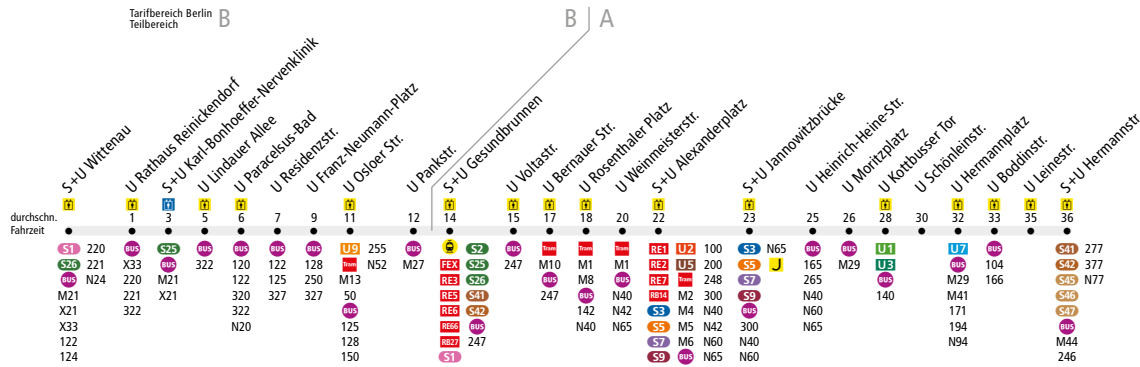

Die Linie U8 verkehrt zusätzlich in den Nächten Fr/Sa, Sa/So und vor Feiertagen. In den übrigen Nächten verkehrt die Nachtbus-Linie N8.

	Mo - Do ca.										Fr ca.							
	4:00 - 5:30	4:30 - 5:00	5:30 - 6:00	6:00 - 9:30	9:30 - 13:00	13:00 - 20:00	20:00 - 20:30	20:30 - 21:00	21:00 - 0:30	0:30 - 1:00	4:00 - 5:30	5:30 - 6:00	6:00 - 9:30	9:30 - 13:00	13:00 - 20:00	20:00 - 22:30	22:30 - 0:30	
S+U Wittenau ▶ U Paracelsus-Bad	10			5*	10	5*	10			-	10		5*	10	5*	10		
U Paracelsus-Bad ▶ S+U Hermannstr.	10		5						10	-	10	5				10		
S+U Hermannstr. ▶ U Paracelsus-Bad	10			5					10		10		5				10	
U Paracelsus-Bad ▶ S+U Wittenau	10			5*	10	5*	10				10		5*	10	5*	10		

\* in den Schulferien im 10-Minuten-Takt

	Sa ca.					So ca.							
	0:30 - 1:00	1:00 - 5:30	5:30 - 10:00	10:00 - 22:30	22:30 - 0:30	0:30 - 1:00	1:00 - 6:30	6:30 - 7:00	7:00 - 12:30	12:30 - 19:00	19:00 - 19:30	19:30 - 0:30	0:30 - 1:00
S+U Wittenau ▶ U Paracelsus-Bad	15			10		15			10				-
U Paracelsus-Bad ▶ S+U Hermannstr.	10	15	10	5	10	10	15		10	5	10		-
S+U Hermannstr. ▶ U Paracelsus-Bad	10	15	10	5	10	10	15	10	5			10	
U Paracelsus-Bad ▶ S+U Wittenau	10	15	10			10	15	10			10		