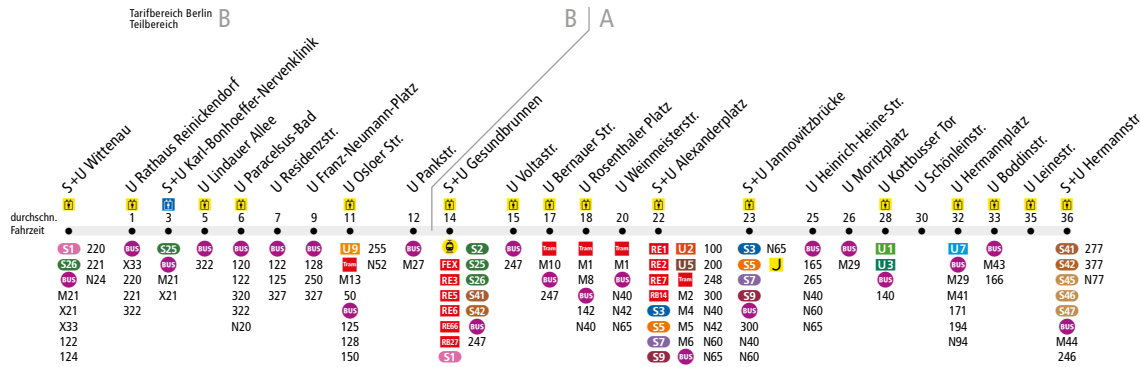

Die Linie U8 verkehrt zusätzlich in den Nächten Fr/Sa, Sa/So und vor Feiertagen. In den übrigen Nächten verkehrt die Nachtbus-Linie N8.

Ab 12. Dezember 2021

Taktverdichtung. Auf der Linie U8 entfallen in allen Schulferien die Ferienfahrpläne mit Taktreduzierungen.

	Mo - Do ca.							Fr ca.							
	4:00 - 5:30	5:30 - 6:00	6:00 - 9:30	9:30 - 13:00	13:00 - 20:00	20:00 - 21:00	21:00 - 0:30	0:30 - 1:00	4:00 - 5:30	5:30 - 6:00	6:00 - 9:30	9:30 - 13:00	13:00 - 20:00	20:00 - 22:30	22:30 - 0:30
S+U Wittenau ▶ U Paracelsus-Bad	10		5	10	5	10		-	10		5	10	5	10	
U Paracelsus-Bad ▶ S+U Hermannstr.	10		5	5			10	-	10		5	5		10	
S+U Hermannstr. ▶ U Paracelsus-Bad	10		5			10			10		5			10	
U Paracelsus-Bad ▶ S+U Wittenau	10		5	10	5	10			10		5	10	5	10	

	Sa ca.					So ca.							
	0:30 - 1:00	1:00 - 5:30	5:30 - 10:00	10:00 - 22:30	22:30 - 0:30	0:30 - 1:00	1:00 - 6:30	6:30 - 7:00	7:00 - 12:30	12:30 - 19:00	19:00 - 19:30	19:30 - 0:30	23:30 - 0:00
S+U Wittenau ▶ U Paracelsus-Bad	15		10			15			10				-
U Paracelsus-Bad ▶ S+U Hermannstr.	10	15	10	5	10	10	15		10	5	10		-
S+U Hermannstr. ▶ U Paracelsus-Bad	10	15	10	5	10	10	15	10		5		10	
U Paracelsus-Bad ▶ S+U Wittenau	10	15	10			10	15		10				