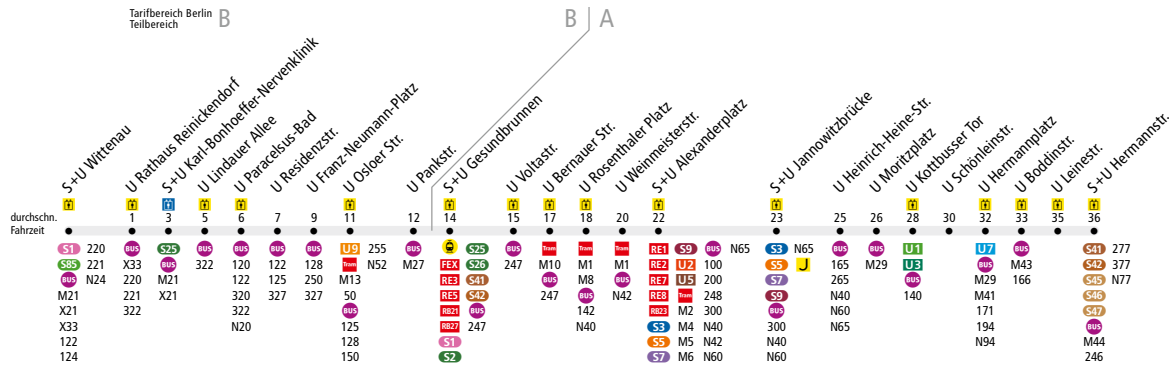

U8 S+U Wittenau ↔ S+U Hermannstr.

Die Linie U8 verkehrt zusätzlich in den Nächten Fr/Sa, Sa/So und vor Feiertagen. In den übrigen Nächten verkehrt die Nachtbus-Linie N8.

	Mo - Do ca.							Fr ca.							
	4:00 - 5:30	5:30 - 6:00	6:00 - 9:30	9:30 - 13:00	13:00 - 20:00	20:00 - 21:00	21:00 - 0:30	0:30 - 1:00	4:00 - 5:30	5:30 - 6:00	6:00 - 9:30	9:30 - 13:00	13:00 - 20:00	20:00 - 22:30	22:30 - 0:30
S+U Wittenau ▶ U Paracelsus-Bad	10		5	10	5	10		-	10		5	10	5	10	
U Paracelsus-Bad ▶ S+U Hermannstr.	10		5	5		10		-	10		5	5		10	
S+U Hermannstr. ▶ U Paracelsus-Bad	10		5			10			10		5			10	
U Paracelsus-Bad ▶ S+U Wittenau	10		5	10	5	10			10		5	10	5	10	

	Sa ca.					So ca.							
	0:30 - 1:00	1:00 - 5:30	5:30 - 10:00	10:00 - 22:30	22:30 - 0:30	0:30 - 1:00	1:00 - 6:30	6:30 - 7:00	7:00 - 12:30	12:30 - 19:00	19:00 - 19:30	19:30 - 0:30	23:30 - 0:00
S+U Wittenau ▶ U Paracelsus-Bad	15		10			15			10				-
U Paracelsus-Bad ▶ S+U Hermannstr.	10	15	10	5	10	10	15	10	5	10			-
S+U Hermannstr. ▶ U Paracelsus-Bad	10	15	10	5	10	10	15	10	5			10	
U Paracelsus-Bad ▶ S+U Wittenau	10	15	10			10	15		10				