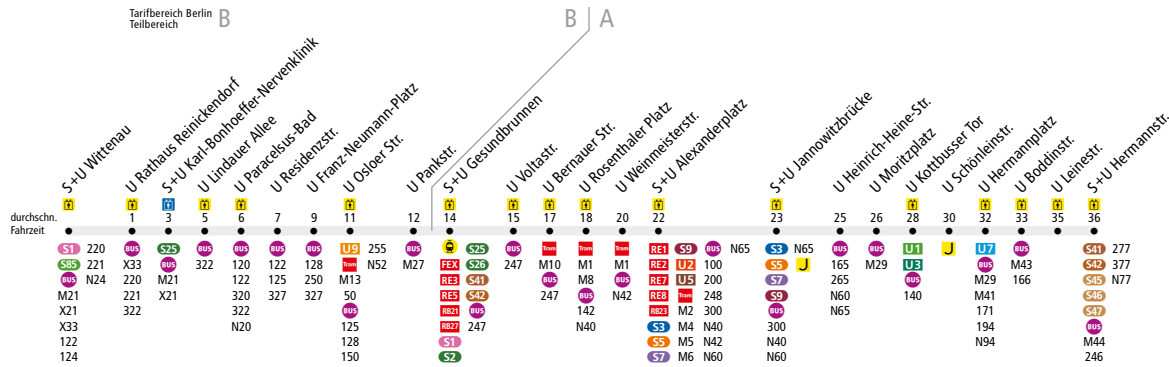

# U8 S+U Wittenau ↔ S+U Hermannstr.

Die Linie U8 verkehrt zusätzlich in den Nächten Fr/Sa, Sa/So und vor Feiertagen. In den übrigen Nächten verkehrt die Nachtbus-Linie N8.

	Mo - Do ca.							Fr ca.							
	4:00 - 5:30	5:30 - 6:00	6:00 - 9:30	9:30 - 13:00	13:00 - 20:00	20:00 - 21:00	21:00 - 0:30	0:30 - 1:00	4:00 - 5:30	5:30 - 6:00	6:00 - 9:30	9:30 - 13:00	13:00 - 20:00	20:00 - 22:30	22:30 - 0:30
S+U Wittenau ▶ U Paracelsus-Bad	10		5	10	5	10		-	10		5	10	5	10	
U Paracelsus-Bad ▶ S+U Hermannstr.	10		5	5		10		-	10		5	5		10	
S+U Hermannstr. ▶ U Paracelsus-Bad	10		5			10			10		5			10	
U Paracelsus-Bad ▶ S+U Wittenau	10	5	10	5		10			10	5	10	5		10	

	Sa ca.					So ca.							
	0:30 - 1:00	1:00 - 5:30	5:30 - 10:00	10:00 - 22:30	22:30 - 0:30	0:30 - 1:00	1:00 - 6:30	6:30 - 7:00	7:00 - 12:30	12:30 - 19:00	19:00 - 19:30	19:30 - 0:30	23:30 - 0:00
S+U Wittenau ▶ U Paracelsus-Bad	15		10			15			10				-
U Paracelsus-Bad ▶ S+U Hermannstr.	10	15	10	5	10	10	15		10	5	10		-
S+U Hermannstr. ▶ U Paracelsus-Bad	10	15	10	5	10	10	15	10		5		10	
U Paracelsus-Bad ▶ S+U Wittenau	10	15	10			10	15			10			