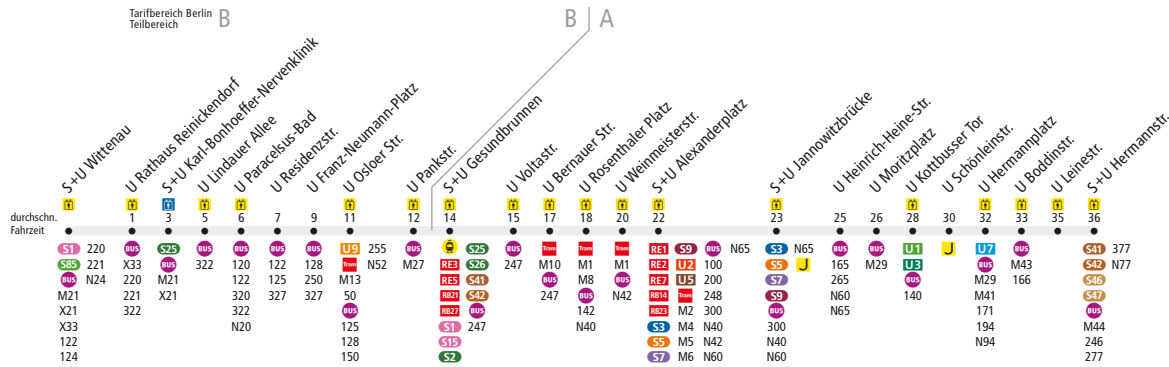

U8 S+U Wittenau ↔ S+U Hermannstr.

Die Linie U8 verkehrt zusätzlich in den Nächten Fr/Sa, Sa/So und vor Feiertagen. In den übrigen Nächten verkehrt die Nachtbus-Linie N8.

	Mo - Do ca.							Fr ca.						
	4:00 - 5:30	5:30 - 6:00	6:00 - 9:30	9:30 - 13:00	13:00 - 20:00	20:00 - 21:00	21:00 - 0:30	0:30 - 1:00	4:00 - 5:30	5:30 - 6:00	6:00 - 9:30	9:30 - 13:00	13:00 - 20:00	20:00 - 22:30
S+U Wittenau ▶ U Paracelsus-Bad	10							10						
U Paracelsus-Bad ▶ S+U Hermannstr.	10							10						
S+U Hermannstr. ▶ U Paracelsus-Bad	10							10						
U Paracelsus-Bad ▶ S+U Wittenau	10							10						

	Sa ca.					So ca.						
	0:30 - 1:00	1:00 - 5:30	5:30 - 10:00	10:00 - 22:30	22:30 - 0:30	0:30 - 1:00	1:00 - 6:30	6:30 - 7:00	7:00 - 12:30	12:30 - 19:00	19:00 - 19:30	19:30 - 0:30
S+U Wittenau ▶ U Paracelsus-Bad	15					15						
U Paracelsus-Bad ▶ S+U Hermannstr.	10					10						
S+U Hermannstr. ▶ U Paracelsus-Bad	10					10						
U Paracelsus-Bad ▶ S+U Wittenau	10					10						