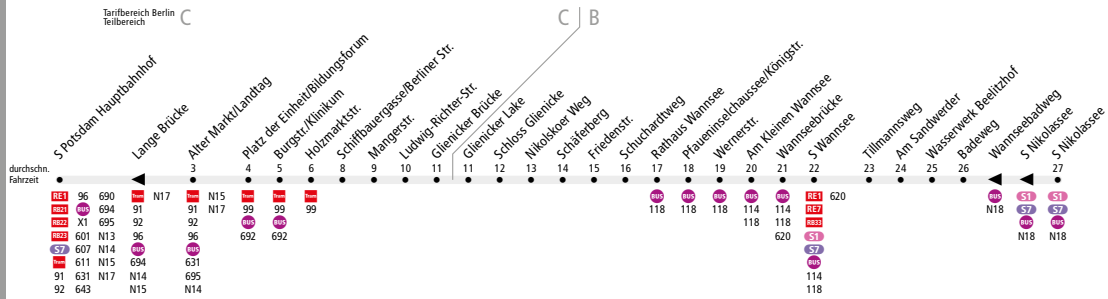

BUS N16 S Potsdam Hauptbahnhof ↔ S Nikolassee

i Diese Linie wird von ViP Verkehrsbetrieb Potsdam betrieben. Weitere Informationen zu dieser Linie erhalten Sie unter www.vip-potsdam.de

www.BVG.de · info@bvg.de