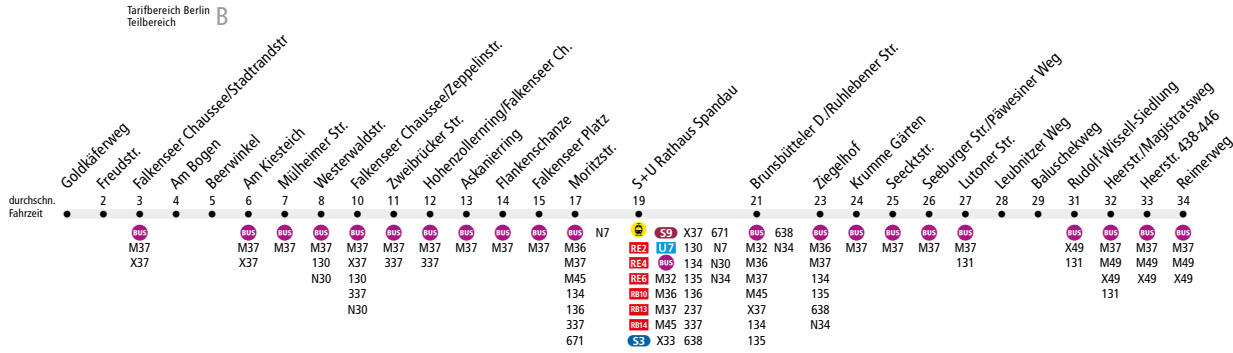

BUS 137 Falkenhagener Feld, Goldkäferweg
 ↔ Staaken, Reimerweg

Ab 7. Juli 2022

Änderung der Fahrtzielbezeichnung. Die bisherige Zielbezeichnung Freudstr./Goldkäferweg wird abgeändert in **Falkenhagener Feld, Goldkäferweg**.

Haltestellenumbenennung. Die Haltestelle Freudstr./Goldkäferweg wird in **Goldkäferweg** umbenannt.

Kleine Fahrplanänderungen. Auf dieser Linie kommt es zu Anpassungen am Fahrplan. Abfahrtszeiten können sich ändern.

Linienweg: Freudstraße - Falkenseer Chaussee - Falkenseer Damm - Falkenseer Platz - Altstädter Ring - Klosterstraße - Seeburger Straße - Seeburger Weg - Maulbeerallee - Magistratsweg - Heerstraße

	Mo - Fr ca.							Sa ca.				7:00 - 0:00
	5:00 - 6:00	6:00 - 13:00	13:00 - 13:30	13:30 - 17:00	17:00 - 17:30	17:30 - 19:30	19:30 - 20:00	20:00 - 0:00	5:30 - 9:00	9:00 - 18:00	18:00 - 18:30	
Freudstr./Goldkäferweg ▶ S+U Rathaus Spandau	20	10		8		10	20		20	10	20	20
S+U Rathaus Spandau ▶ Reimerweg	20	10		8		10	20		20	10	20	20
Reimerweg ▶ S+U Rathaus Spandau	20	10	8			10	20	20	10		20	20
S+U Rathaus Spandau ▶ Freudstr./Goldkäferweg	20	10		8		10	20	20	10		20	20