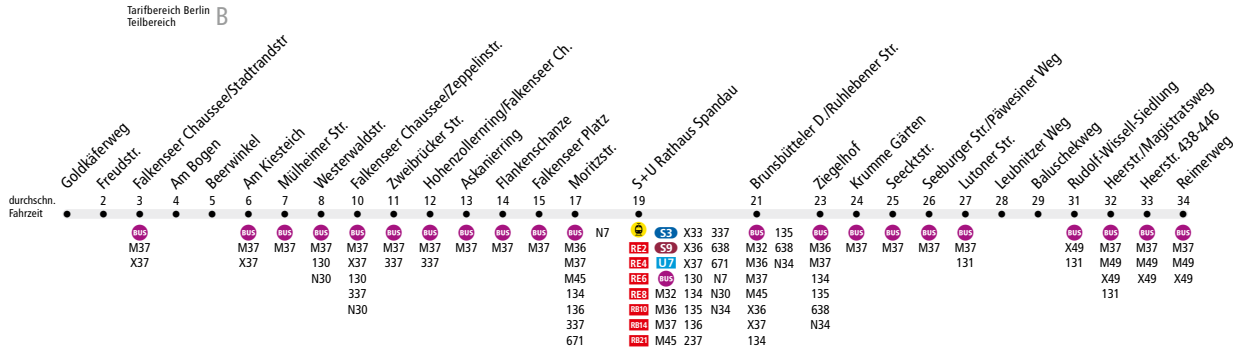

BUS 137 Falkenhagener Feld, Goldkäferweg
 ↔ Staaken, Reimerweg

Linienweg: Freudstraße - Falkenseer Chaussee - Falkenseer Damm - Falkenseer Platz - Altstadt Ring - Klosterstraße - Seeburger Straße - Seeburger Weg - Maulbeerallee - Magistratsweg - Heerstraße

	Mo - Fr ca.						Sa ca.				7:00 - 0:00	
	5:00 - 6:00	6:00 - 13:00	13:00 - 13:30	13:30 - 17:00	17:00 - 17:30	17:30 - 19:30	19:30 - 20:00	20:00 - 0:00	5:30 - 9:00	9:00 - 18:00		18:00 - 18:30
Freudstr./Goldkäferweg ▶ S+U Rathaus Spandau	20	10		8		10	20		20	10	20	20
S+U Rathaus Spandau ▶ Reimerweg	20	10		8		10	20		20	10	20	20
Reimerweg ▶ S+U Rathaus Spandau	20	10	8			10	20	20	20	10	20	20
S+U Rathaus Spandau ▶ Freudstr./Goldkäferweg	20	10		8		10	20	20	20	10	20	20