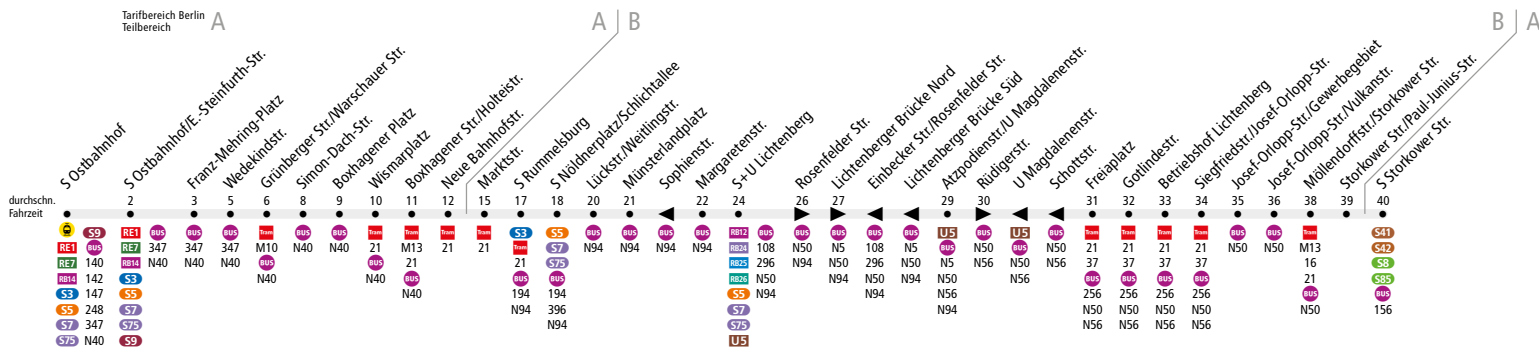

BUS 240 S Ostbahnhof ↔ S Storkower Str.

Linienweg: Am Ostbahnhof - Straße der Pariser Kommune - Rüdersdorfer Straße - Wedekindstraße - Grünberger Straße - Boxhagener Straße - Marktstraße - Karlshorster Straße - Nöldnerstraße - Lückstraße - Weitlingstraße - Skandinavische Straße - Rosenfelder Straße - Frankfurter Allee (zurück: Frankfurter Allee - Rosenfelder Straße - Einbecker Straße - Weitlingstraße) - Atzpodienstraße - Rüdigerstraße (zurück: Rüdigerstraße - Schottstraße - Alfredstraße - Frankfurter Allee) - Siegfriedstraße - Josef-Orlopp-Straße - Storkower Straße

	Mo - Fr ca.			Sa ca.			So ca.
	4:30 - 6:00	6:00 - 20:00	20:00 - 0:30	5:30 - 11:00	11:00 - 19:00	19:00 - 0:30	7:00 - 0:30
S Ostbahnhof ▶ S Storkower Str.	20	10	20	20	10	20	20
S Storkower Str. ▶ S Ostbahnhof	20	10	20	20	10	20	20