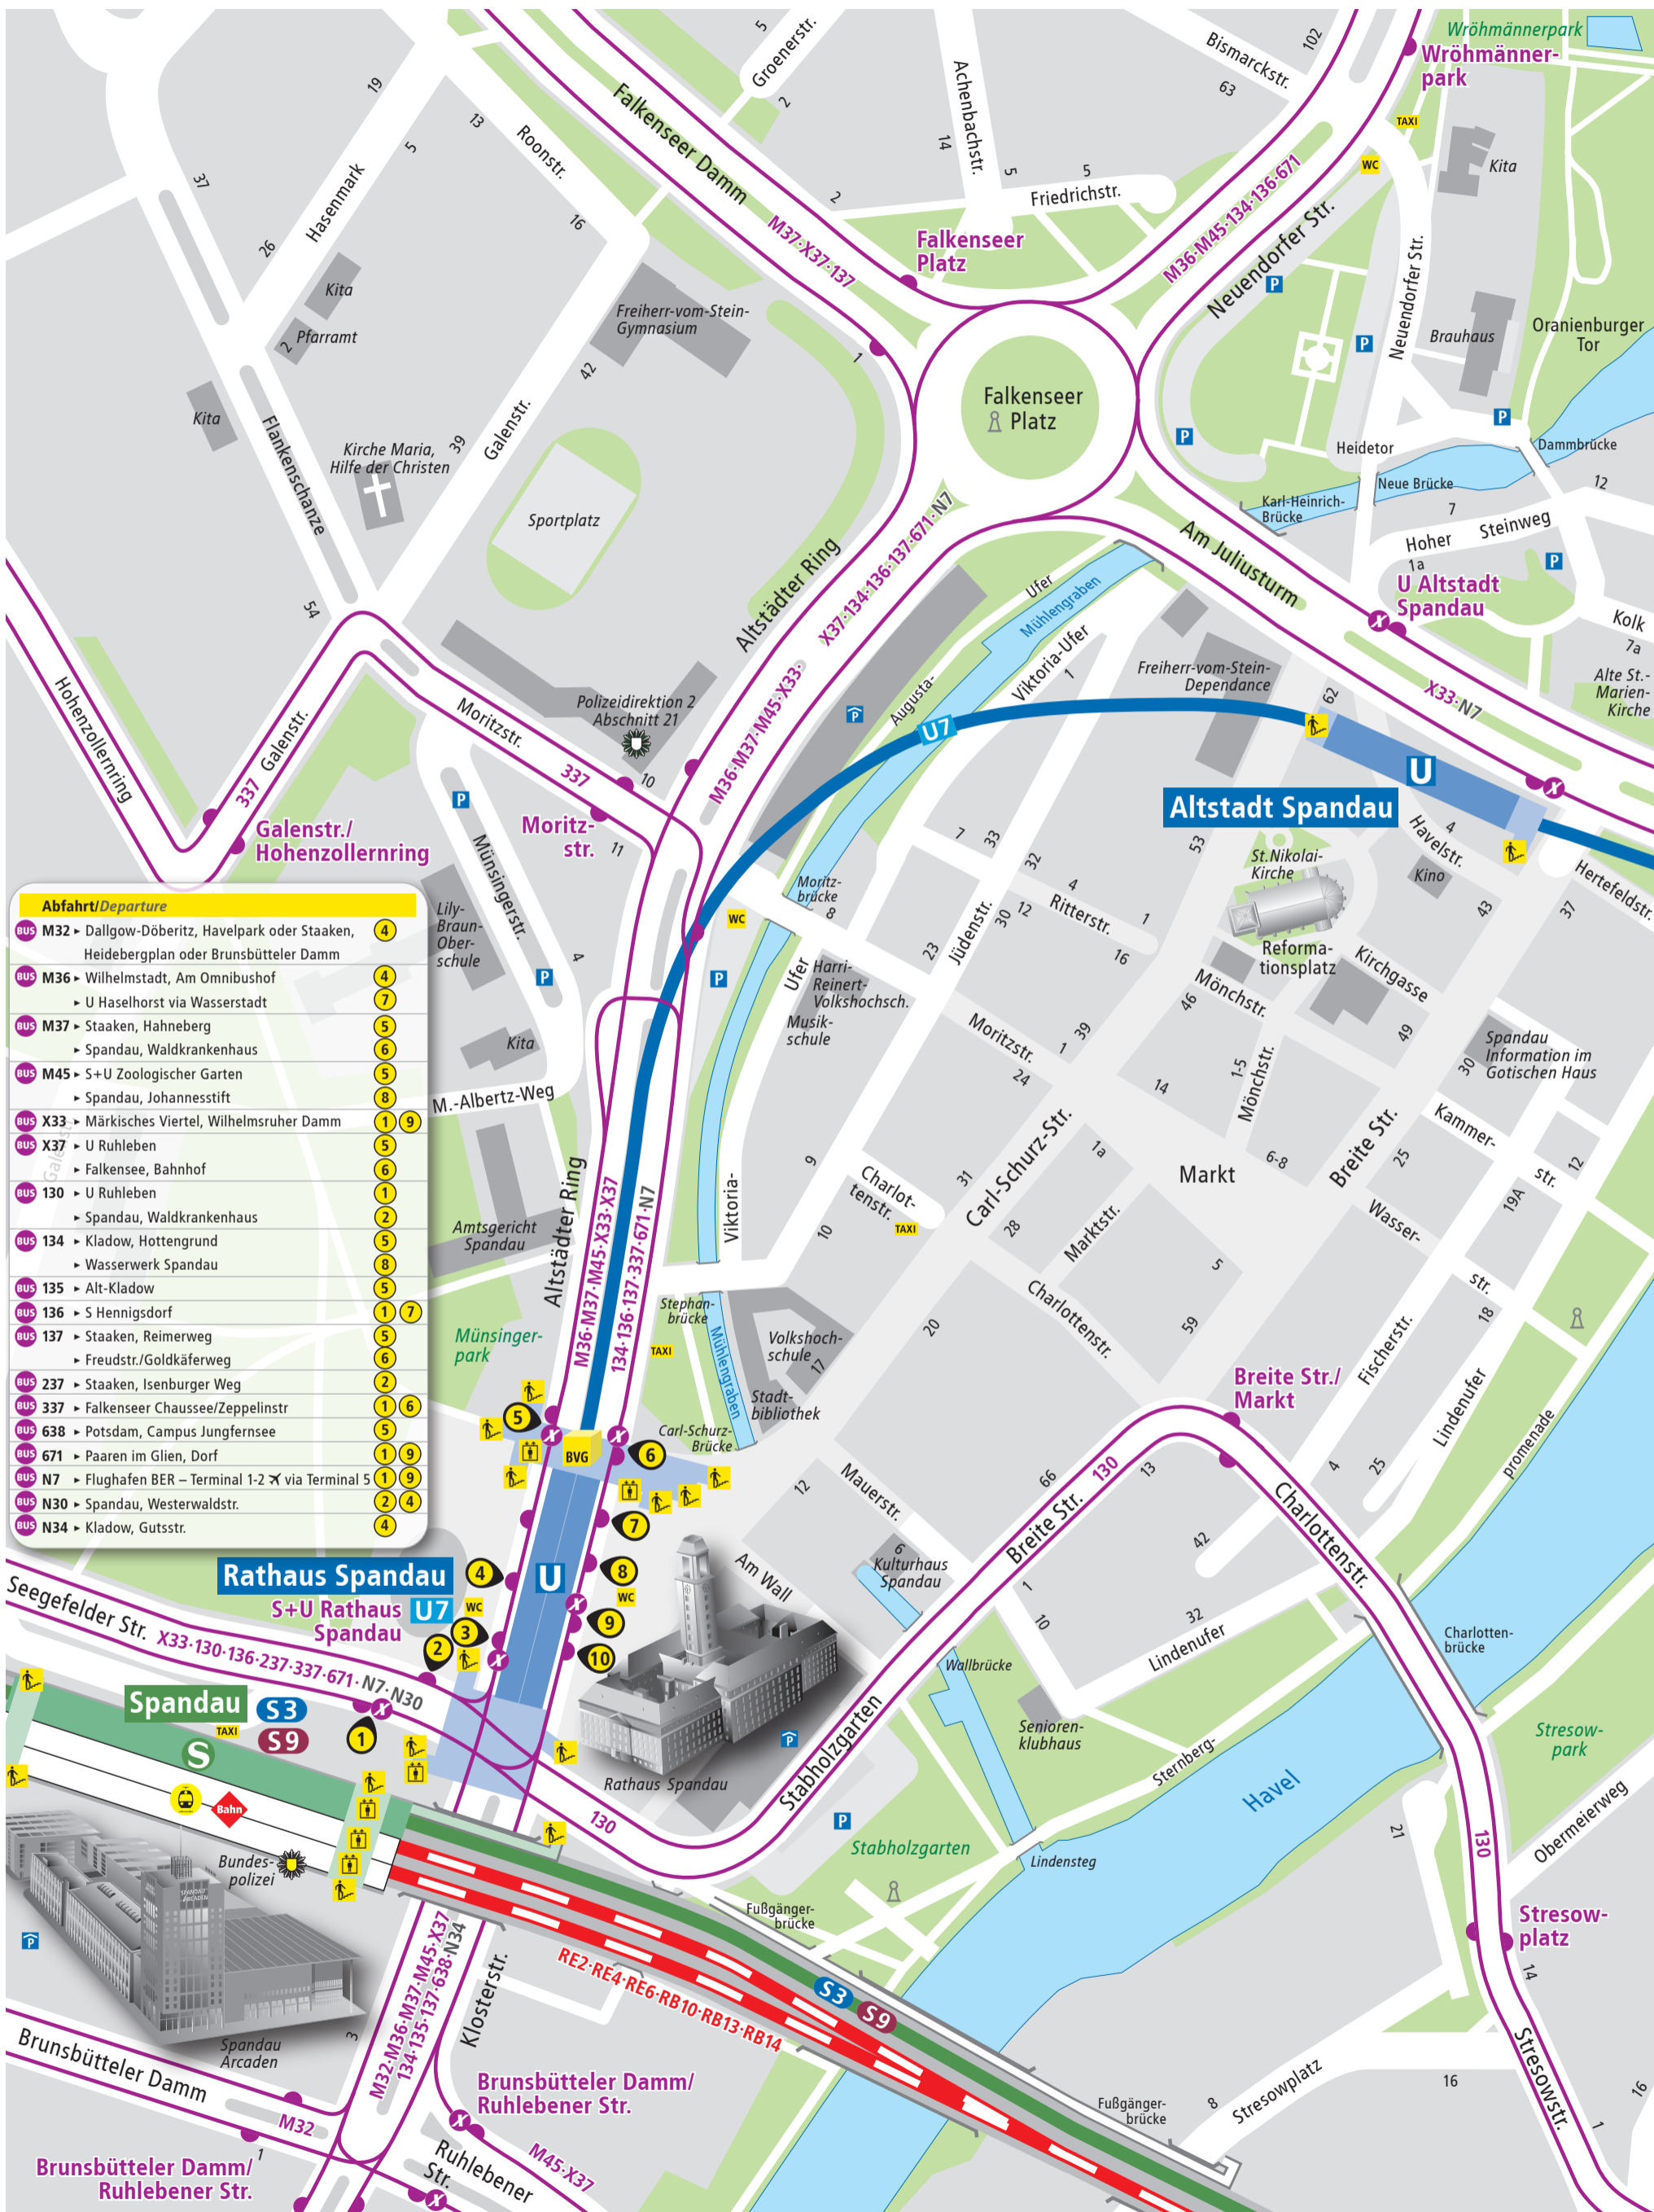

Rathaus Spandau

Abfahrt/Departure	
BUS M32	Dallgow-Döberitz, Havelpark oder Staaken, Heidebergplan oder Brunsbütteler Damm (4)
BUS M36	Wilhelmstadt, Am Omnibushof U Haselhorst via Wasserstadt (4, 7)
BUS M37	Staaken, Hahneberg Spandau, Waldkrankenhaus (5, 6, 8)
BUS M45	S+U Zoologischer Garten Spandau, Johannesstift (5, 8)
BUS X33	Märkisches Viertel, Wilhelmruher Damm (1, 9)
BUS X37	U Ruhleben Falkensee, Bahnhof (5, 6, 8, 9)
BUS 130	U Ruhleben Spandau, Waldkrankenhaus (1, 2, 5, 8, 9)
BUS 134	Kladow, Hottengrund Wasserwerk Spandau (1, 5, 8, 9)
BUS 135	Alt-Kladow (5)
BUS 136	S Hennigsdorf (1, 7)
BUS 137	Staaken, Reimerweg Freudstr./Goldkäferweg (5, 6, 8, 9)
BUS 237	Staaken, Isenburger Weg (2)
BUS 337	Falkenseer Chaussee/Zepelinstr (1, 6)
BUS 638	Potsdam, Campus Jungfernsee (5)
BUS 671	Paaren im Glien, Dorf (1, 9)
BUS N7	Flughafen BER – Terminal 1-2 ✕ via Terminal 5 (1, 9)
BUS N30	Spandau, Westerwaldstr. (2, 4)
BUS N34	Kladow, Gutsstr. (4)