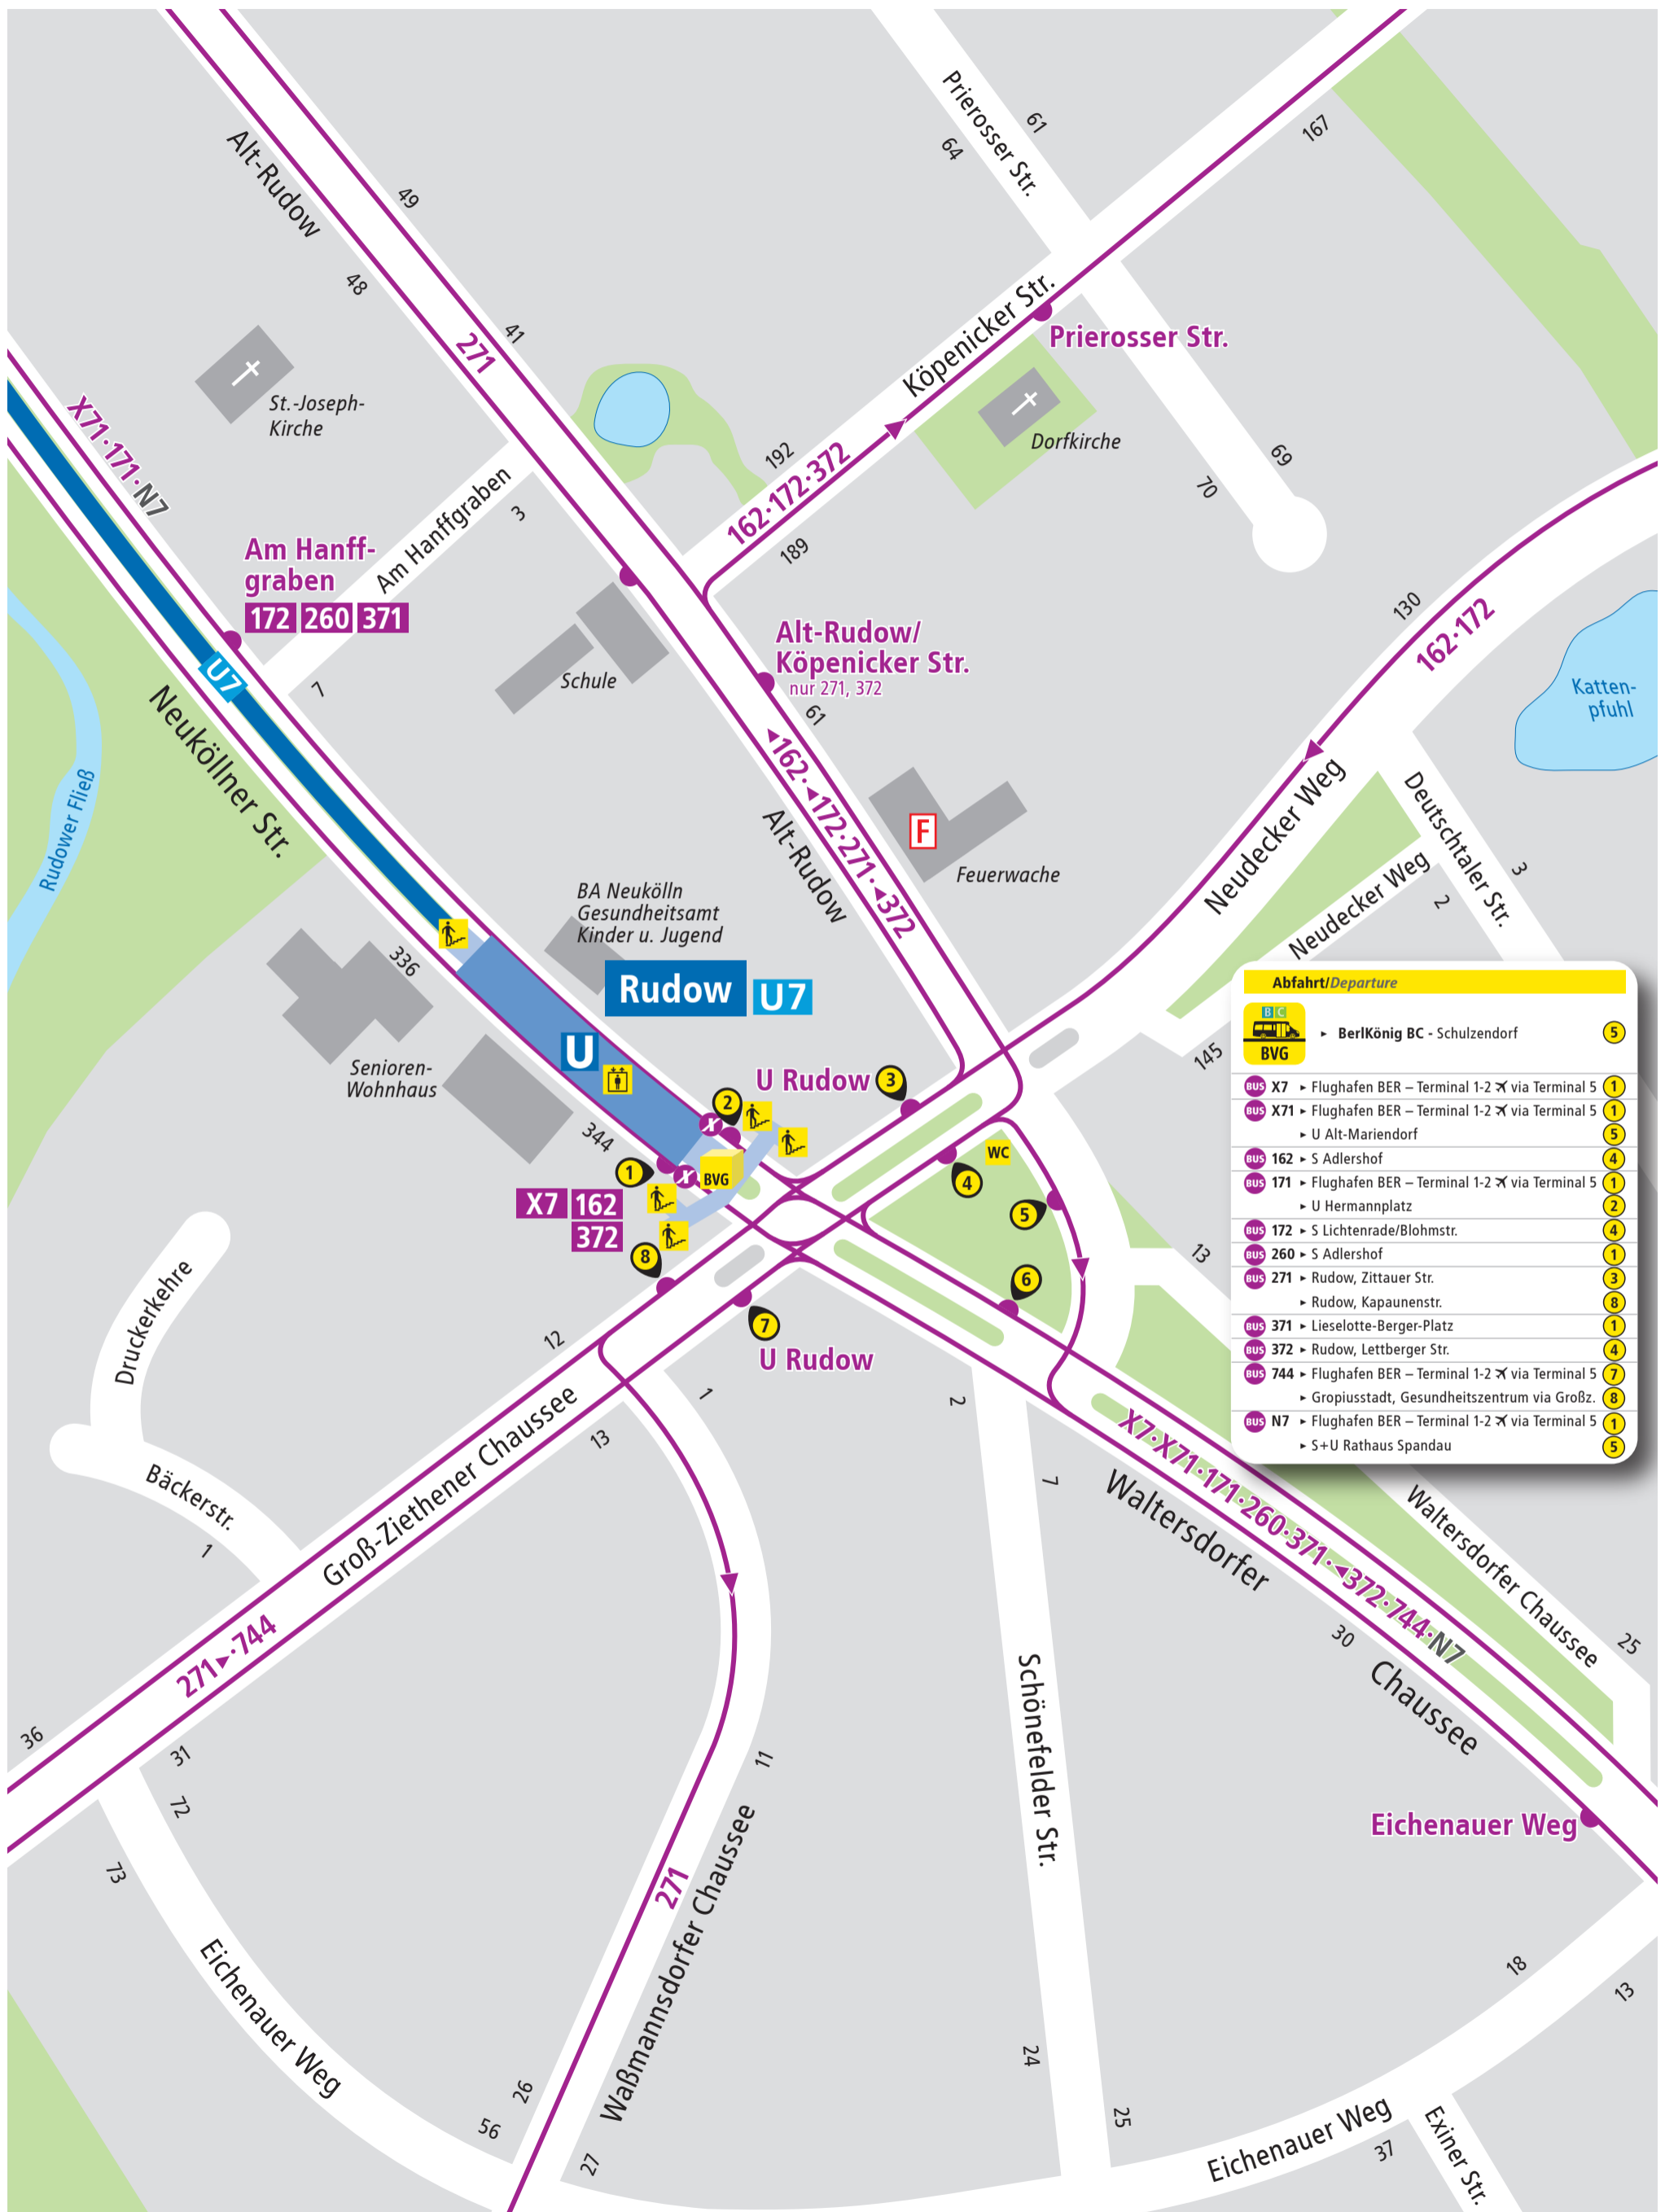

# Rudow

Abfahrt/Departure		
BVG	BerlKönig BC - Schulzendorf	5
BUS	X7 - Flughafen BER - Terminal 1-2 ✕ via Terminal 5	1
BUS	X71 - Flughafen BER - Terminal 1-2 ✕ via Terminal 5	1
	↳ U Alt-Mariendorf	5
BUS	162 - S Adlershof	4
BUS	171 - Flughafen BER - Terminal 1-2 ✕ via Terminal 5	1
	↳ U Hermannplatz	2
BUS	172 - S Lichtenrade/Blohmstr.	4
BUS	260 - S Adlershof	1
BUS	271 - Rudow, Zittauer Str.	3
	↳ Rudow, Kapaunenstr.	8
BUS	371 - Lieselotte-Berger-Platz	1
BUS	372 - Rudow, Lettberger Str.	4
BUS	744 - Flughafen BER - Terminal 1-2 ✕ via Terminal 5	7
	↳ Gropiusstadt, Gesundheitszentrum via Großz.	8
BUS	N7 - Flughafen BER - Terminal 1-2 ✕ via Terminal 5	1
	↳ S+U Rathaus Spandau	5