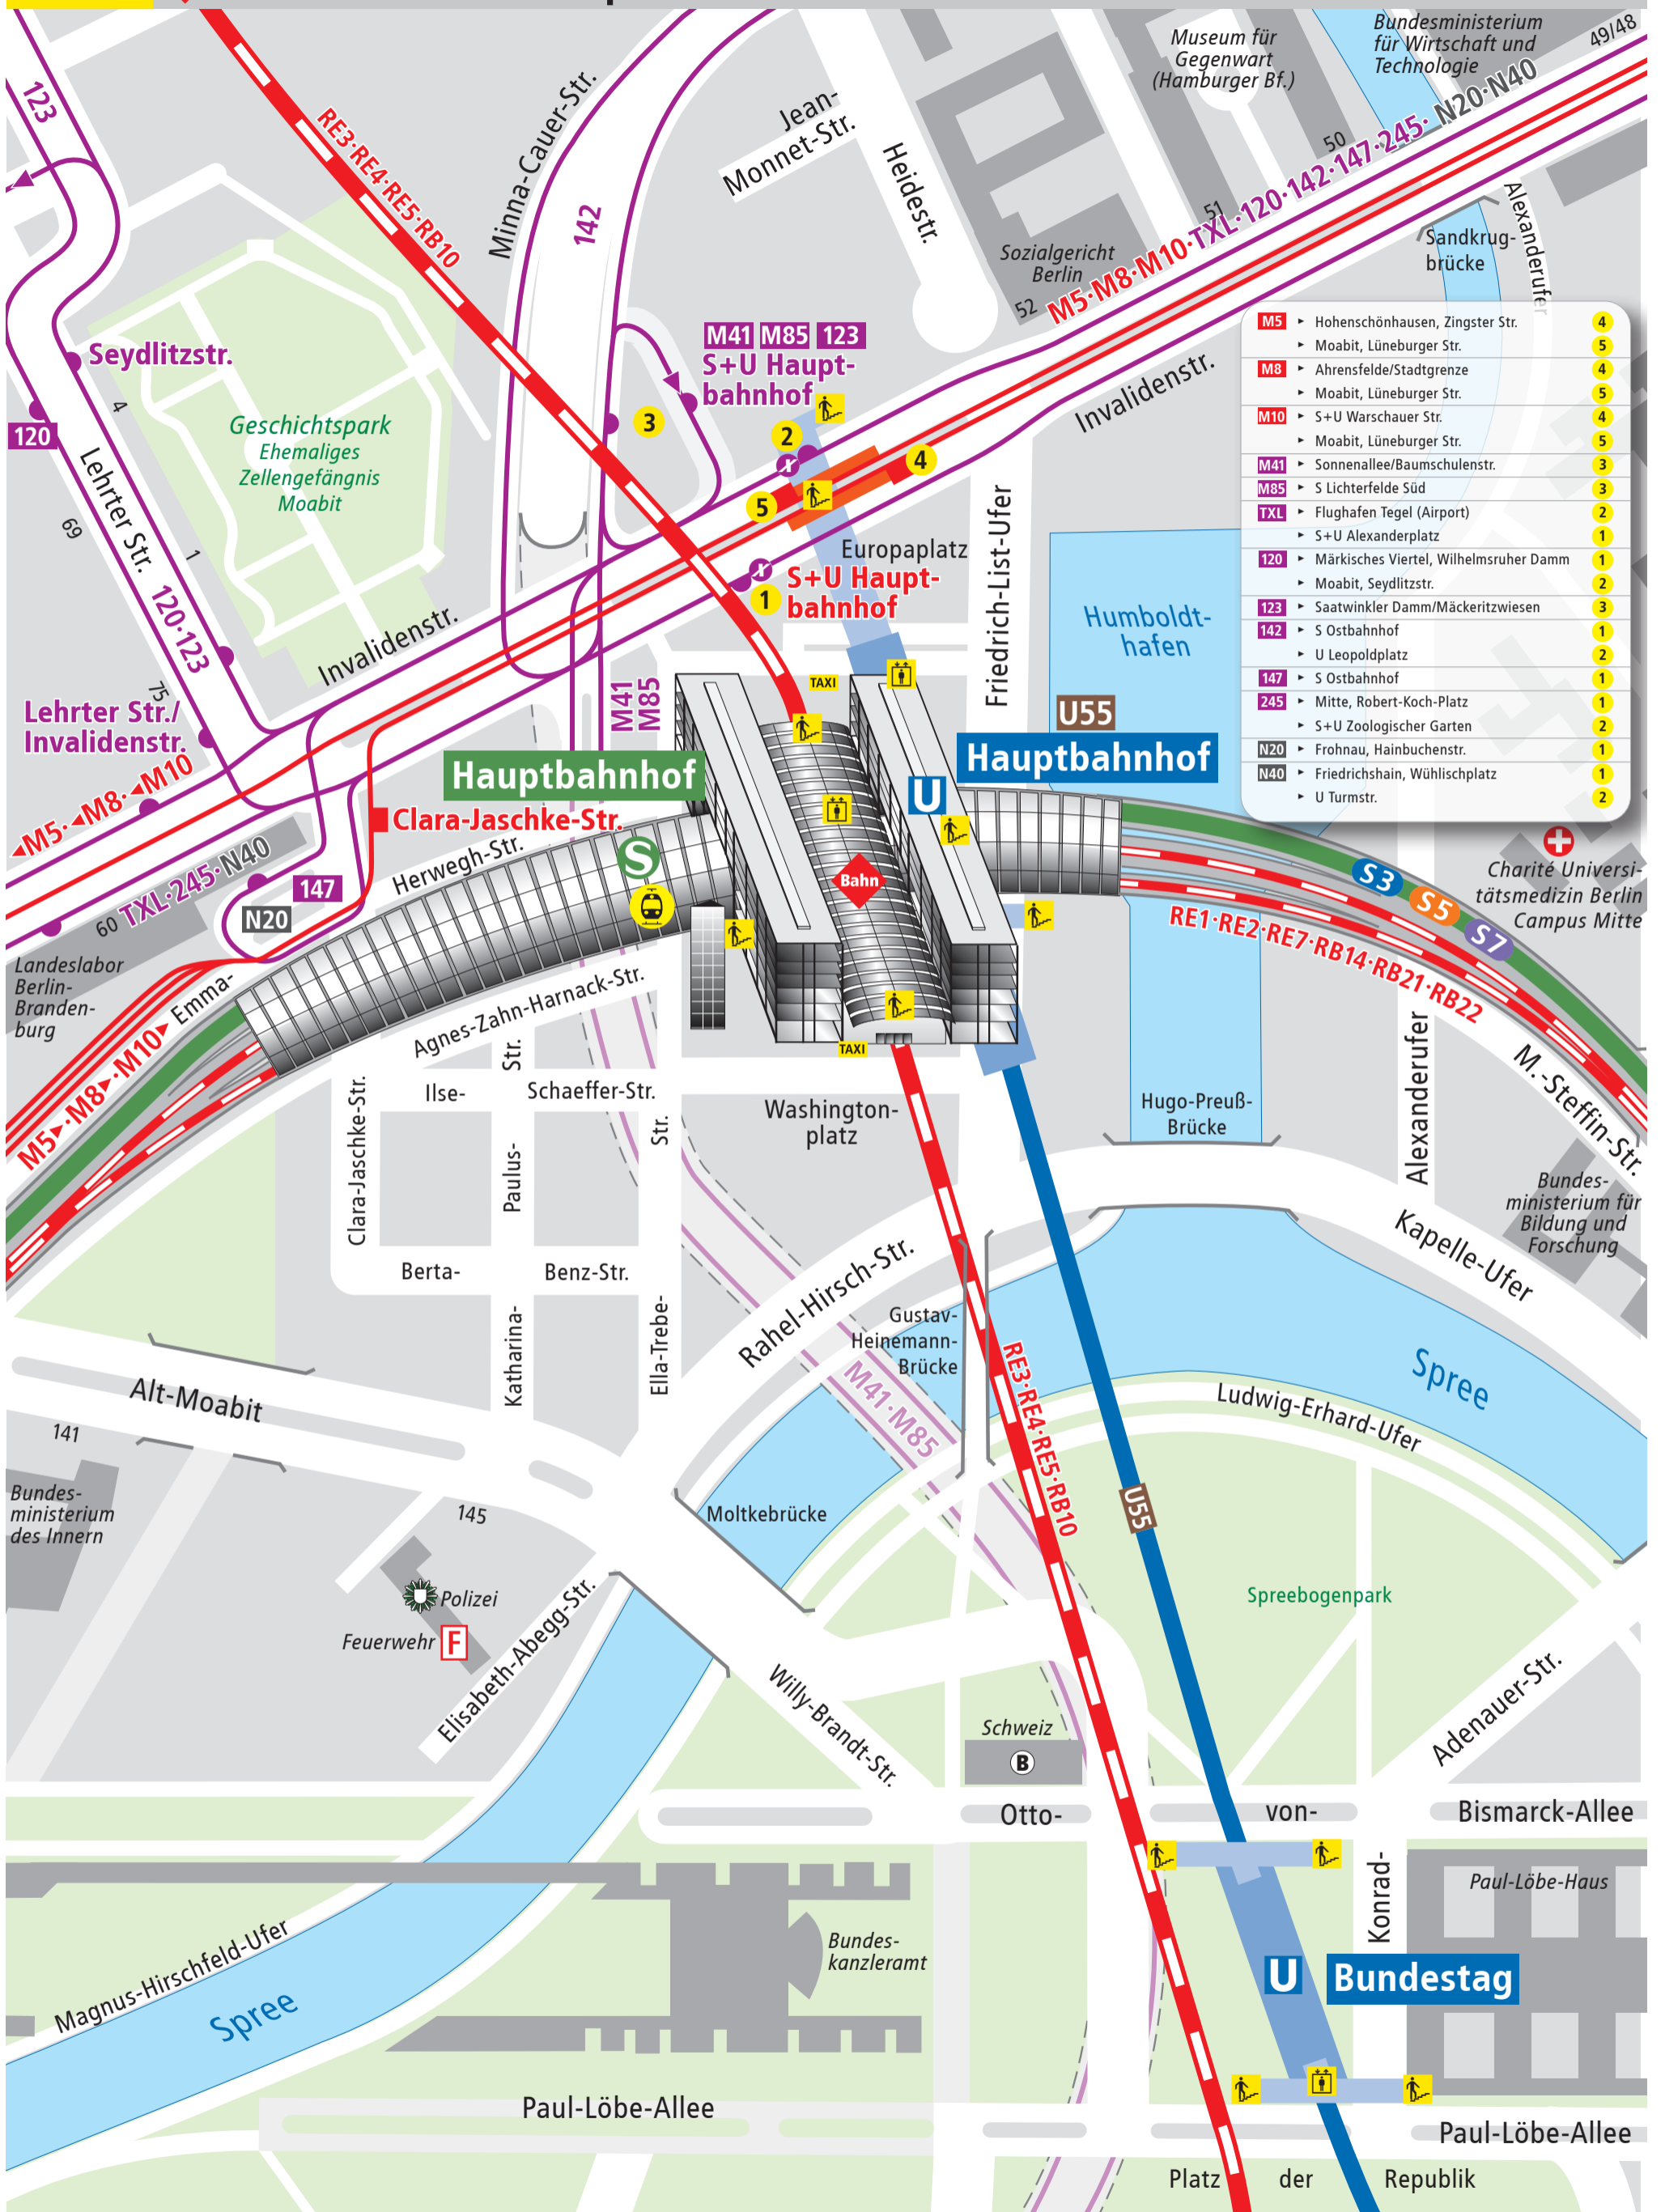

S+U Hauptbahnhof

M5	▶ Hohenschönhausen, Zingster Str.	4
	▶ Moabit, Lüneburger Str.	5
M8	▶ Ahrensfelde/Stadtgrenze	4
	▶ Moabit, Lüneburger Str.	5
M10	▶ S+U Warschauer Str.	4
	▶ Moabit, Lüneburger Str.	5
M41	▶ Sonnenallee/Baumschulenstr.	3
M85	▶ S Lichterfelde Süd	3
TXL	▶ Flughafen Tegel (Airport)	2
	▶ S+U Alexanderplatz	1
120	▶ Märkisches Viertel, Wilhelmsruher Damm	1
	▶ Moabit, Seydlitzstr.	2
123	▶ Saatwinkler Damm/Mäckeritzwiesen	3
142	▶ S Ostbahnhof	1
	▶ U Leopoldplatz	2
147	▶ S Ostbahnhof	1
245	▶ Mitte, Robert-Koch-Platz	1
	▶ S+U Zoologischer Garten	2
N20	▶ Frohnau, Hainbuchenstr.	1
N40	▶ Friedrichshain, Wühlischplatz	1
	▶ U Turmstr.	2