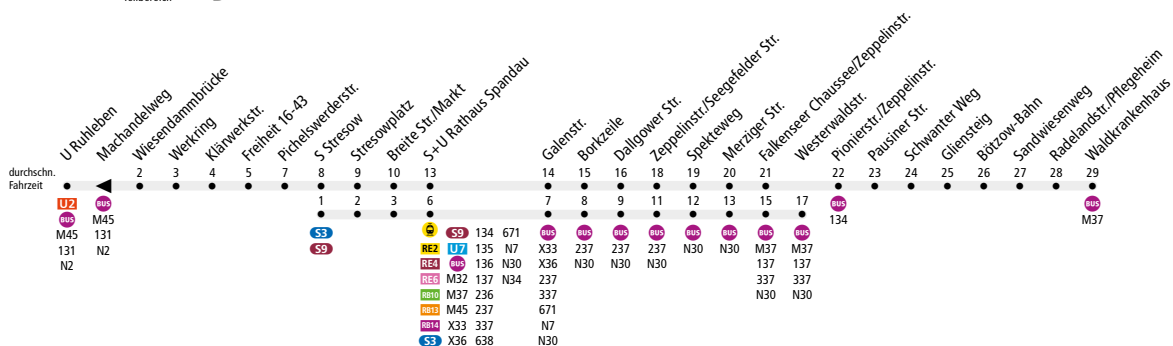

# BUS 130 (U Ruhleben ↔) S Stresow ↔ Spandau, Waldkrankenhaus o. Spandau, Westerwaldstr.

Tarifbereich Berlin  
Teilbereich B

Linienweg: Hempelsteig - Stendelweg - Charlottenburger Chaussee (zurück: Charlottenburger Chaussee - Rominter Allee - Hempelsteig) - Ruhlebener Straße - Schulenburgstraße - Weißenburger Straße - Pichelsdorfer Straße - Adamstraße - Schmidt-Knobelsdorf-Straße - Seeburger Weg - Blasenwitzer Ring - Sandstraße - Heerstraße - Magistratsweg - Klosterbuschweg - Am Kiesteich - Im Spektefeld

	Mo - Fr ca.										
	4:30 - 5:00	5:00 - 6:00	6:00 - 8:30	8:30 - 9:30	9:30 - 14:00	14:00 - 14:30	14:30 - 18:00	18:00 - 18:30	18:30 - 20:00	20:00 - 0:00	0:00 - 0:30
U Ruhleben ▶ S Stresow	-	20					20				
S Stresow ▶ S+U Rathaus Spandau	-	20	10	20		10		20		-	
S+U Rathaus Spandau ▶ Falkenseer Chaussee/Zeppelinstr. <sup>o</sup>	30	20			10				20		
Falkenseer Chaussee/Zeppelinstr. <sup>o</sup> ▶ Waldkrankenhaus	30				20						
Waldkrankenhaus ▶ Falkenseer Chaussee/Zeppelinstr. <sup>o</sup>					20						
Falkenseer Chaussee/Zeppelinstr. <sup>o</sup> ▶ S+U Rathaus Spandau	20		5*			10				20	
S+U Rathaus Spandau ▶ S Stresow	20		10	20		10			20		
S Stresow ▶ U Ruhleben		20				20					