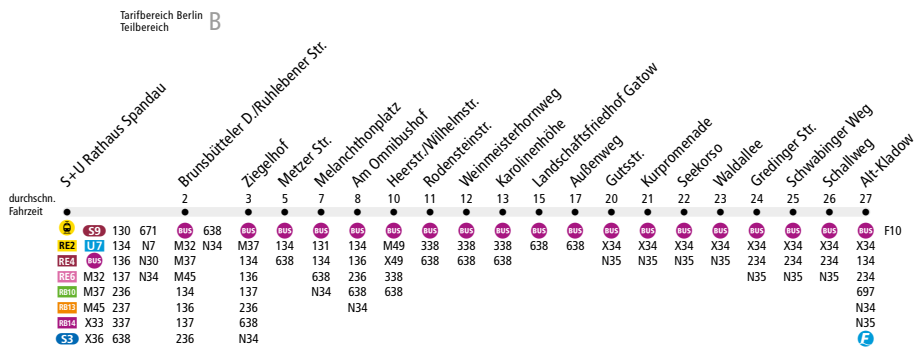

BUS 135 S+U Rathaus Spandau ↔ Alt-Kladow

Linienweg: Altstädter Ring - Klosterstraße - Wilhelmstraße - Gatower Straße - Am Omnibushof - Wilhelmstraße - Potsdamer Chaussee - Ritterfelddamm - Kladower Damm

	Mo - Fr ca.	Sa ca.	So ca.
	4:30 - 0:30	7:00 - 0:30	7:00 - 0:30
S+U Rathaus Spandau ▶ Alt-Kladow	20	20	20
Alt-Kladow ▶ S+U Rathaus Spandau	20	20	20

www.BVG.de - info@bvg.de

Dieses Infoprodukt wurde mit außerordentlicher Sorgfalt erstellt. Dennoch können sich bei der Fülle des Materials Fehler einschleichen. Daher sind alle gemachten Angaben ohne Gewähr.
Great care went into creating this informational product. Given the volume of material, however, errors may be possible. All information here is therefore subject to change.