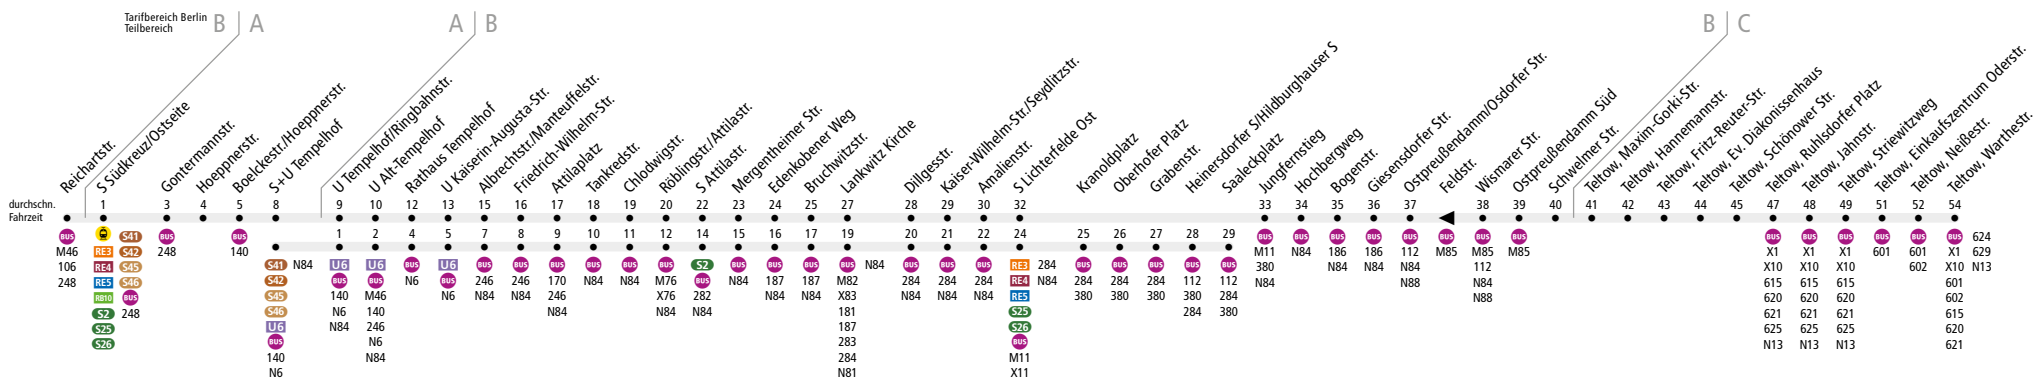

BUS 184 (S Südkreuz ↔) S+U Tempelhof
 ↔ Teltow, Warthestr. oder Lichterfelde, Saaleckplatz

i **Ab 9. Dezember 2018**
Haltestellenumbenennung. Die Haltestellenstandorte der Haltestelle Lindenstr. im Ostpreußendamm und in der Wismarer Straße werden in **Wismar Str.** umbenannt. Die hier durchfahrenden Linien erhalten eine eindeutige Haltestellenbezeichnung (Wismar Straße gibt es im Gegensatz zur Lindenstraße nur ein Mal in Berlin). Die Endhaltestelle für Teifahrten, die wegen des Doppelhalts einen anderen Namen tragen muss, bleibt hiervon unberührt und trägt weiterhin den Namen Lindenstr. Diese wird dann aber im Kontext mit dem Ortsteil Lichterfelde genannt bzw. angezeigt.

Linienweg: Reichartstraße - Ballonfahrerweg - Werner-Voß-Damm - Hoepfnerstraße - Tempelhofer Damm - Albrechtstraße - Friedensplatz - Albrechtstraße - Manteuffelstraße - Attilaplatz - Attilastraße - Kaiser-Wilhelm-Straße - Lankwitzer Straße - Kranoldplatz - Königsberger Straße - Morgensternstraße - Ostpreußendamm - Lichterfelder Allee (Teltow) - Ruhlsdorfer Platz - Potsdamer Straße - Katzbachstraße - Oderstraße - Warthestraße - Potsdamer Straße (zurück: Potsdamer Straße - Neißestraße - Oderstraße)

	Mo - Fr ca.																
	4:30 - 5:00	5:00 - 6:00	6:00 - 6:30	6:30 - 7:00	7:00 - 7:30	7:30 - 9:30	9:30 - 10:00	10:00 - 13:30	13:30 - 14:00	14:00 - 18:00	18:00 - 18:30	18:30 - 19:00	19:00 - 20:00	20:00 - 21:00	21:00 - 21:30	21:30 - 0:00	0:00 - 0:30
S Südkreuz/Osts. → S+U Tempelhof								20									
S+U Tempelhof → S Lichterfelde Ost		20						10							20		
S Lichterfelde Ost → Saaleckplatz				20		20				20							
S Lichterfelde Ost → Wismar Str.								20							60		
Wismar Str. → Teltow, Warthestr.								20							60		
Teltow, Warthestr. → Wismar Str.								20							60		
Wismar Str. → S Lichterfelde Ost								20							60		
Saaleckplatz → S Lichterfelde Ost						20				20							
S Lichterfelde Ost → S+U Tempelhof		20						10							20		
S+U Tempelhof → S Südkreuz/Osts.								20									