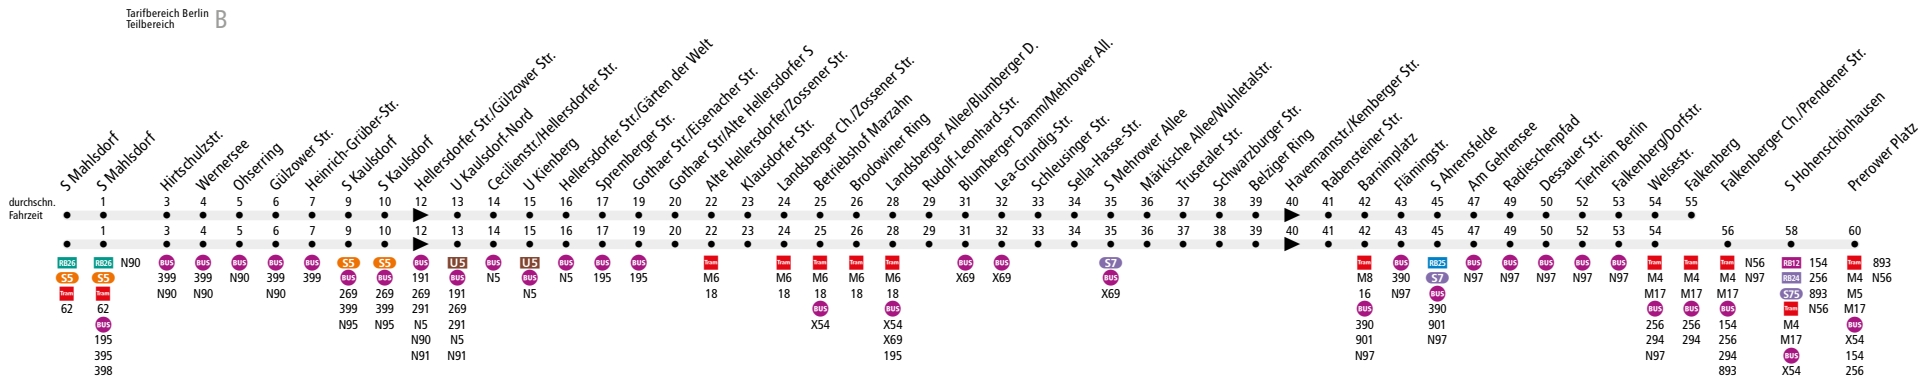

BUS 197 S Mahlsdorf

↔ Falkenberg oder Hohenschönhausen, Prerower Platz

i Ab 9. Dezember 2018

Taktverdichtung. Montags bis freitags wird auf dem Linienabschnitt Prerower Platz ↔ Märkische Allee/Wuhletalstr. auch in der Zeit von ca. 9:00 bis 12:00/12:30 Uhr ein 10-Minuten-Takt angeboten (bisher 20-Minuten-Takt), so dass durchgehend von ca. 6:00 bis 19:00 Uhr ein 10-Minuten-Takt besteht.

Linienweg: Treskowstraße - Hönower Straße - Ridbacher Straße - Wernerstraße - Heinrich-Grüber-Straße - Bahnhofsvorplatz S Kaulsdorf - Heinrich-Grüber-Straße - Hellersdorfer Straße - Alte Hellersdorfer Straße - Gothaer Straße - Alte Hellersdorfer Straße - Landsberger Chaussee - Landsberger Allee - Blumberger Damm - Mehrower Allee - Märkische Allee - Wuhletalstraße - Kemperger Straße - Havemannstraße - Märkische Allee - Ahrensfelder Chaussee - Dorfstraße - Falkenberger Chaussee - Prerower Platz

* an der Haltestelle Welsestr. endende/beginnende Fahrten fahren bis/von Falkenberg

	Sa ca.					So ca.						
	5:00 - 5:30	5:30 - 7:00	7:00 - 21:00	21:00 - 0:00	0:00 - 0:30	5:00 - 5:30	5:30 - 7:00	7:00 - 8:30	8:30 - 9:00	9:00 - 20:30	20:30 - 0:00	0:00 - 0:30
S Mahlsdorf ▶ S Kaulsdorf	-		20		-	-			20			-
S Kaulsdorf ▶ Märkische Allee/Wuhletalstr.	-		20		-	-	30		20			-
Märkische Allee/Wuhletalstr. ▶ Welsestr.*			20		-	-			20			-
Welsestr.* ▶ Prerower Platz	-		20		-	-			20			-
Prerower Platz ▶ Welsestr.*			20		-	-			20			-
Welsestr.* ▶ Märkische Allee/Wuhletalstr.	-		20		-	-			20			-
Märkische Allee/Wuhletalstr. ▶ S Kaulsdorf	-		20		-	-	30		20			-
S Kaulsdorf ▶ S Mahlsdorf	-		20		-	-			20			-