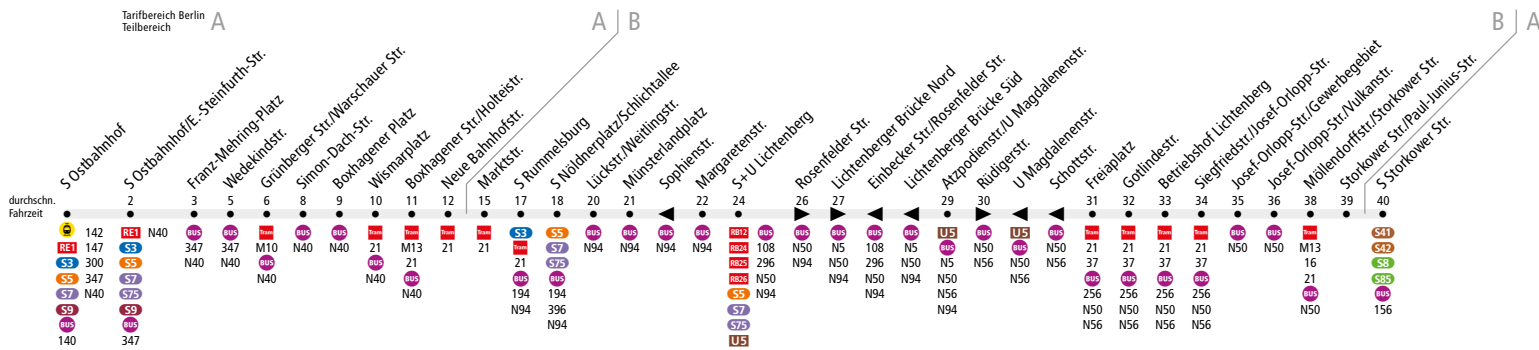

BUS 240 S Ostbahnhof ↔ S Storkower Str.

Linienweg: Am Ostbahnhof - Straße der Pariser Kommune - Rüdersdorfer Straße - Wedekindstraße - Grünberger Straße - Boxhagener Straße - Marktstraße - Karlshorster Straße - Nöldnerstraße - Lückstraße - Weitlingstraße - Skandinavische Straße - Rosenfelder Straße - Frankfurter Allee (zurück: Frankfurter Allee - Rosenfelder Straße - Einbecker Straße - Weitlingstraße) - Atzpodienstraße - Rüdigerstraße (zurück: Rüdigerstraße - Schottstraße - Alfredstraße - Frankfurter Allee) - Siegfriedstraße - Josef-Orlopp-Straße - Storkower Straße

	Mo - Fr ca.			Sa ca.			So ca.
	4:30 - 6:00	6:00 - 20:00	20:00 - 0:30	5:30 - 11:00	11:00 - 19:00	19:00 - 0:30	7:00 - 0:30
S Ostbahnhof ▶ S Storkower Str.	20	10	20	20	10	20	20
S Storkower Str. ▶ S Ostbahnhof	20	10	20	20	10	20	20