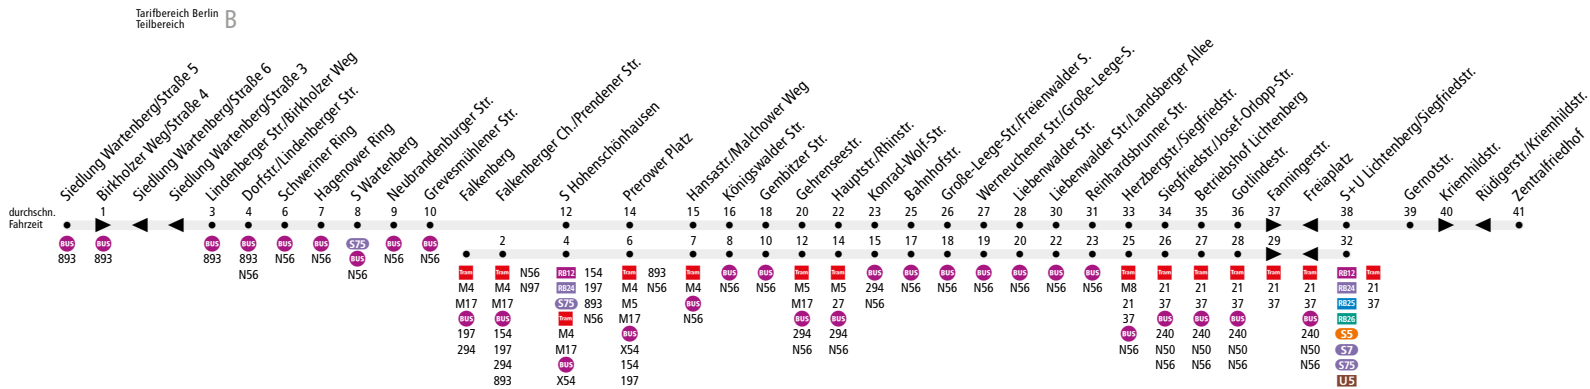

BUS 256 Siedlung Wartenberg (oder Falkenberg) ↔ Zentralfriedhof Friedrichsfelde

Linienweg: Birkholzer Weg (zurück: Birkholzer Weg - Straße 3 - Straße 6 - Birkholzer Weg) - Lindenberger Straße - Dorfstraße - Ernst-Barlach-Straße - Egon-Erwin-Kisch-Straße - Falkenberger Chaussee - Prerower Platz - Falkenberger Chaussee - Malchower Weg - Wartenberger Straße - Hauptstraße - Konrad-Wolf-Straße - Gärtnerstraße - Große-Leege-Straße - Werneuchener Straße - Liebenwalder Straße - Siegfriedstraße - Frankfurter Allee - Gudrunstraße (zurück: Gudrunstraße - Rüdigerstraße - Kriemhildstraße - Gudrunstraße)

	Mo - Fr ca.							Sa ca.			So ca.		
	4:00 - 4:30	4:30 - 6:00	6:00 - 9:00	9:00 - 13:00	13:00 - 18:00	18:00 - 0:00	0:00 - 0:30	5:30 - 8:00	8:00 - 21:00	21:00 - 0:30	7:00 - 9:00	9:00 - 21:00	21:00 - 0:30
Siedlung Wartenberg ▶ S Hohenschönhausen°				20					20			20	
S Hohenschönhausen° ▶ S+U Lichtenberg/Siegfriedstr.	-	20	10*	20	10*		20		20		-	20	
S+U Lichtenberg/Siegfriedstr. ▶ Zentralfriedhof	-			20			-	-	20	-	-	20	-
Zentralfriedhof ▶ S+U Lichtenberg/Siegfriedstr.	-			20			-	-	20	-	-	20	-
S+U Lichtenberg/Siegfriedstr. ▶ S Hohenschönhausen°	-	20	10*	20	10*		20		20		-	20	
S Hohenschönhausen° ▶ Siedlung Wartenberg	-			20			-	-	20	-	-	20	-

* in den Schulferien im 20-Minuten-Takt

° an der Haltestelle S Hohenschönhausen endende/beginnende Wagen fahren bis/von Falkenberg