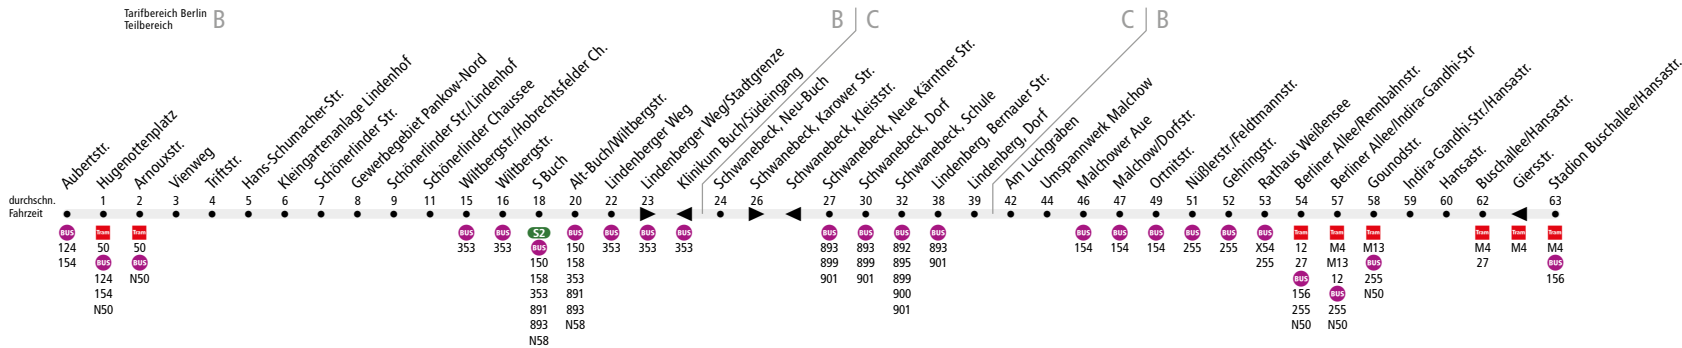

**BUS 259** (Buchholz-West, Aubertstr. ◀▶) S Buch  
 ▶ Stadion Buschallee/Hansastr.

Linienweg: Blankenfelder Straße - Rosenthaler Weg - Triftstraße - Schöneler Straße - Schöneler Chaussee - Wiltbergstraße - Lindenberger Weg - Lindenberger Weg (Neu Buch) - Karower Straße (zurück: Kleiststraße) - Lindenberger Straße - Bucher Chaussee (Schwanebeck) - Dorfstraße - Stichfahrt Schwanebeck Schule - Dorfstraße - Bernauer Straße - Karl-Marx-Straße - B2 - Dorfstraße (Malchow) - Malchower Chaussee - Berliner Allee - Indira-Gandhi-Straße - Hansastrasse - Giersstraße - Falkenberger Straße

	Mo - Fr ca.						Sa ca.			So ca.			
	5:00 - 5:30	5:30 - 6:00	6:00 - 7:00	7:00 - 8:00	8:00 - 21:00	21:00 - 0:30	5:30 - 7:00	7:00 - 21:00	21:00 - 0:30	6:00 - 7:00	7:00 - 8:00	8:00 - 21:00	21:00 - 0:30
Aubertstr. ▶ S Buch	-	-	60	30*	60	-	-	-	-	-	-	-	-
S Buch ▶ Malchow/Dorfstr.	-	-	60	-	-	-	-	60	-	-	-	60	-
Malchow/Dorfstr. ▶ Stadion Buschallee/Hansastr.	-	-	20	-	-	-	-	20	-	30	-	20	-
Stadion Buschallee/Hansastr. ▶ Malchow/Dorfstr.	-	-	20	-	-	-	-	20	-	30	-	20	-
Malchow/Dorfstr. ▶ S Buch	-	-	60	-	-	-	-	60	-	-	-	60	-
S Buch ▶ Aubertstr.	-	-	60	30	60	-	-	-	-	-	-	-	-

\* in den Schulfreien im 60-Minuten-Takt