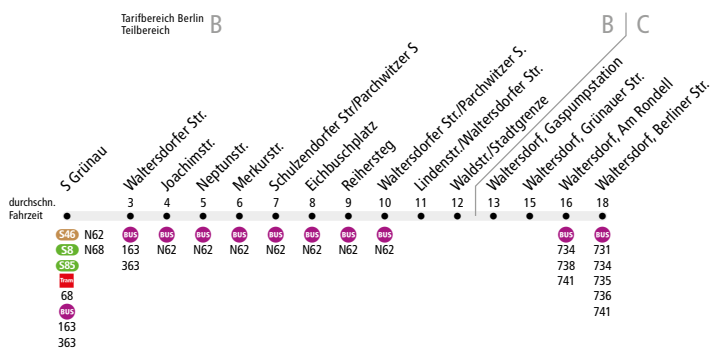

# BUS 263 S Grünau ↔ Waldstr./Stadtgrenze (↔ Waltersdorf, Berliner Str.)

### **i** Ab 9. Dezember 2018

**Fahrtverkürzung.** Die Fahrt samstags um 7:35 Uhr ab Waltersdorf beginnt zukünftig erst auf Berliner Gebiet (Haltestelle Waldstr./Stadtgrenze). Die erste Fahrt ab Waltersdorf Richtung Berlin ist dann samstags die Fahrt um 7:55 Uhr.

Linienweg: Bruno-Taut-Straße - Am Falkenberg - Richterstraße - Buntzelstraße (zurück: Buntzelstraße - Richterstraße - Bruno-Taut-Straße) - Schulendorfer Straße - Parchwitzer Straße - Waltersdorfer Straße - Grünauer Straße (Waldersdorf) - Berliner Straße - Schulendorfer Straße - Königs Wusterhausener Straße (zurück: Königs Wusterhausener Straße - Berliner Straße)

	Mo - Fr ca.						Sa ca.				So
	4:30 - 6:00	6:00 - 8:00	8:00 - 13:30	13:30 - 18:30	18:30 - 20:00	20:00 - 0:30	5:30 - 7:30	7:30 - 8:00	8:00 - 20:00	20:00 - 0:30	7:00 - 0:30
S Grünau ▶ Waldstr./Stadtgrenze		20		10*		20			20		20
Waldstr./Stadtgrenze ▶ Waltersdorf, Berliner Str.	-		60			-	-	60		-	-
Waldersdorf, Berliner Str. ▶ Waldstr./Stadtgrenze	-		60			-	-	60		-	-
Waldstr./Stadtgrenze ▶ S Grünau	20	10*		20				20		20	20