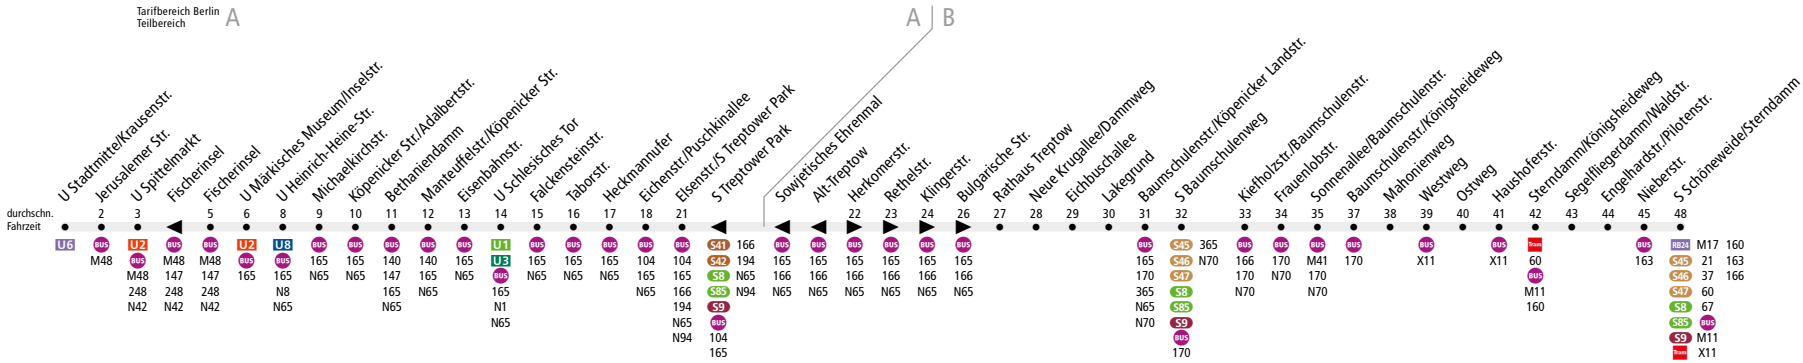

**BUS 265** (U Stadtmittel/Krausenstr. ↔) U Märkisches Museum  
↔ S Schönevide

Linienweg: Krausenstraße - Charlottenstraße - Leipziger Straße (zurück: Leipziger Straße - Friedrichstraße - Krausenstraße) - Spittelmarkt - Gertraudenstraße - Fischerinsel - Wallstraße - Inselstraße - Köpenicker Straße - Schlesische Straße - Vor dem Schlesischen Tor - Puschkinallee - Bouchéstraße - Puschkinallee (zurück: Puschkinallee) - Eisenstraße - Am Treptower Park - Bulgarische Straße - Neue Krugallee (zurück: Neue Krugallee - Alt-Treptow - Puschkinallee) - Baumschulenstraße - Königsheideweg - Segelfliegerdamm - Engelhardstraße - Nieberstraße - Groß-Berliner Damm (zurück: Groß-Berliner Damm - Pilotenstraße - Engelhardstraße) - Sterndamm - Wendeschleife S Schönevide/Sterndamm

	Mo - Fr ca.					Sa ca.					So ca.		
	4:30 - 7:00	7:00 - 8:30	8:30 - 18:30	18:30 - 23:00	23:00 - 0:30	5:30 - 9:00	9:00 - 10:00	10:00 - 18:00	18:00 - 23:00	23:00 - 0:30	7:00 - 12:00	12:00 - 19:00	19:00 - 0:30
U Stadtmittel/Krausenstr. ▶ U Märkisches Museum/Inselstr.	-	-	20	-	-	-	-	20	-	-	-	-	-
U Märkisches Museum/Inselstr. ▶ U Schlesisches Tor	-	20	20	-	-	-	-	20	-	-	-	20	-
U Schlesisches Tor ▶ Elsenstr./S Treptower Park	-	20	20	-	-	-	-	20	-	-	-	20	-
Elsenstr./S Treptower Park ▶ Baumschulenstr./Neue Krugallee	-	20	20	-	-	-	-	20	-	-	-	20	-
Baumschulenstr./Neue Krugallee ▶ S Schönevide/Sterndamm	-	20	20	-	-	-	-	20	-	-	-	20	-
S Schönevide/Sterndamm ▶ Baumschulenstr./Neue Krugallee	-	20	20	-	-	-	-	20	-	-	-	20	-
Baumschulenstr./Neue Krugallee ▶ Elsenstr./S Treptower Park	-	20	20	-	-	-	-	20	-	-	-	20	-
Elsenstr./S Treptower Park ▶ U Schlesisches Tor	-	20	20	-	-	-	-	20	-	-	-	20	-
U Schlesisches Tor ▶ U Märkisches Museum	-	20	20	-	-	-	-	20	-	-	-	20	-
U Märkisches Museum/Inselstr. ▶ U Stadtmittel/Krausenstr.	-	20	20	-	-	-	-	20	-	-	-	20	-