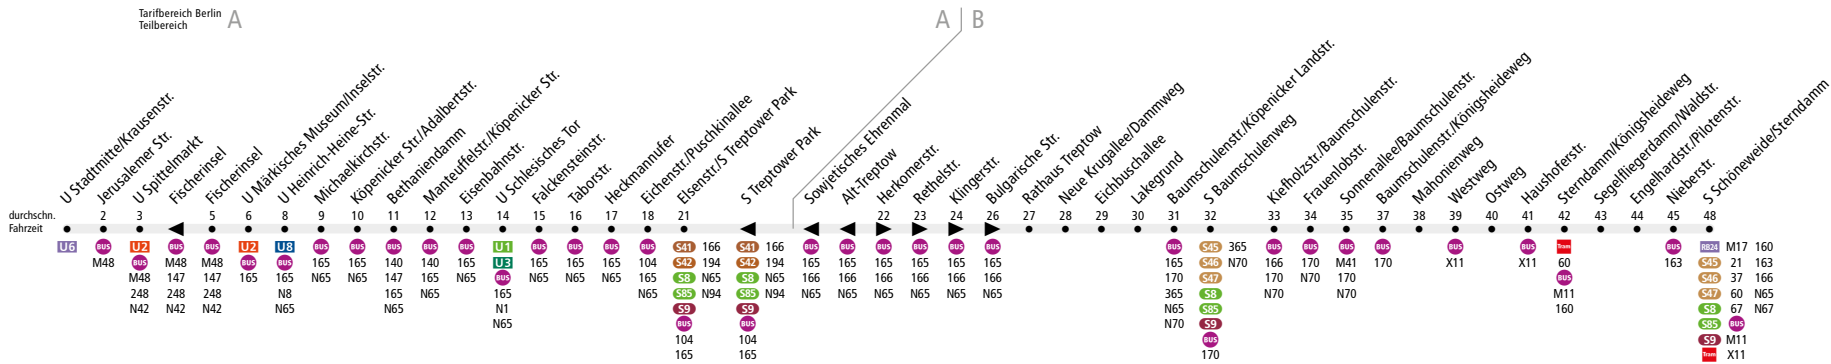

**BUS 265** (U Stadtmittel/Krausenstr. ↔) U Märkisches Museum  
↔ S Schönevide

Linienweg: Krausenstraße - Charlottenstraße - Leipziger Straße (zurück: Leipziger Straße - Friedrichstraße - Krausenstraße) - Spittelmarkt - Gertraudenstraße - Fischerinsel - Wallstraße - Inselstraße - Köpenicker Straße - Schlesische Straße - Vor dem Schlesischen Tor - Puschkinallee - Bouchéstraße - Puschkinallee (zurück: Puschkinallee) - Eisenstraße - Am Treptower Park - Bulgarische Straße - Neue Krugallee (zurück: Neue Krugallee - Alt-Treptow - Puschkinallee) - Baumschulenstraße - Königsheideweg - Segelfliegerdamm - Engelhardstraße - Nieberstraße - Groß-Berliner Damm (zurück: Groß-Berliner Damm - Pilotenstraße - Engelhardstraße) - Sternndamm - Wendeschleife S Schönevide/Sterndamm

	Mo - Fr ca.					Sa ca.					So ca.		
	4:30 - 7:00	7:00 - 8:30	8:30 - 18:30	18:30 - 23:00	23:00 - 0:30	5:30 - 9:00	9:00 - 10:00	10:00 - 18:00	18:00 - 23:00	23:00 - 0:30	7:00 - 12:00	12:00 - 19:00	19:00 - 0:30
U Stadtmittel/Krausenstr. ▶ U Märkisches Museum/Inselstr.	-	-	20	-	-	-	-	20	-	-	-	-	-
U Märkisches Museum/Inselstr. ▶ U Schlesisches Tor	-	20	20	-	-	-	20	20	-	-	-	20	-
U Schlesisches Tor ▶ Eisenstr./S Treptower Park	-	20	20	-	-	-	20	20	-	-	-	20	-
Eisenstr./S Treptower Park ▶ Baumschulenstr./Neue Krugallee	-	20	20	-	-	-	20	20	-	-	-	20	-
Baumschulenstr./Neue Krugallee ▶ S Schönevide/Sterndamm	-	20	20	-	-	-	20	20	-	-	-	20	-
S Schönevide/Sterndamm ▶ Baumschulenstr./Neue Krugallee	-	20	20	-	-	-	20	20	-	-	-	20	-
Baumschulenstr./Neue Krugallee ▶ Eisenstr./S Treptower Park	-	20	20	-	-	-	20	20	-	-	-	20	-
Eisenstr./S Treptower Park ▶ U Schlesisches Tor	-	20	20	-	-	-	20	20	-	-	-	20	-
U Schlesisches Tor ▶ U Märkisches Museum	-	20	20	-	-	-	20	20	-	-	-	20	-
U Märkisches Museum/Inselstr. ▶ U Stadtmittel/Krausenstr.	-	20	20	-	-	-	20	20	-	-	-	20	-