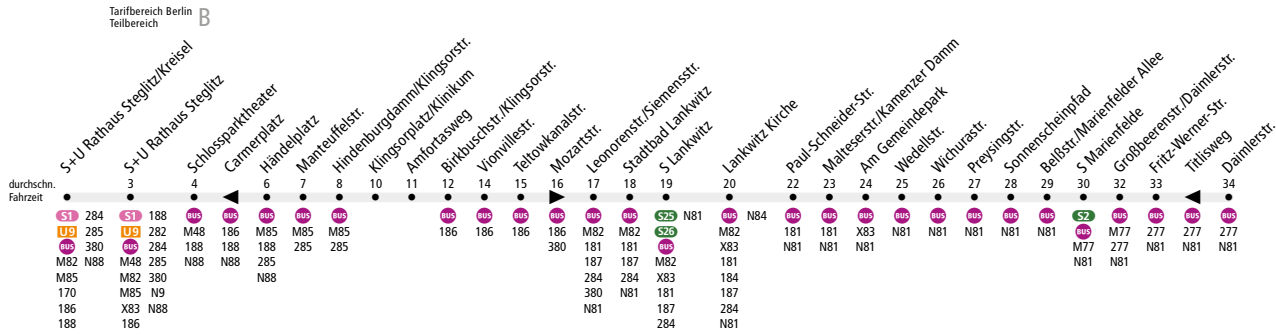

BUS 283 S+U Rathaus Steglitz ↔ S Marienfelde
(↔ Marienfelde, Daimlerstr.)

Linienweg: Steglitzer Kreisel - Kuhlighshofstraße - Albrechtstraße - Schloßstraße - Wolfensteindamm - Hindenburgdamm - Klingsorstraße - Birkbuschstraße - Siemensstraße - Leonorenstraße - Paul-Schneider-Straße - Malteserstraße - Belßstraße - Bahnstraße - Bahnhofsvorplatz S Marienfelde - Bahnstraße - Marienfelder Allee - Daimlerstraße

	Mo - Fr ca.							Sa ca.	So ca.
	4:30 - 6:00	6:00 - 7:00	7:00 - 9:00	9:00 - 14:00	14:00 - 15:00	15:00 - 18:00	18:00 - 0:30	5:30 - 0:30	7:00 - 0:30
S+U Rathaus Steglitz ▶ Mozartstr.	20							20	20
Mozartstr. ▶ S Marienfelde	20		10		20	10	20	20	
S Marienfelde ▶ Daimlerstr.	-	20		-	20		-	-	
Daimlerstr. ▶ S Marienfelde	-	20		-	20		-	-	
S Marienfelde ▶ Mozartstr.	20		10	20	10	20	20	20	
Mozartstr. ▶ S+U Rathaus Steglitz	20							20	20