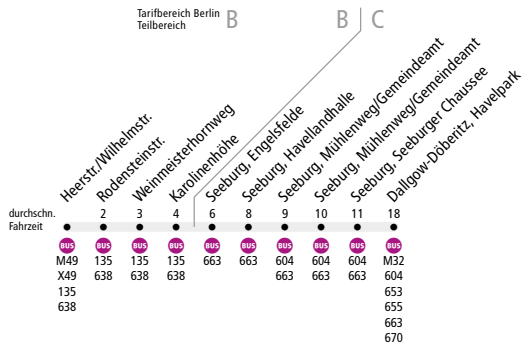

**BUS 338** Berlin, Heerstr./Wilhelmstraße ↔ Seeburg  
 ↔ Dallgow-Döberitz, Havelpark

**i** Diese Linie wird von Havelbus betrieben. Weitere Informationen zu dieser Linie erhalten Sie unter [www.havelbus.de](http://www.havelbus.de)